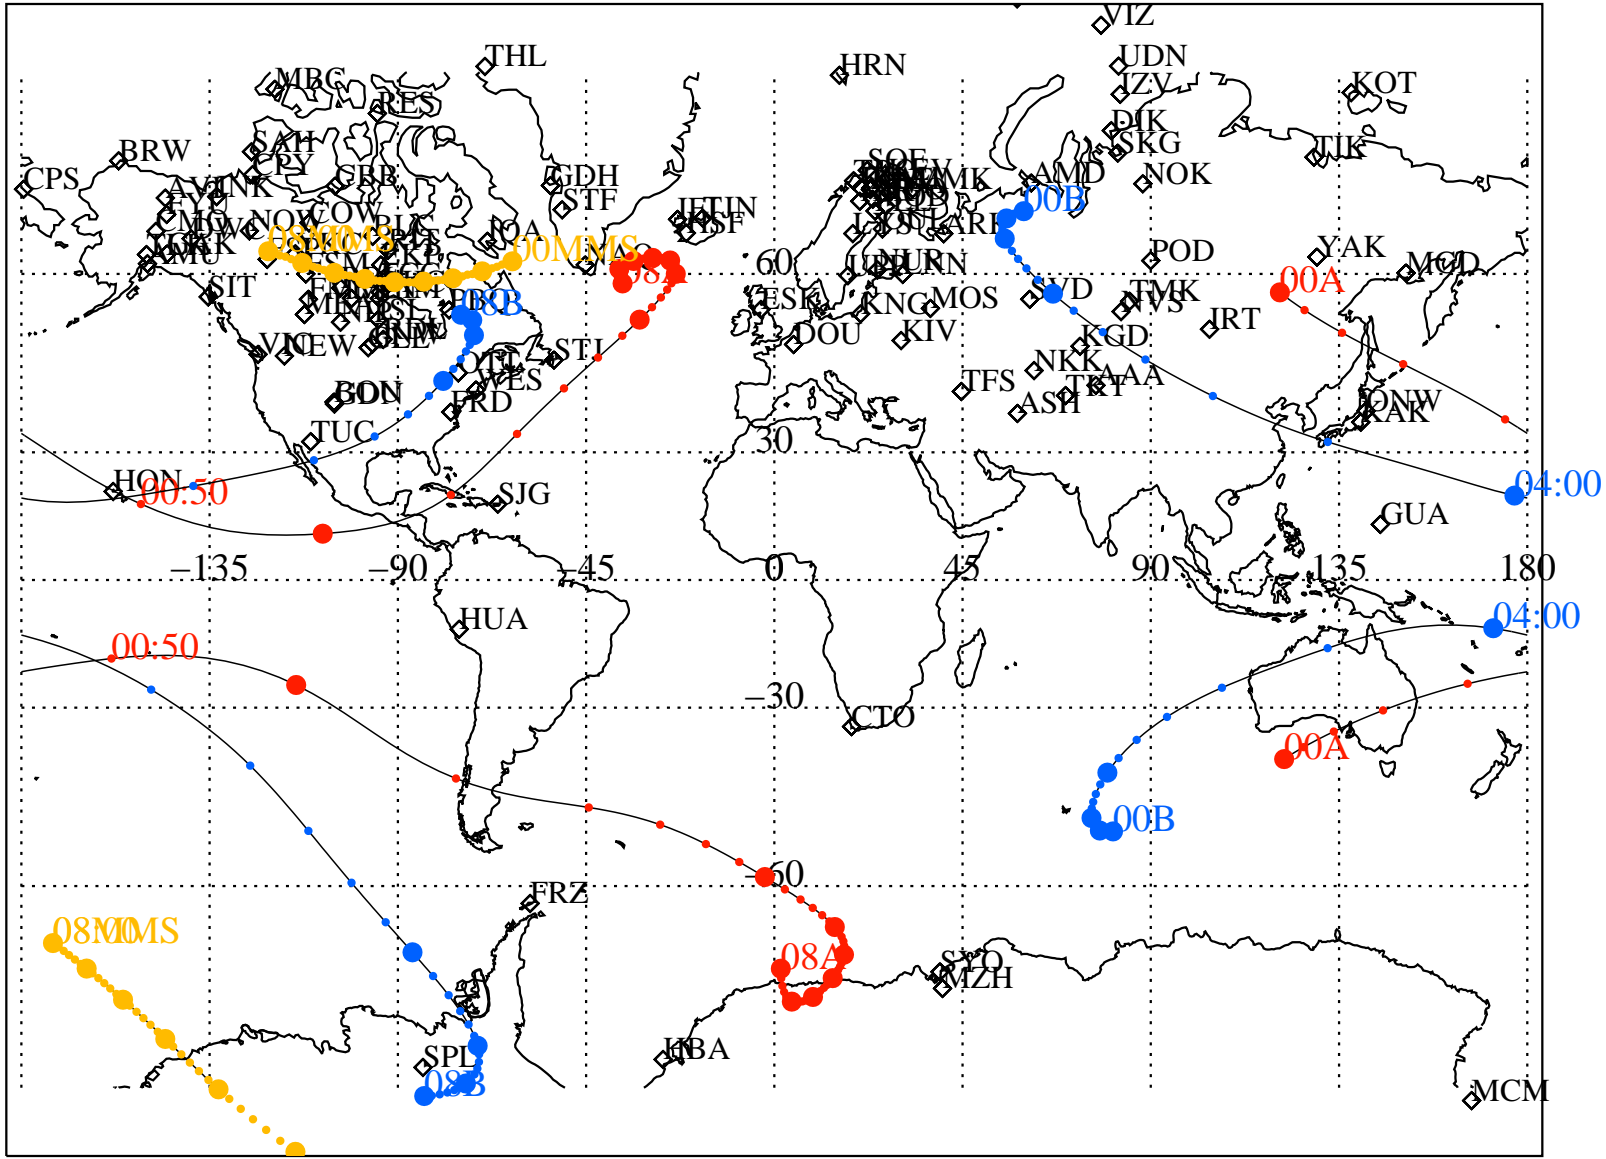

ALE
HELIO S/C ORBITS 2016 203 (07/21) 00:00 to 2016 203 (07/21) 08:00

00MMS

RBSPA-A, RBSPB-B, CNOFS-CN, MMS1-MMS,