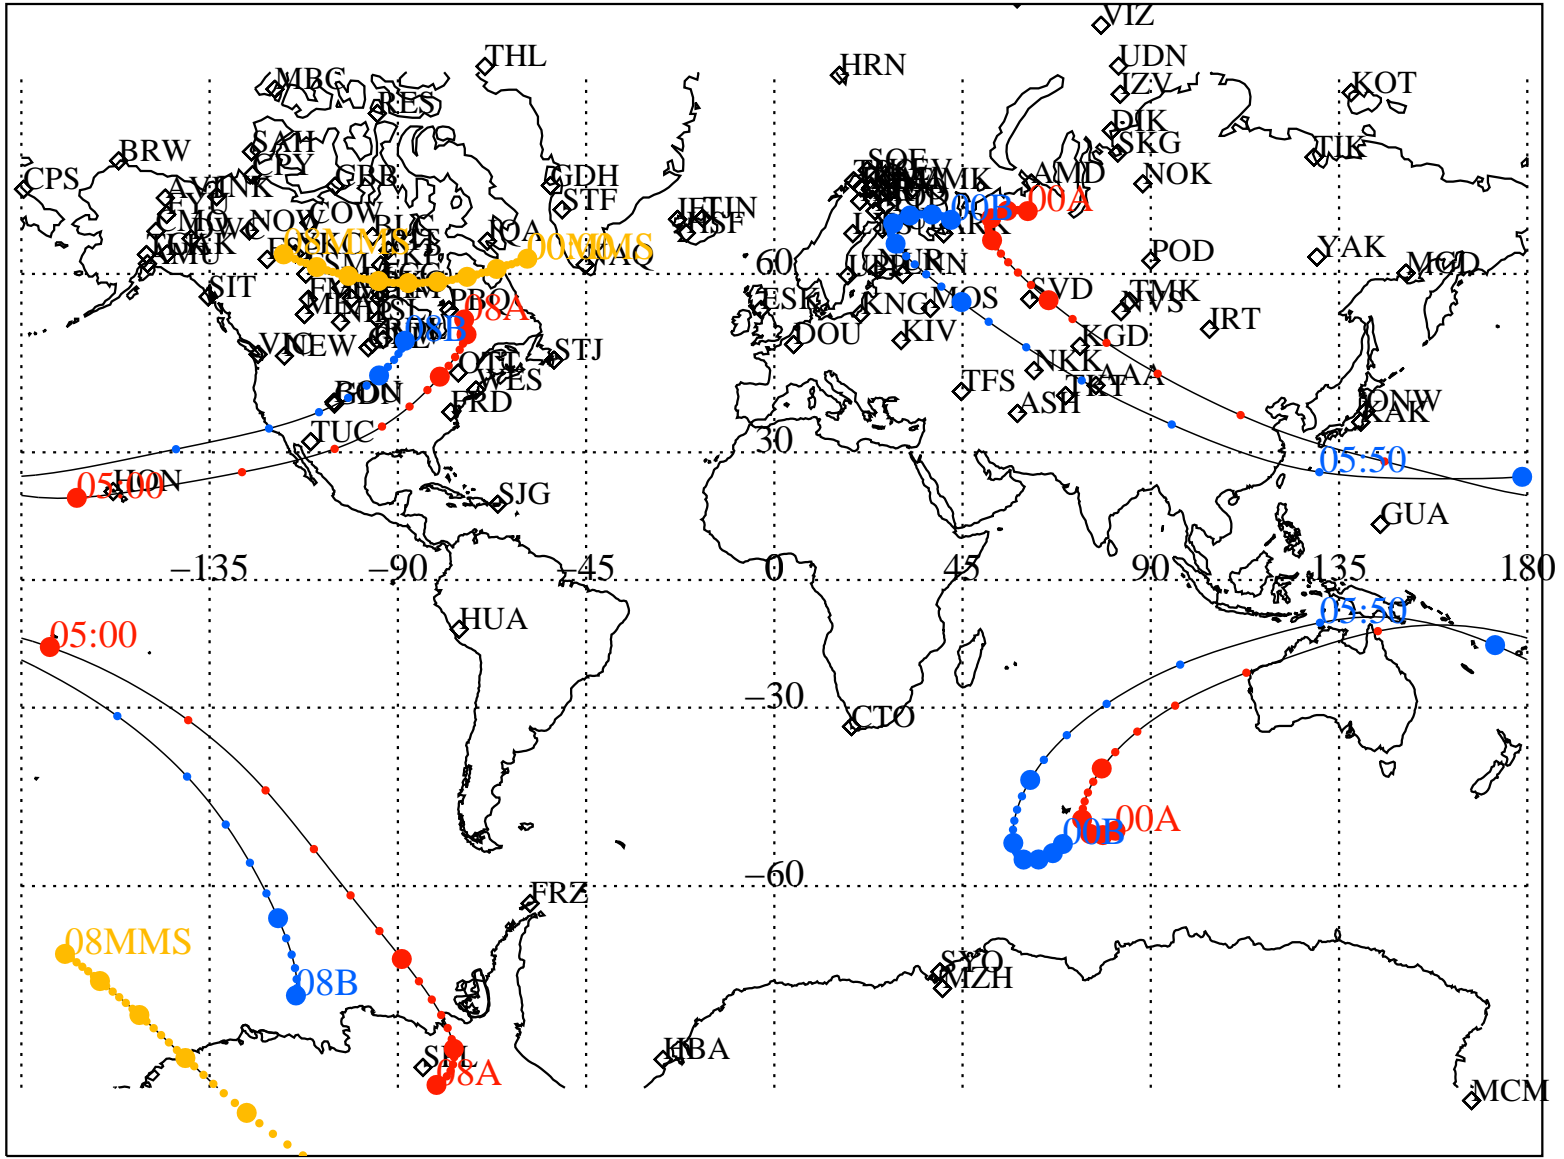

ALE  
**HELIO S/C ORBITS 2016 195 (07/13) 00:00 to 2016 195 (07/13) 08:00**

00MMS

RBSPA-A, RBSPB-B, CNOFS-CN, MMS1-MMS,