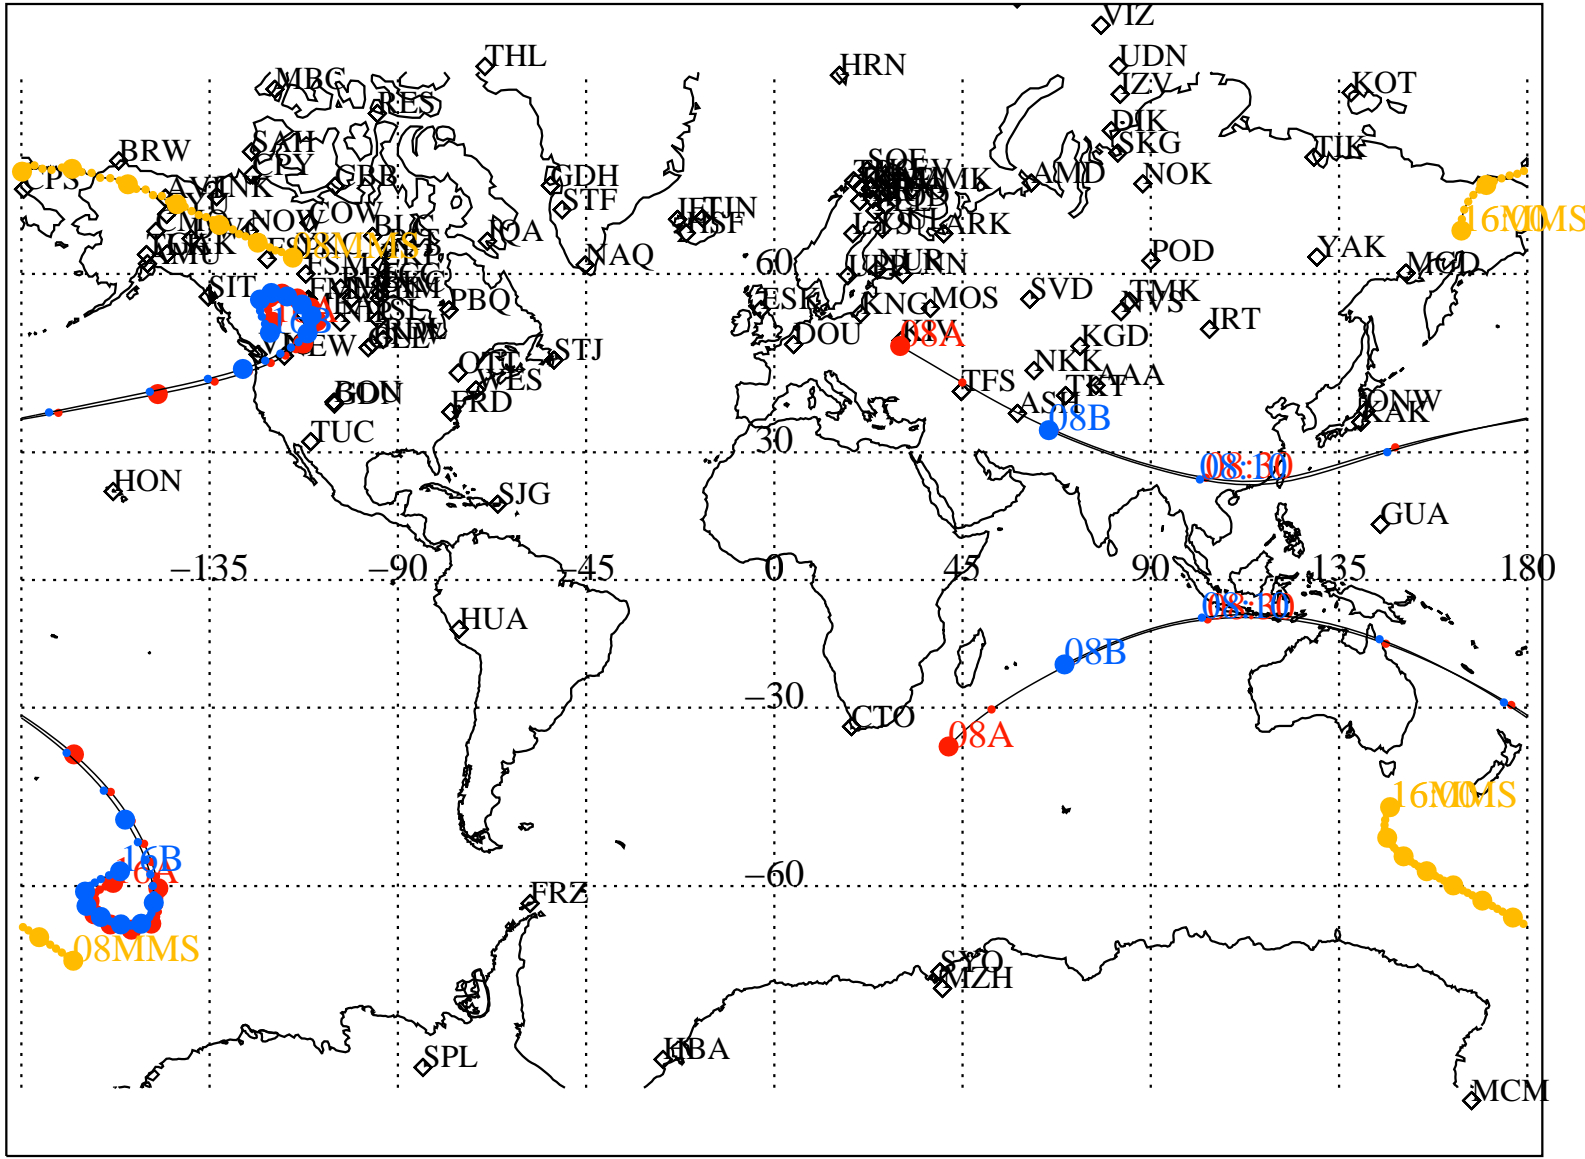

ALE  
 HELIO S/C ORBITS 2016 190 (07/08) 08:00 to 2016 190 (07/08) 16:00

RBSPA-A, RBSPB-B, CNOFS-CN, MMS1-MMS,