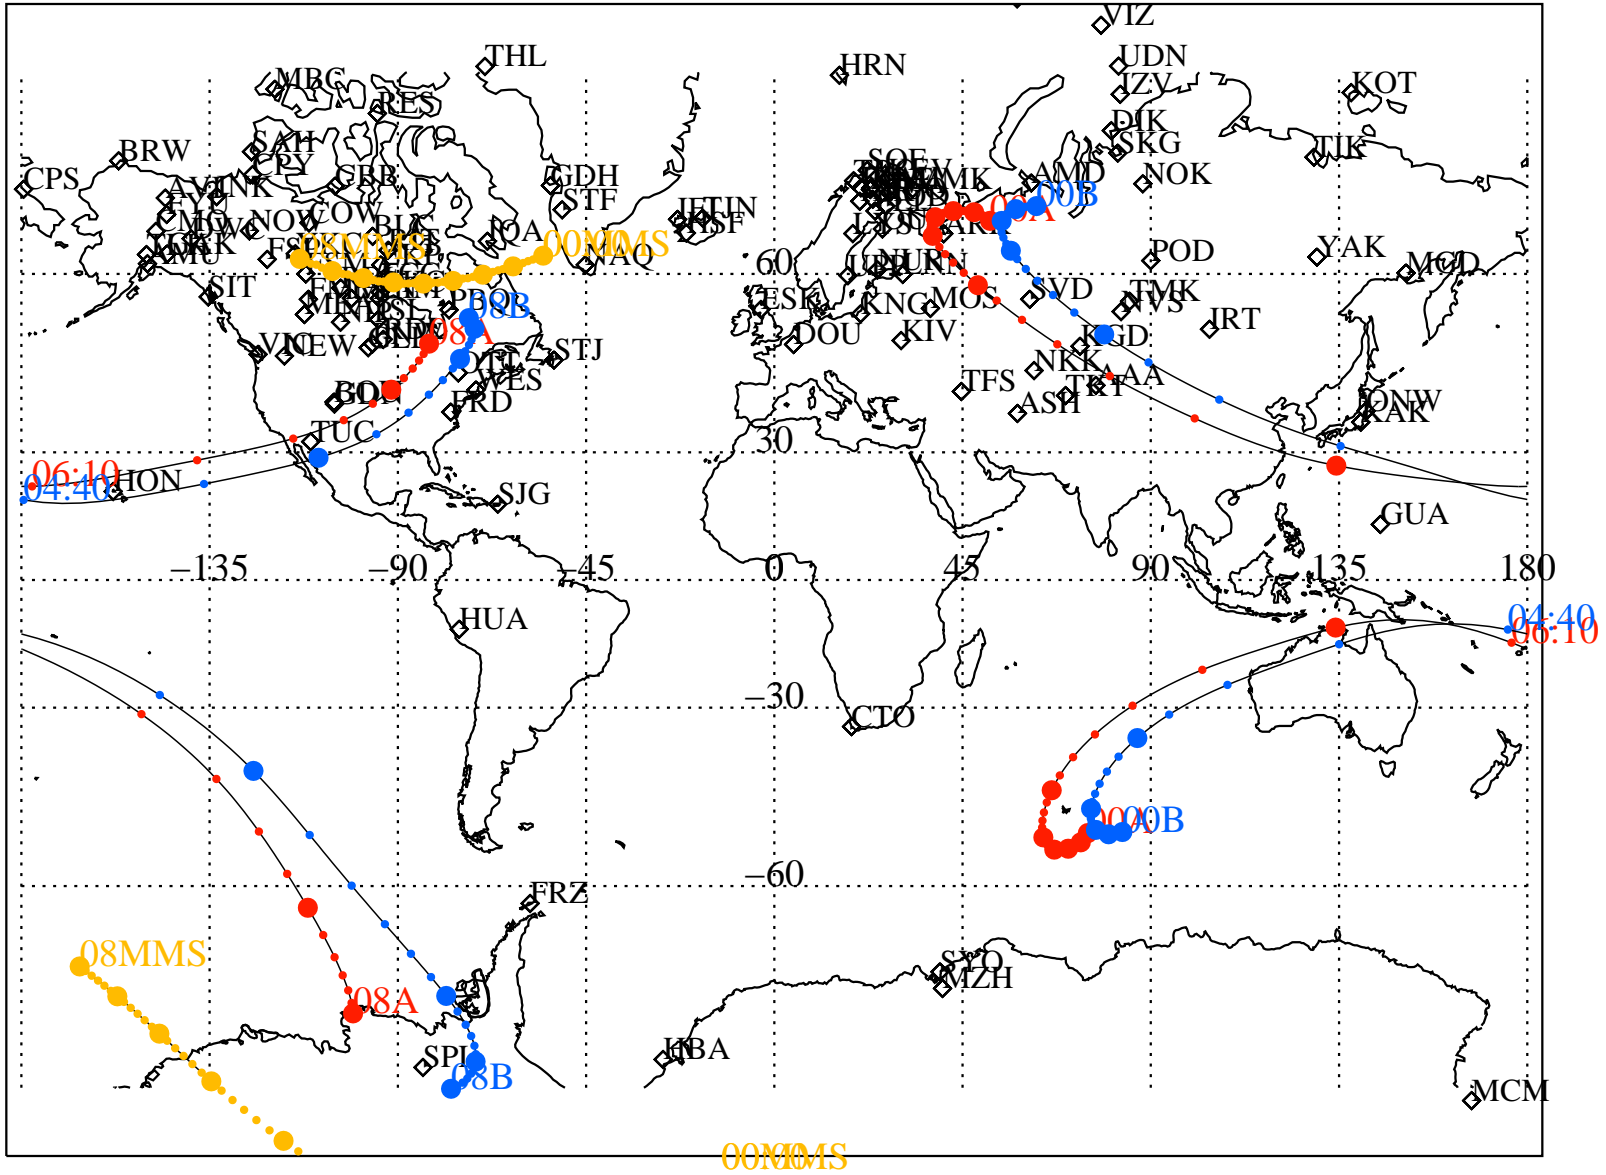

ALE
HELIO S/C ORBITS 2016 186 (07/04) 00:00 to 2016 186 (07/04) 08:00

RBSPA-A, RBSPB-B, CNOFS-CN, MMS1-MMS,