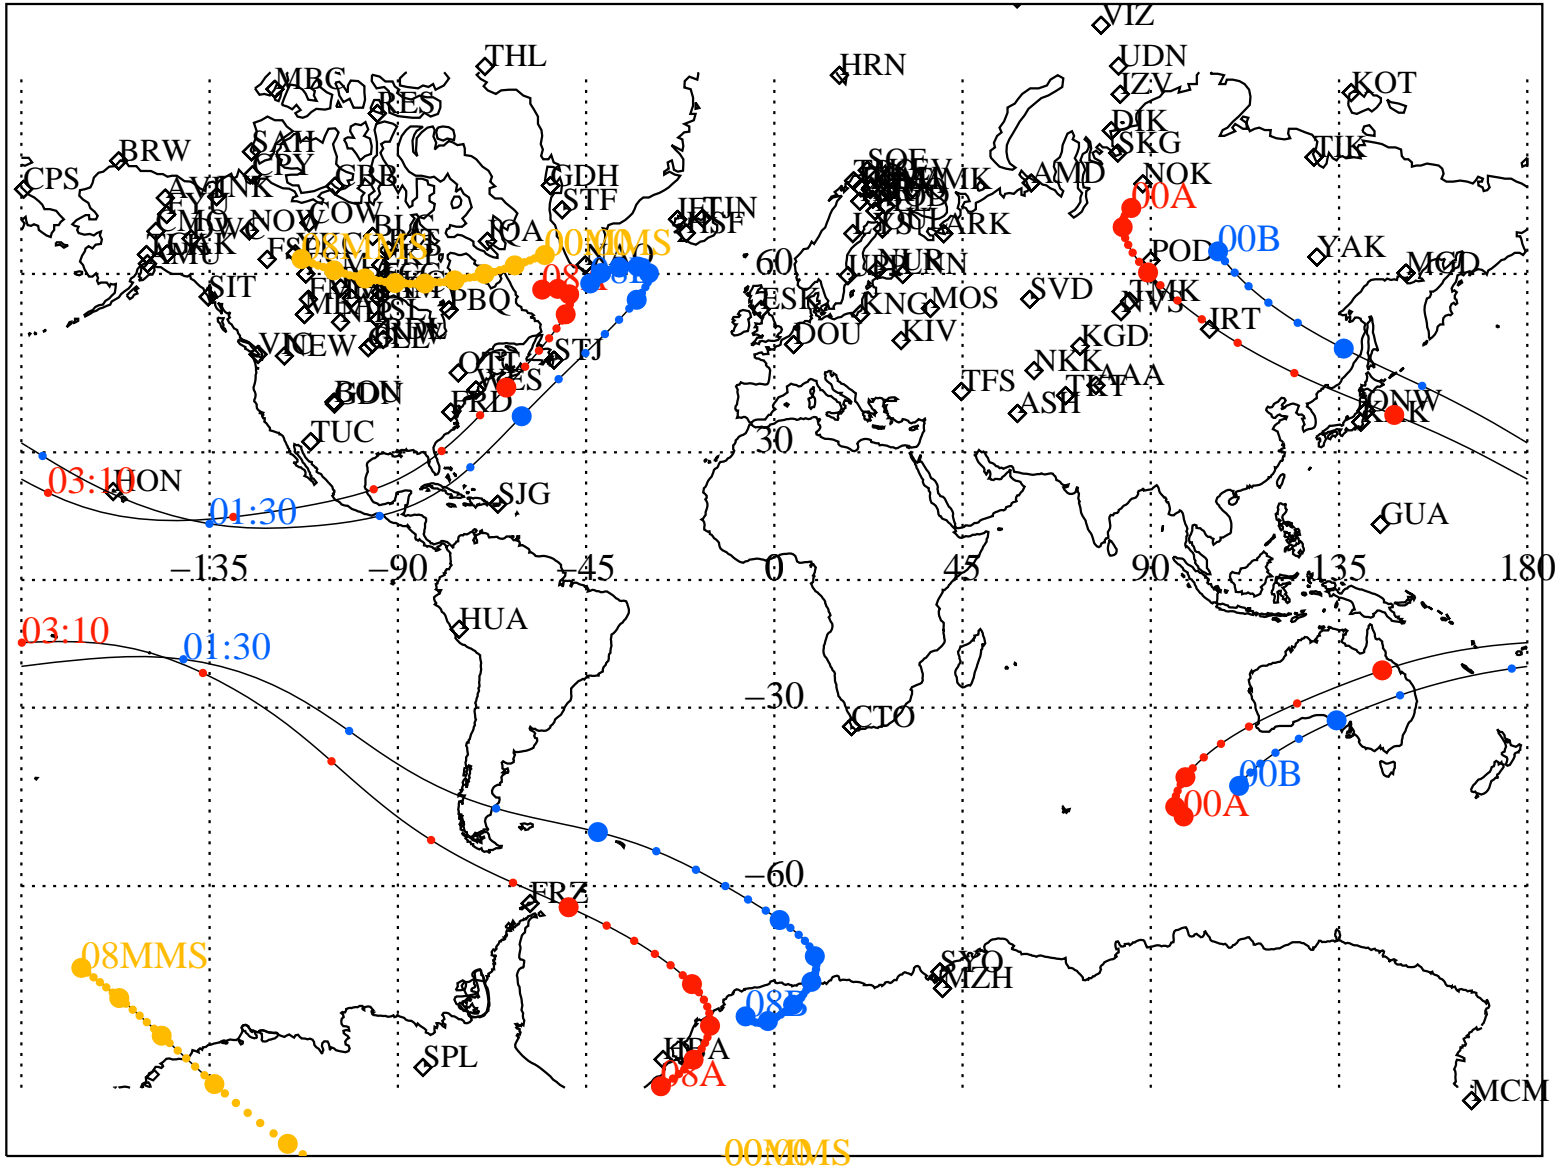

ALE  
**HELIO S/C ORBITS 2016 185 (07/03) 00:00 to 2016 185 (07/03) 08:00**

RBSPA-A, RBSPB-B, CNOFS-CN, MMS1-MMS,