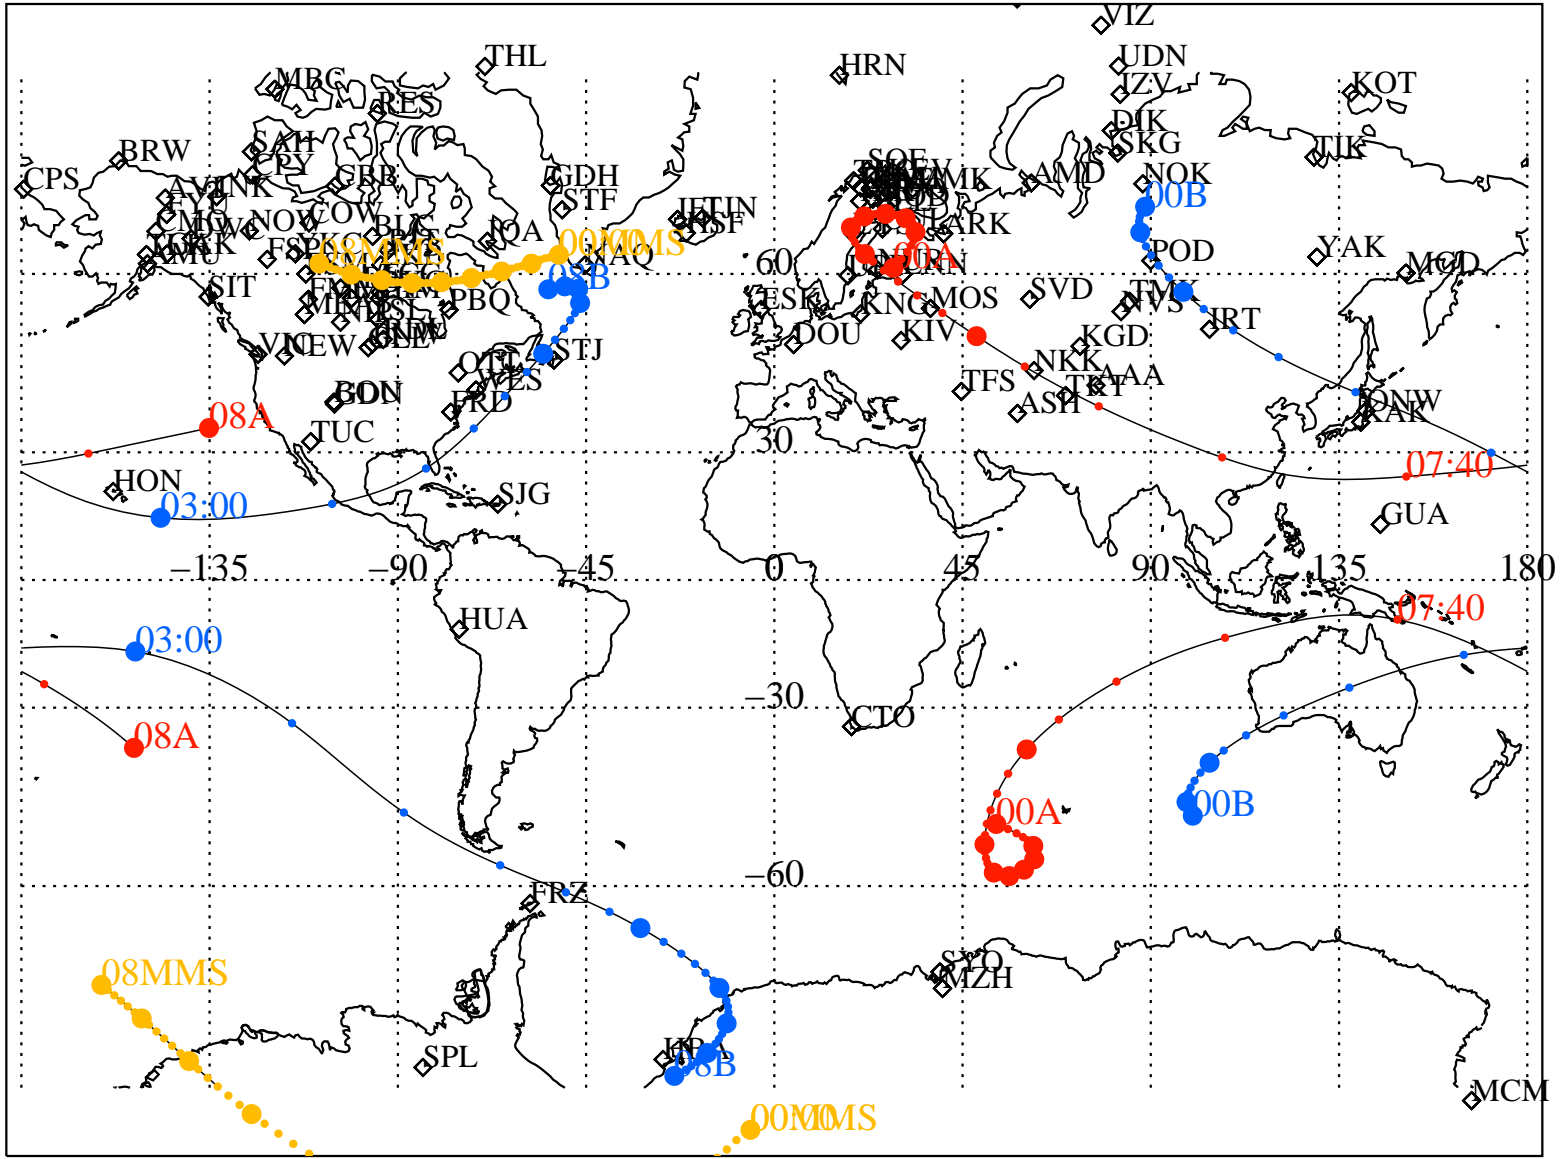

ALE
HELIO S/C ORBITS 2016 174 (06/22) 00:00 to 2016 174 (06/22) 08:00

RBSPA-A, RBSPB-B, CNOFS-CN, MMS1-MMS,