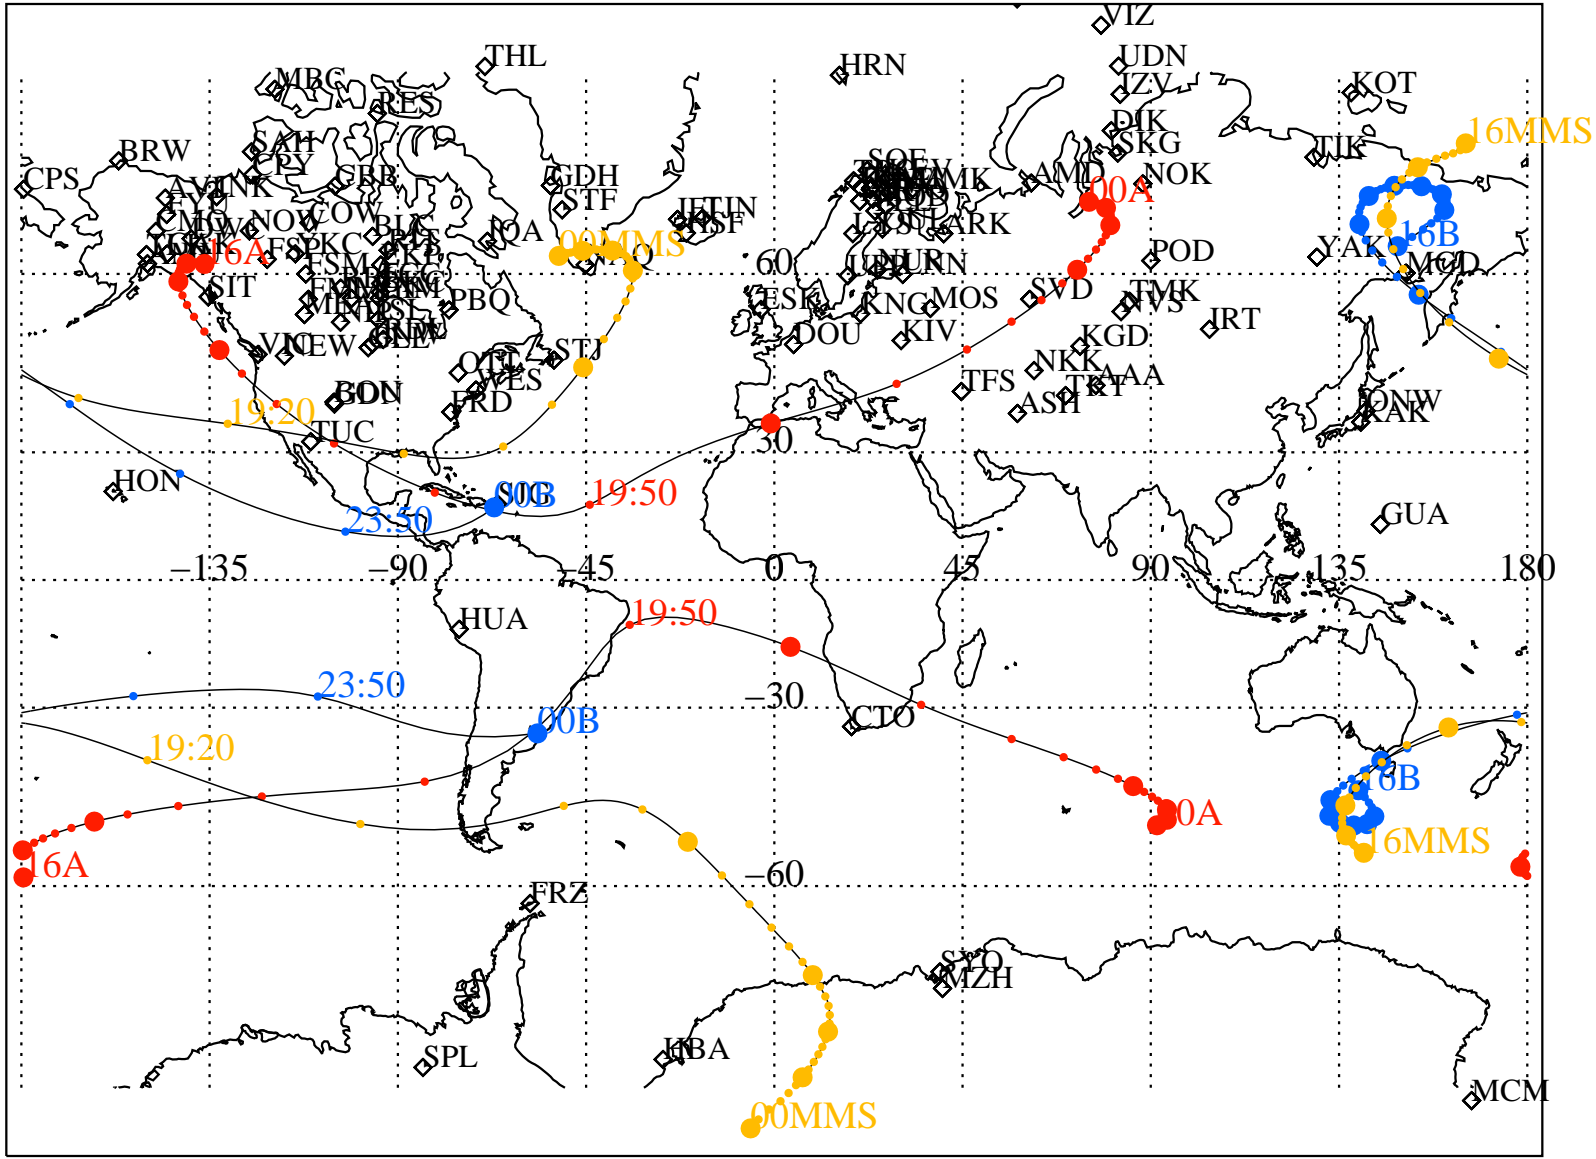

ALE  
**HELIO S/C ORBITS 2016 172 (06/20) 16:00 to 2016 173 (06/21) 00:00**

RBSPA-A, RBSPB-B, CNOFS-CN, MMS1-MMS,