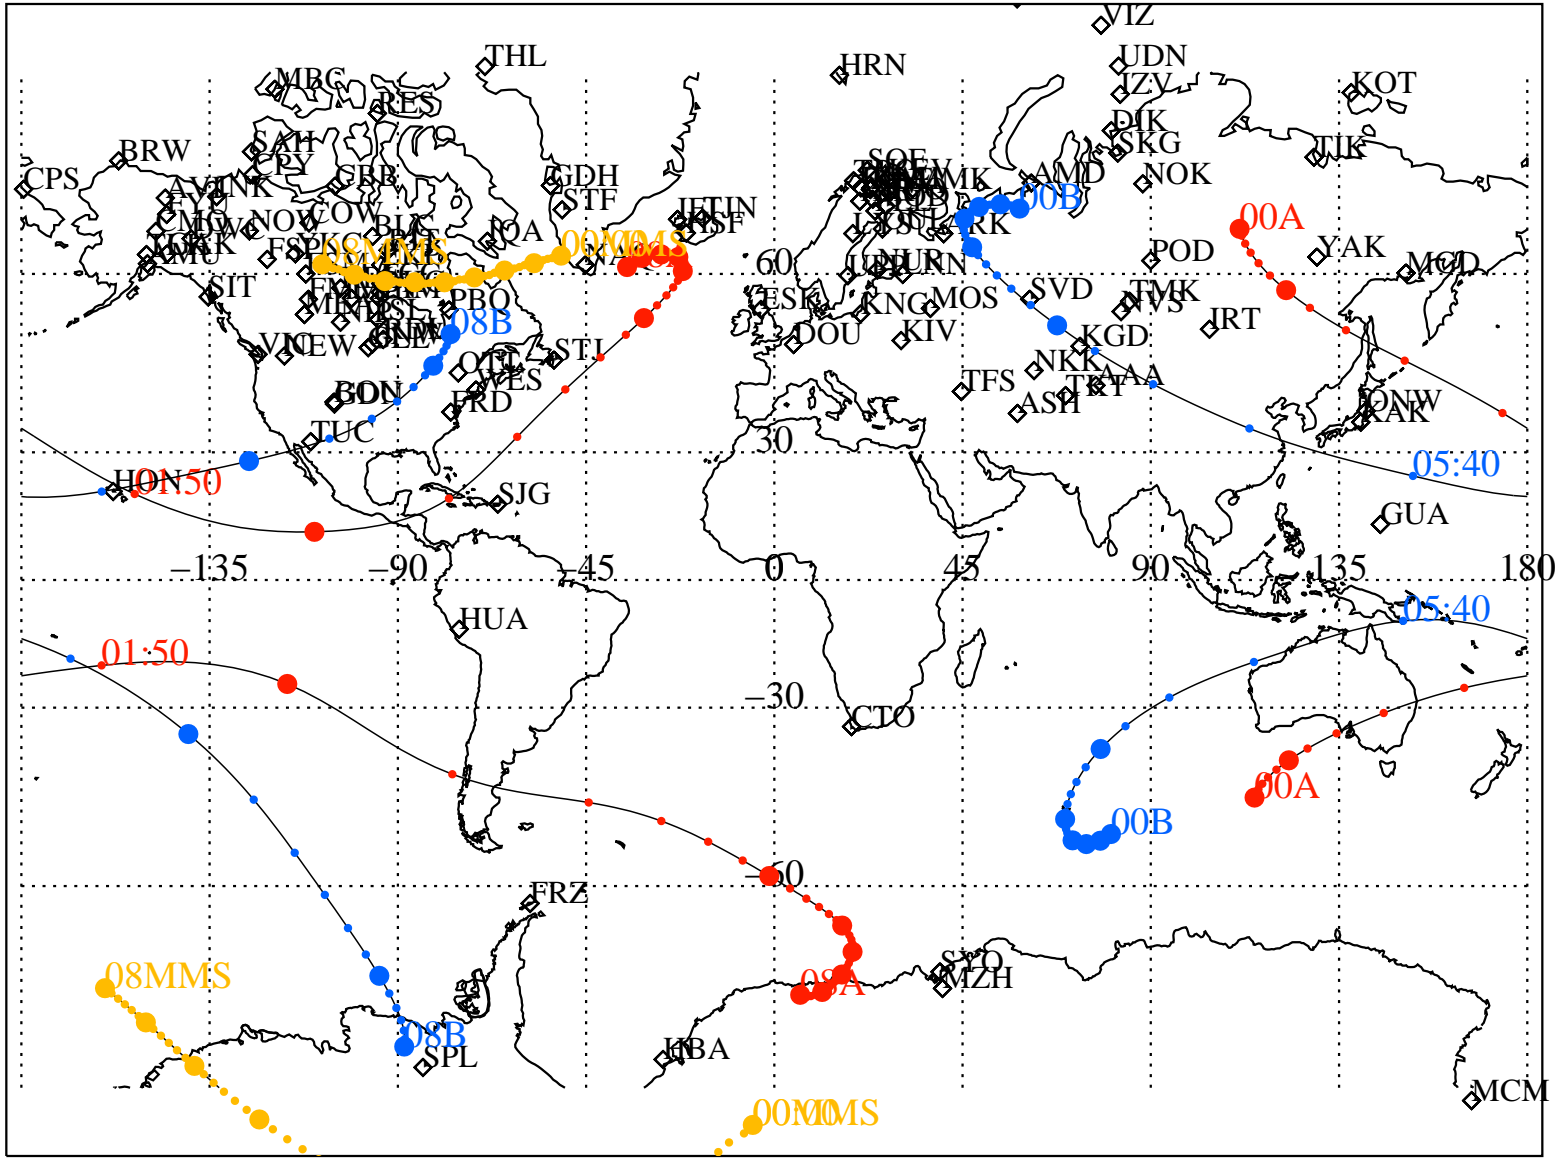

ALE
HELIO S/C ORBITS 2016 172 (06/20) 00:00 to 2016 172 (06/20) 08:00

RBSPA-A, RBSPB-B, CNOFS-CN, MMS1-MMS,