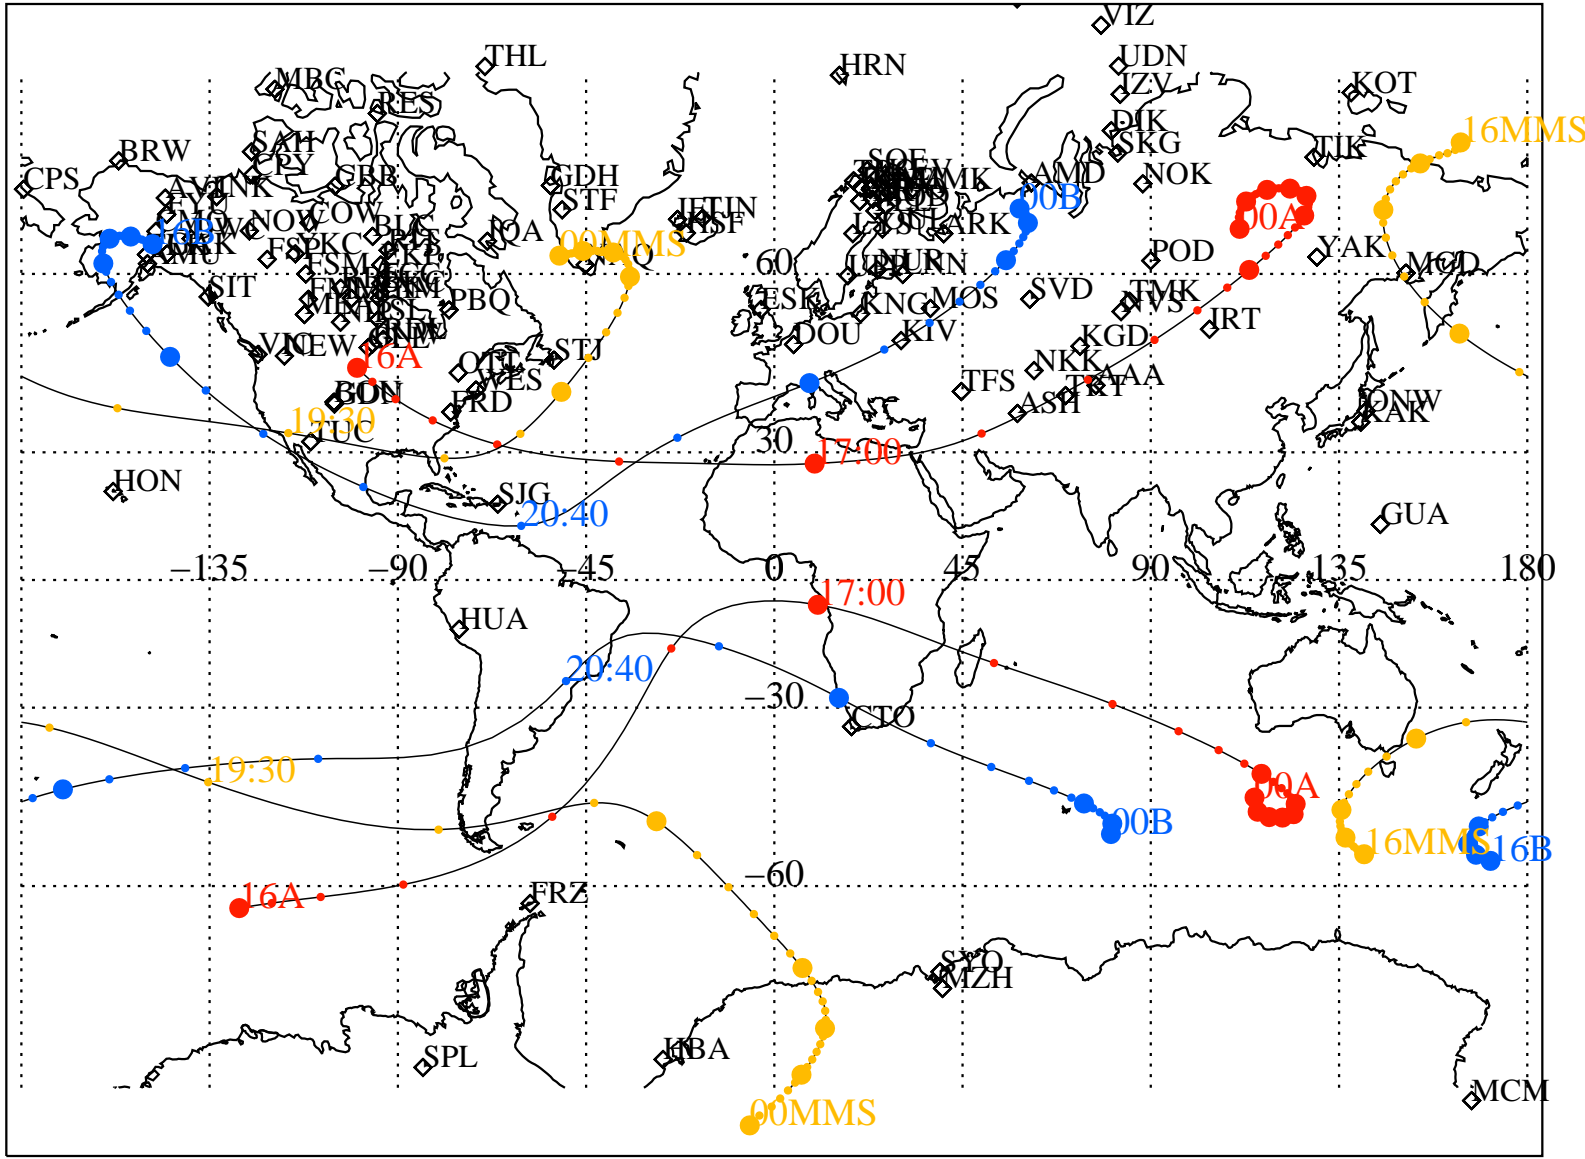

ALE
HELIO S/C ORBITS 2016 171 (06/19) 16:00 to 2016 172 (06/20) 00:00

RBSPA-A, RBSPB-B, CNOFS-CN, MMS1-MMS,