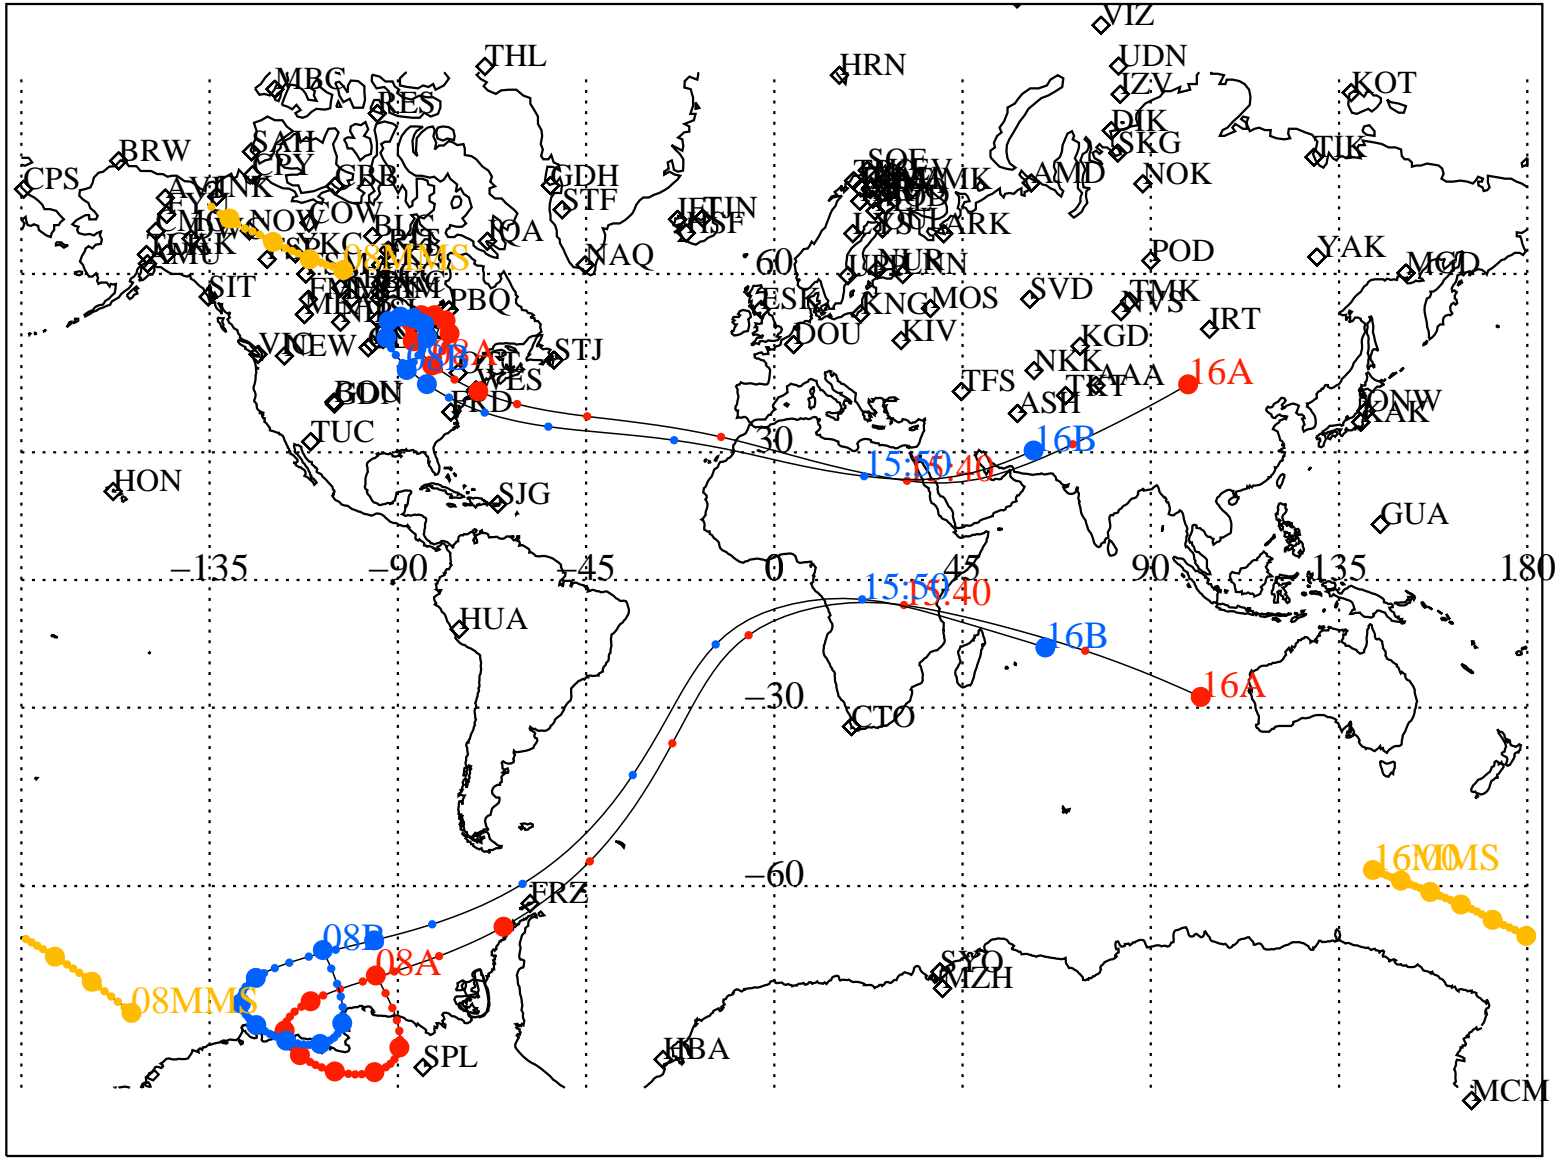

ALE  
**HELIO S/C ORBITS 2016 158 (06/06) 08:00 to 2016 158 (06/06) 16:00**

RBSPA-A, RBSPB-B, CNOFS-CN, MMS1-MMS,