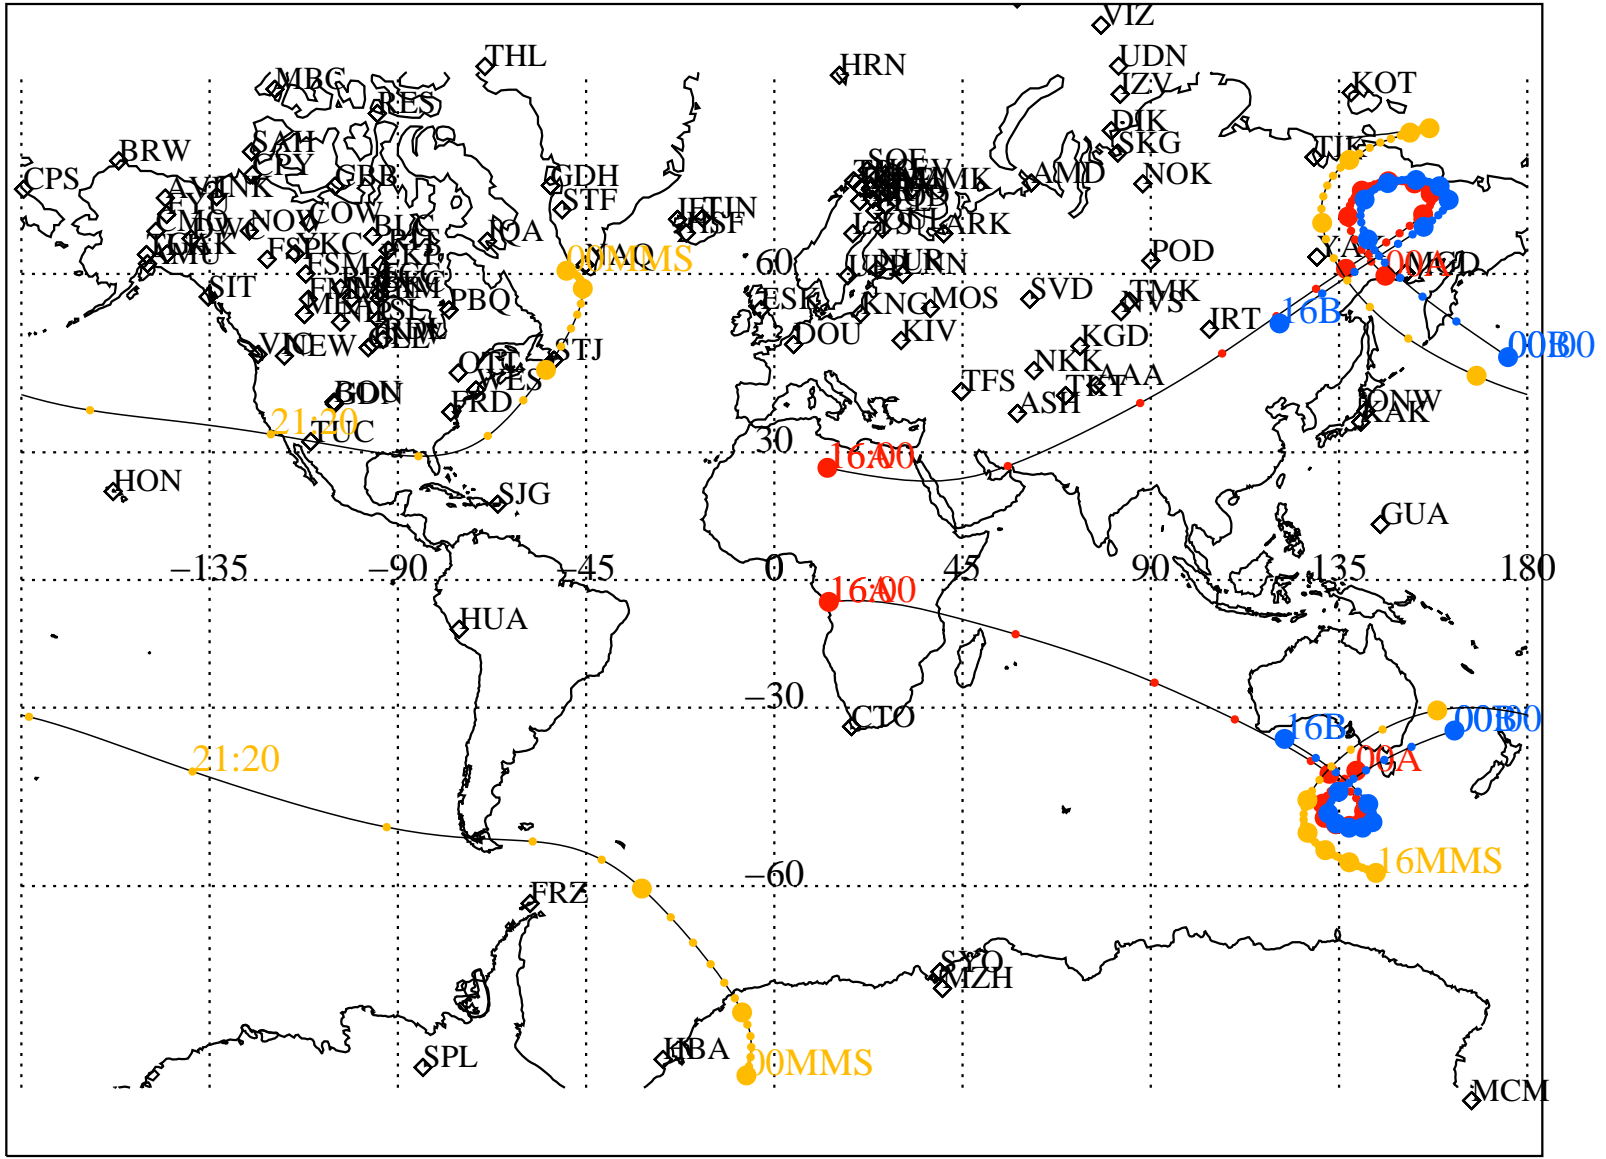

ALE  
**HELIO S/C ORBITS 2016 155 (06/03) 16:00 to 2016 156 (06/04) 00:00**

RBSPA-A, RBSPB-B, CNOFS-CN, MMS1-MMS,