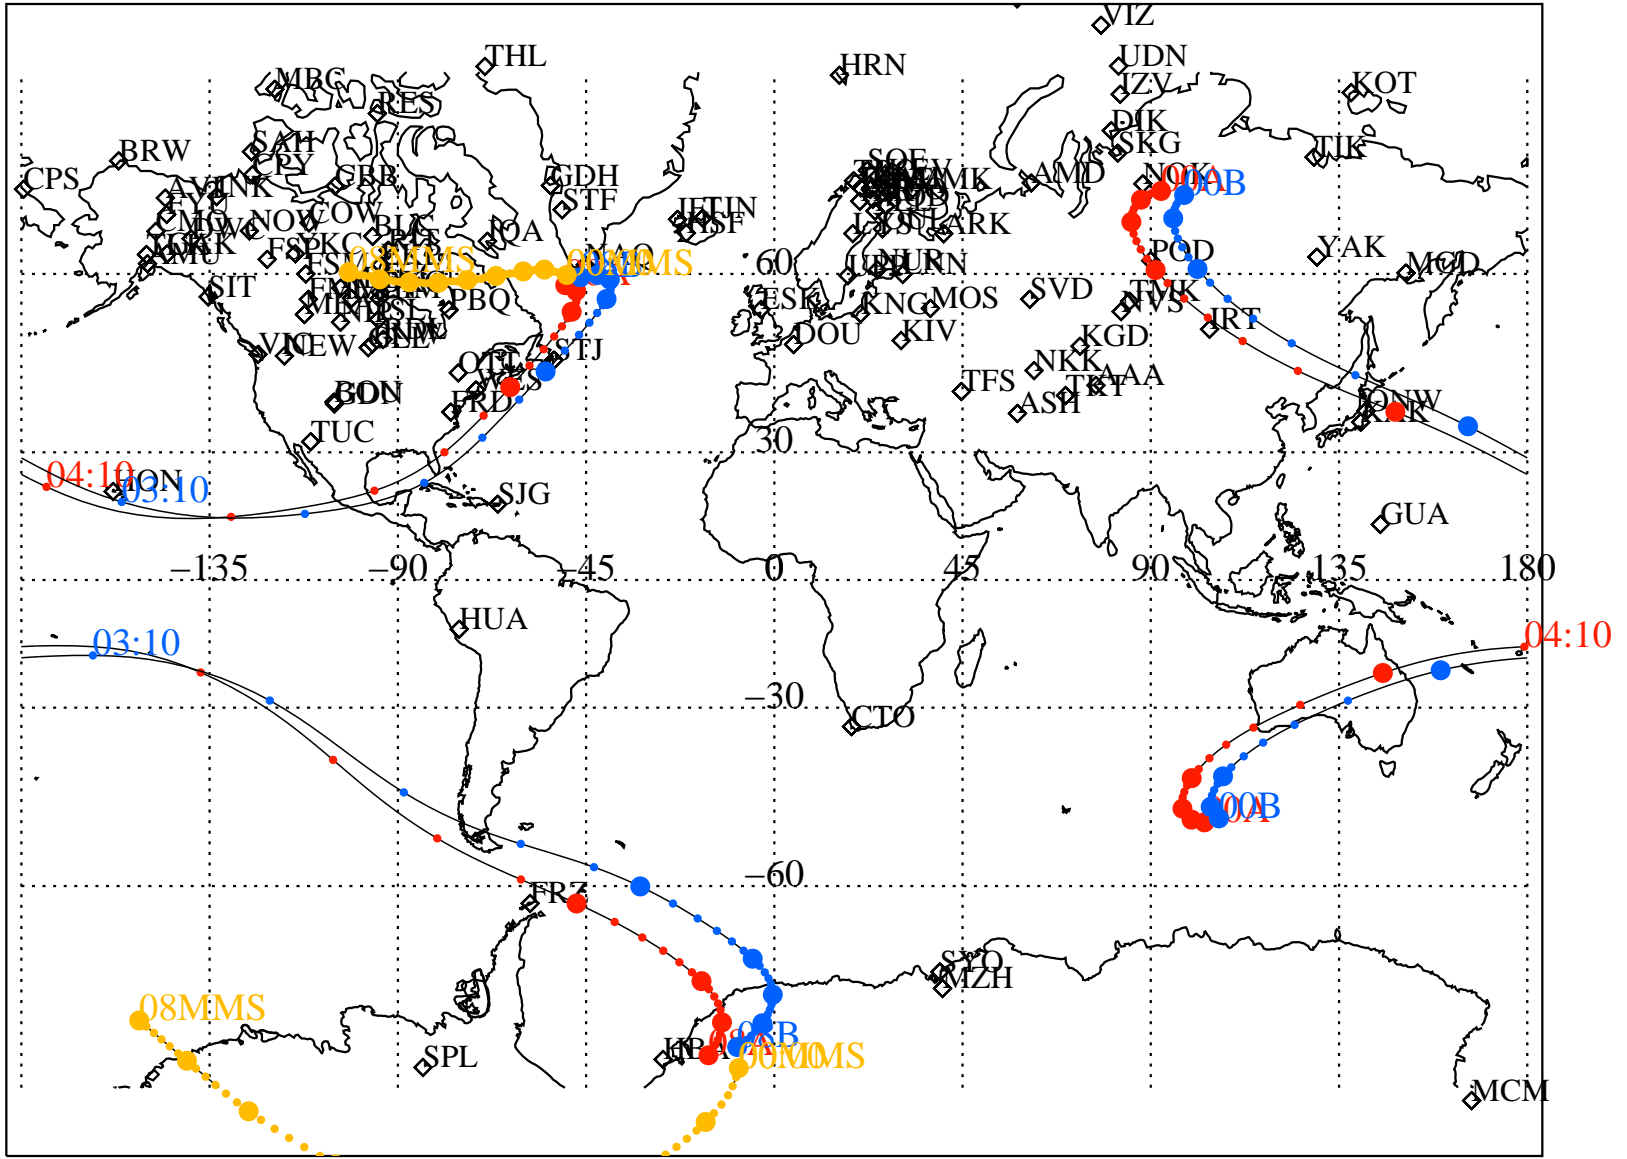

ALE  
**HELIO S/C ORBITS 2016 154 (06/02) 00:00 to 2016 154 (06/02) 08:00**

RBSPA-A, RBSPB-B, CNOFS-CN, MMS1-MMS,