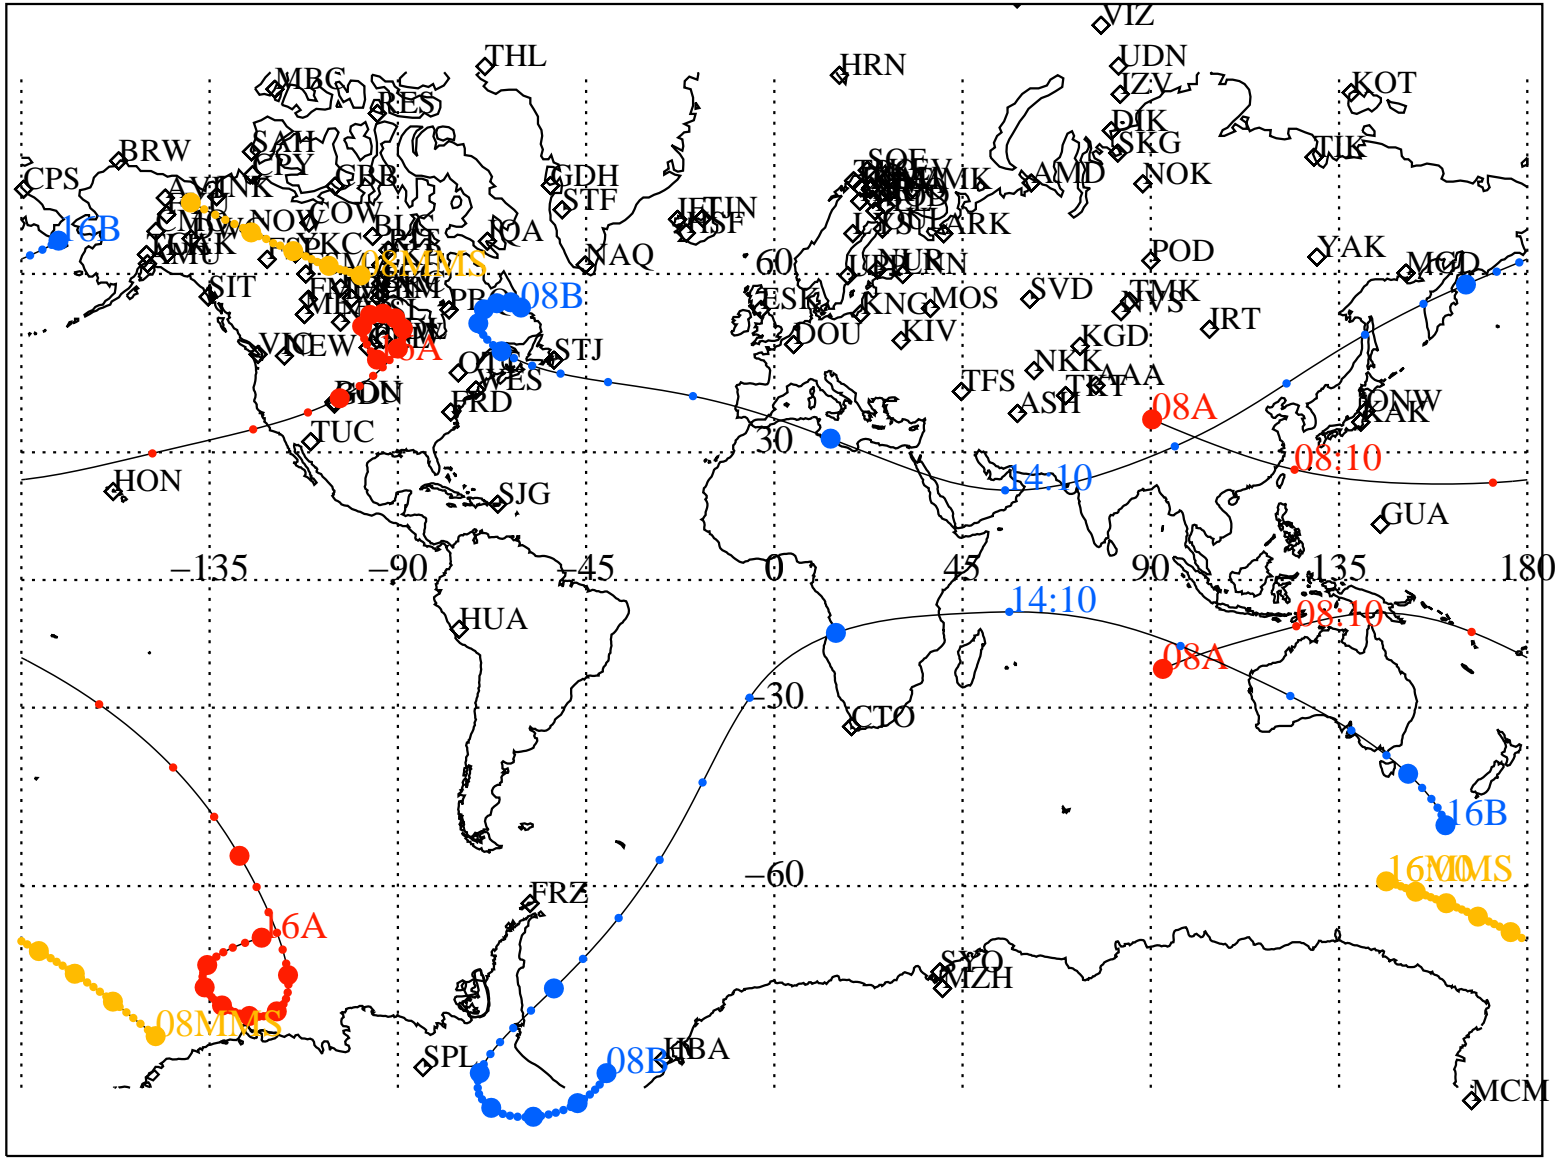

ALE
HELIO S/C ORBITS 2016 146 (05/25) 08:00 to 2016 146 (05/25) 16:00

RBSPA-A, RBSPB-B, CNOFS-CN, MMS1-MMS,