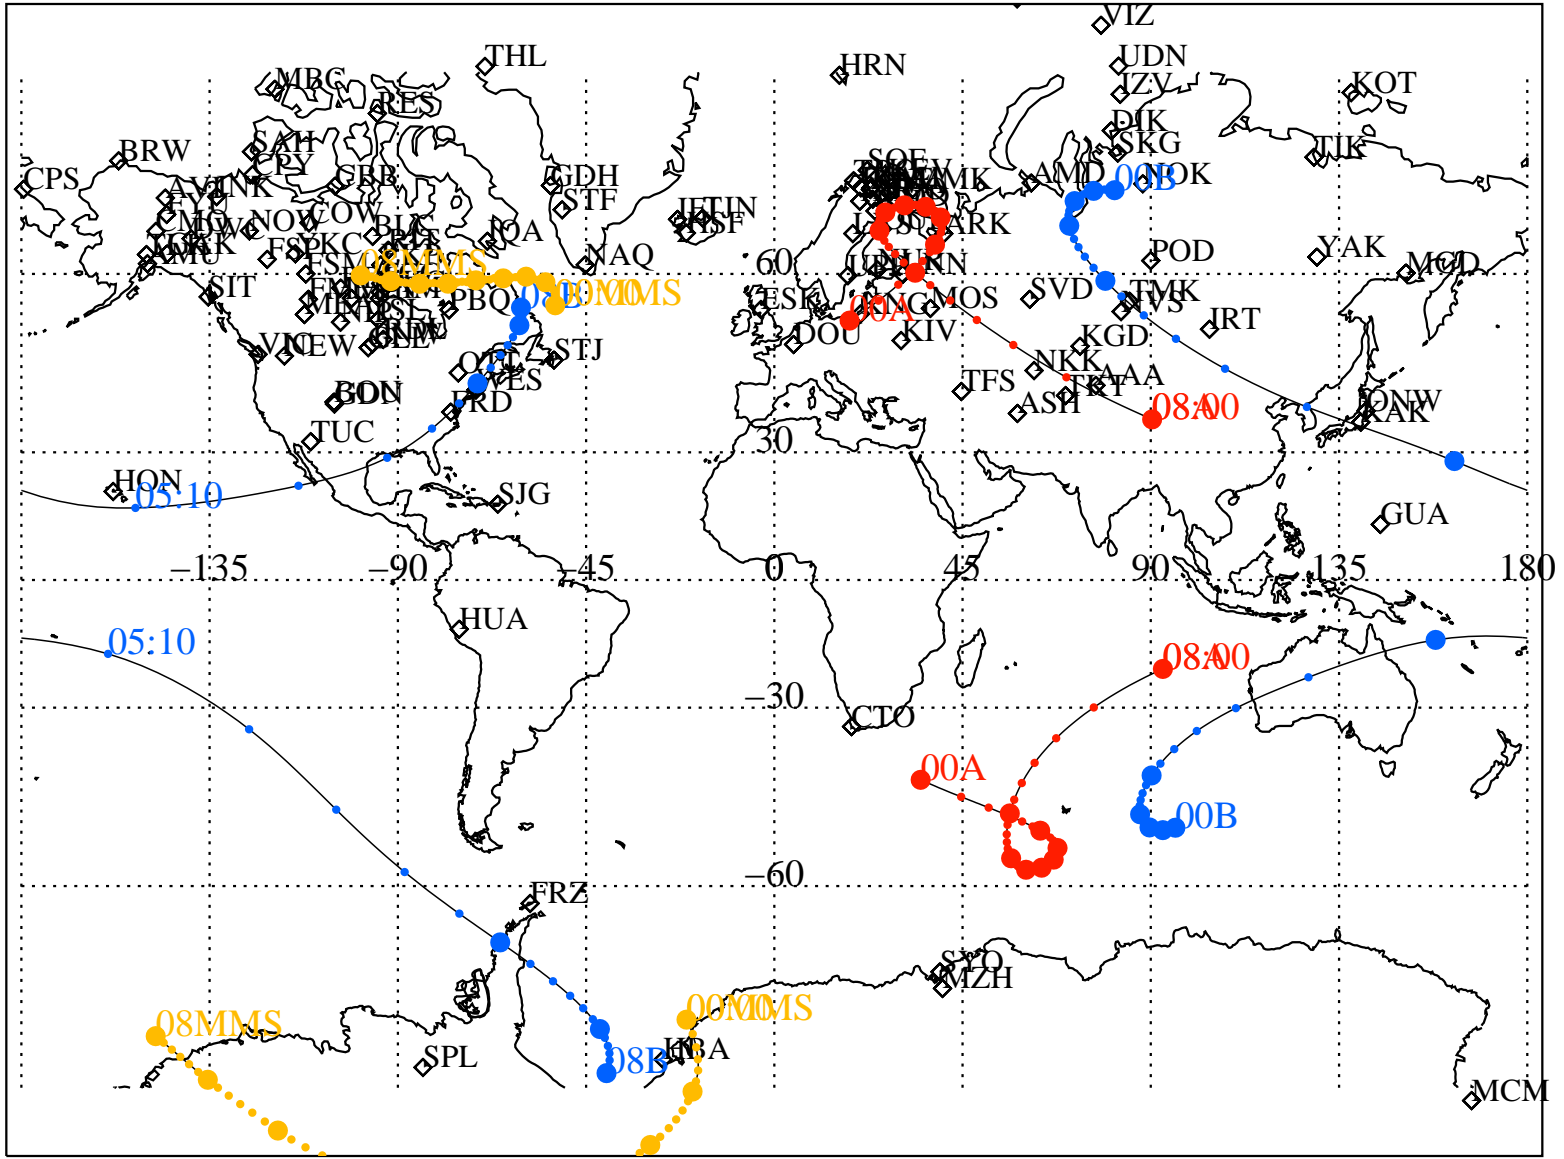

ALE  
HELIO S/C ORBITS 2016 146 (05/25) 00:00 to 2016 146 (05/25) 08:00

RBSPA-A, RBSPB-B, CNOFS-CN, MMS1-MMS,