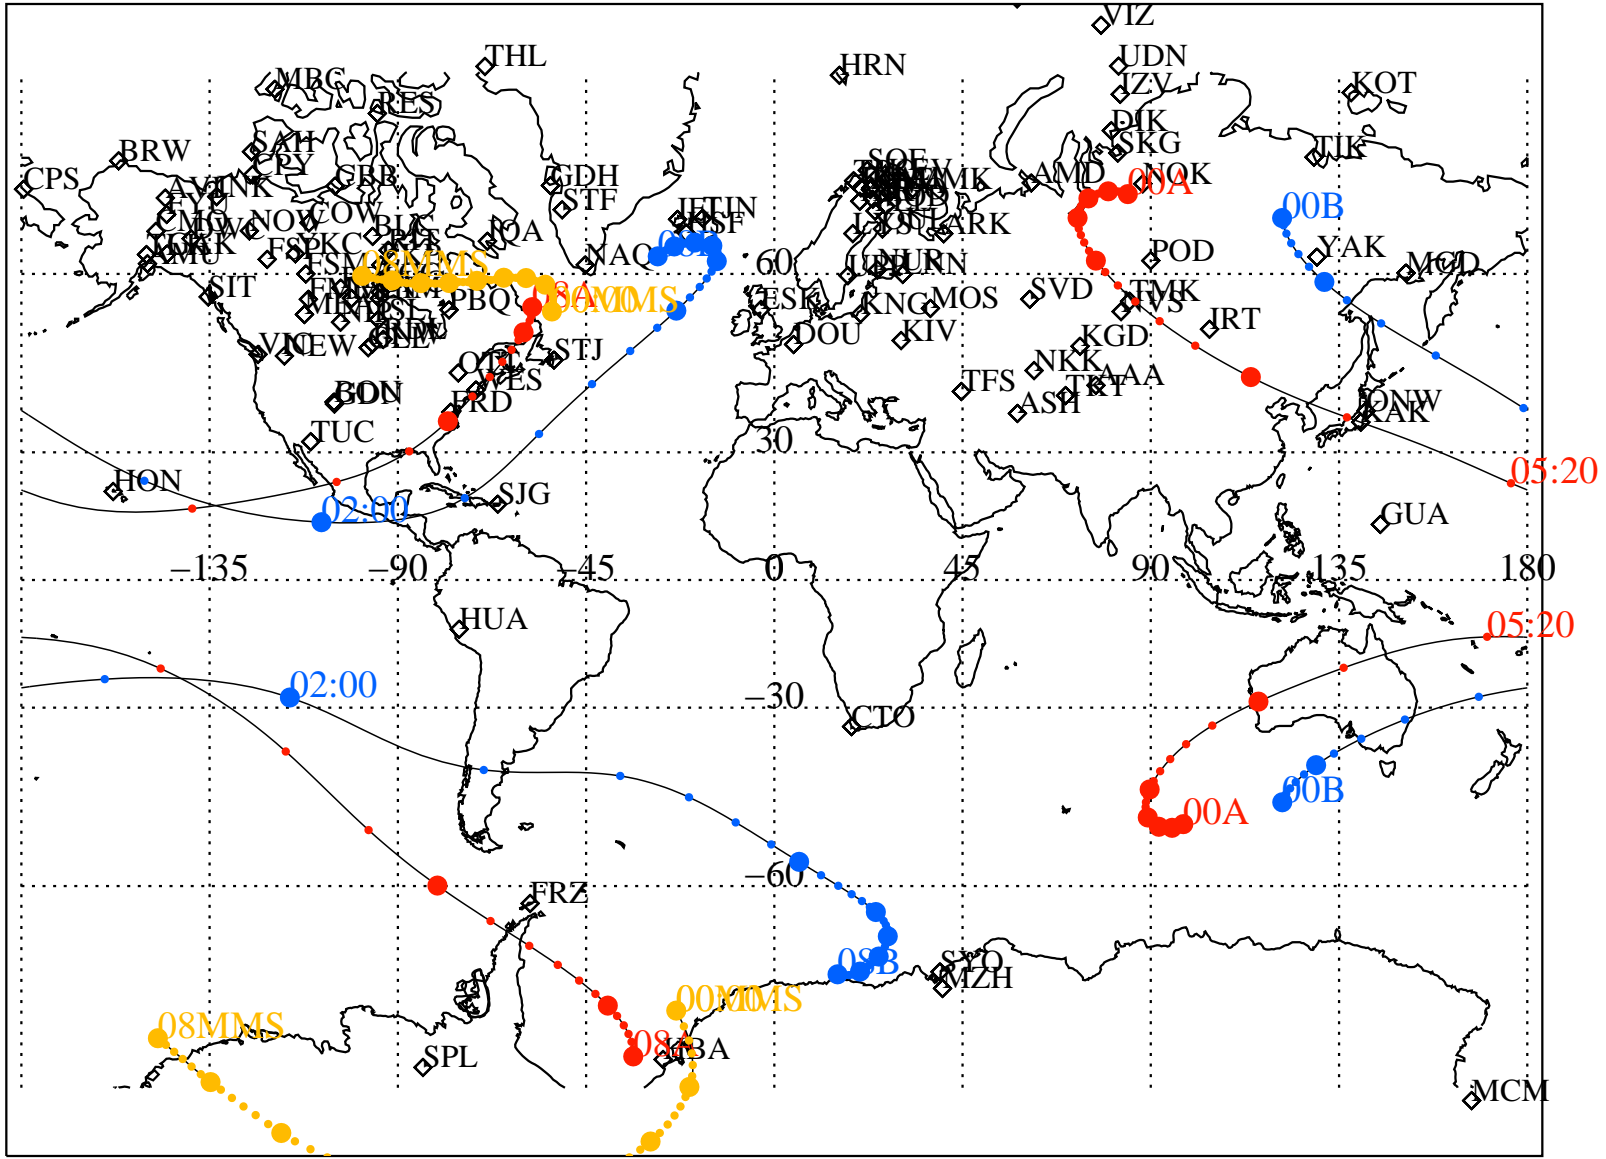

ALE
HELIO S/C ORBITS 2016 145 (05/24) 00:00 to 2016 145 (05/24) 08:00

RBSPA-A, RBSPB-B, CNOFS-CN, MMS1-MMS,