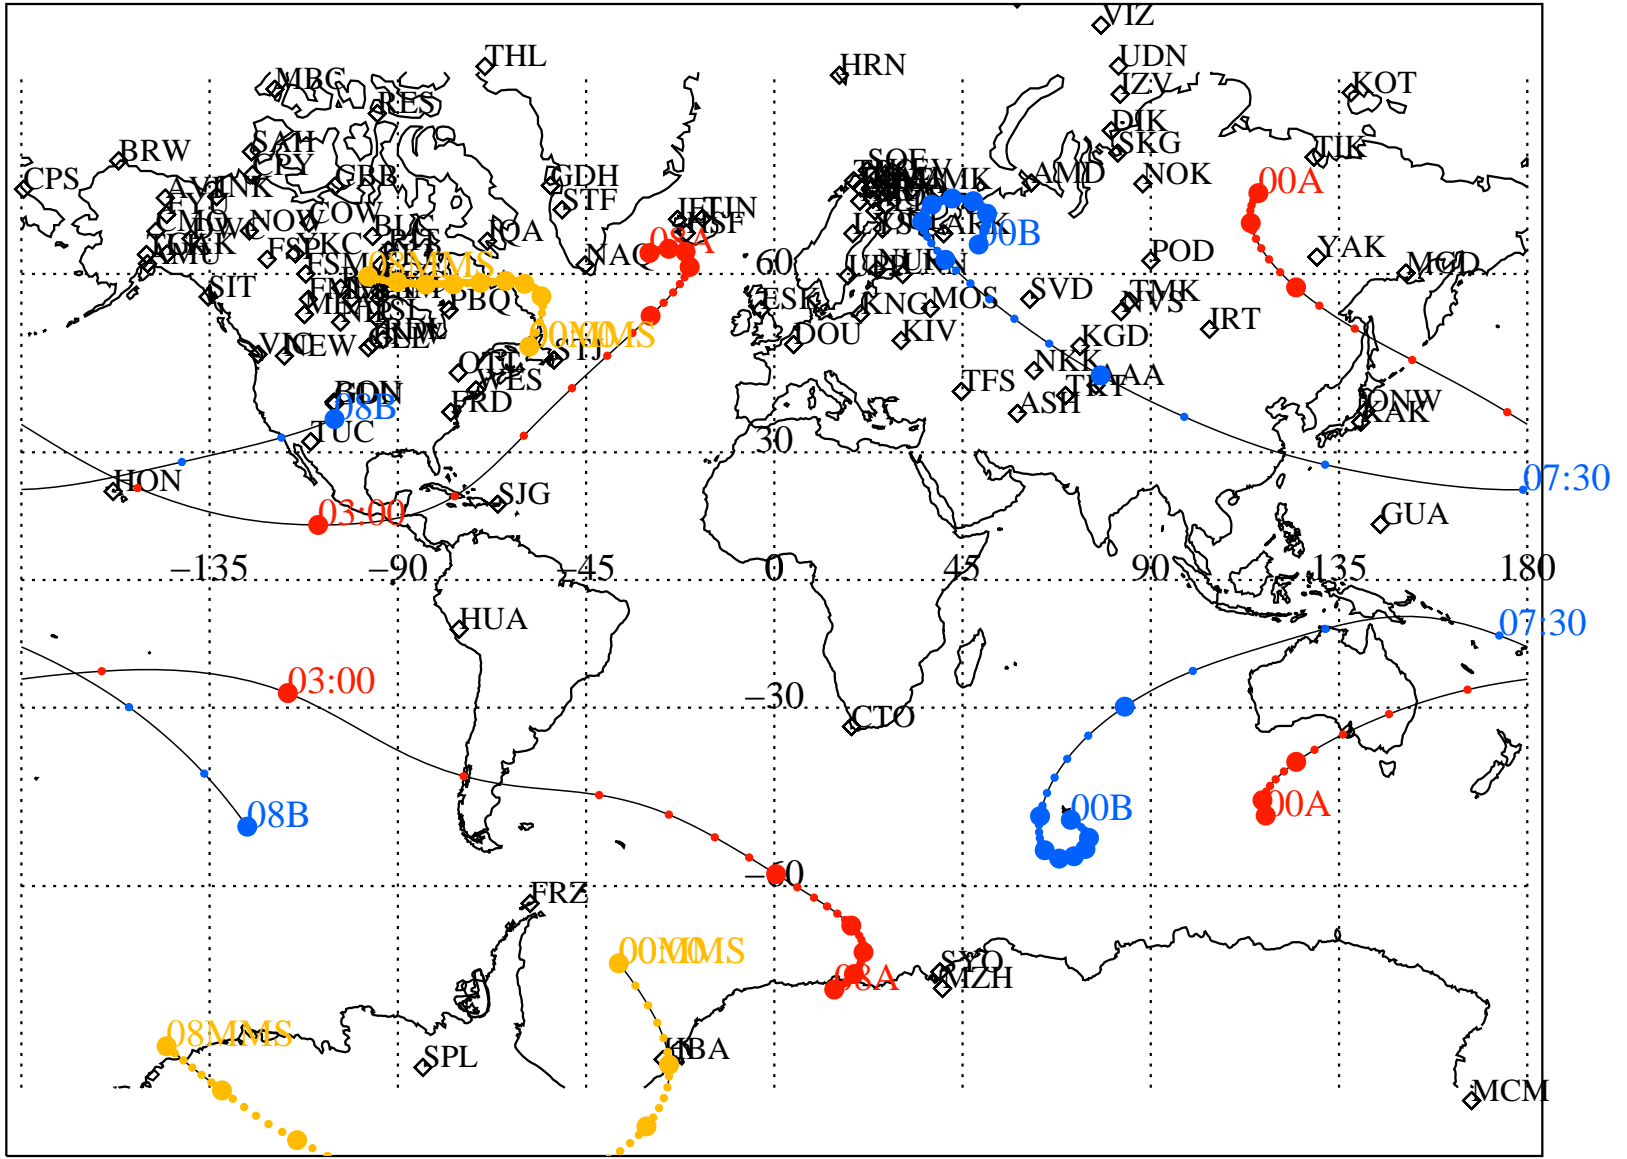

ALE  
**HELIO S/C ORBITS 2016 141 (05/20) 00:00 to 2016 141 (05/20) 08:00**

RBSPA-A, RBSPB-B, CNOFS-CN, MMS1-MMS,