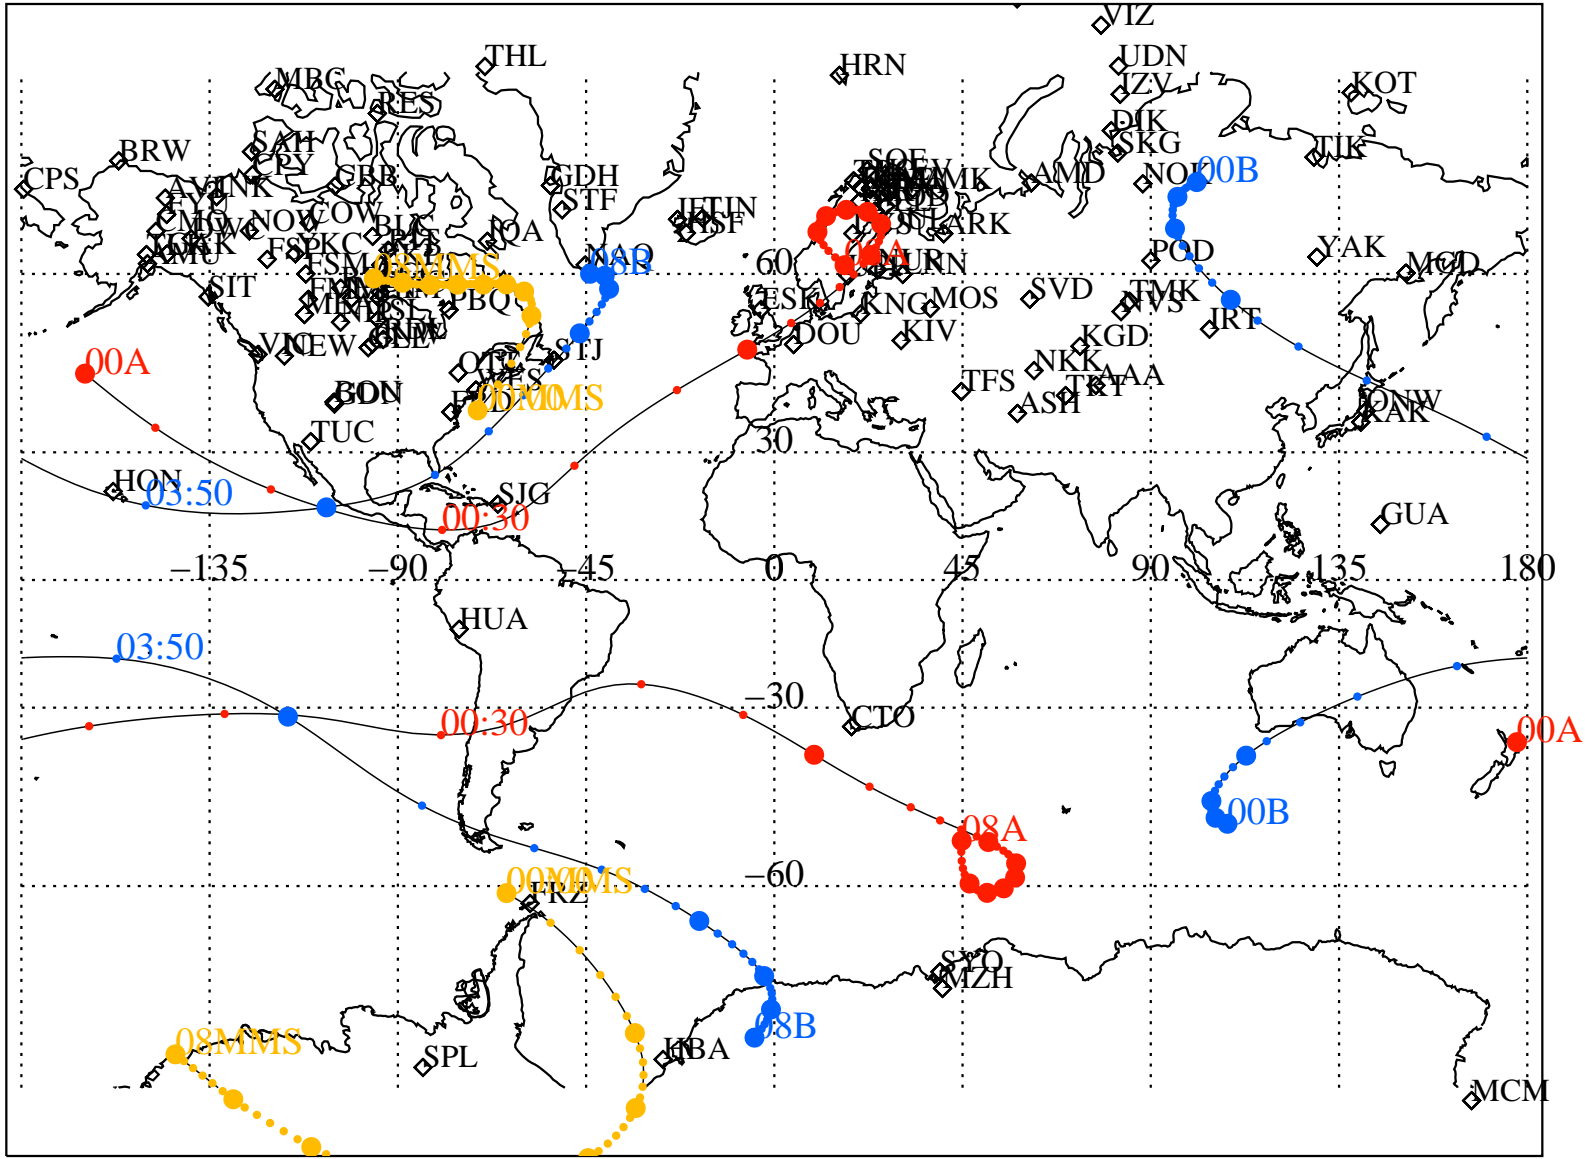

ALE  
**HELIO S/C ORBITS 2016 137 (05/16) 00:00 to 2016 137 (05/16) 08:00**

RBSPA-A, RBSPB-B, CNOFS-CN, MMS1-MMS,