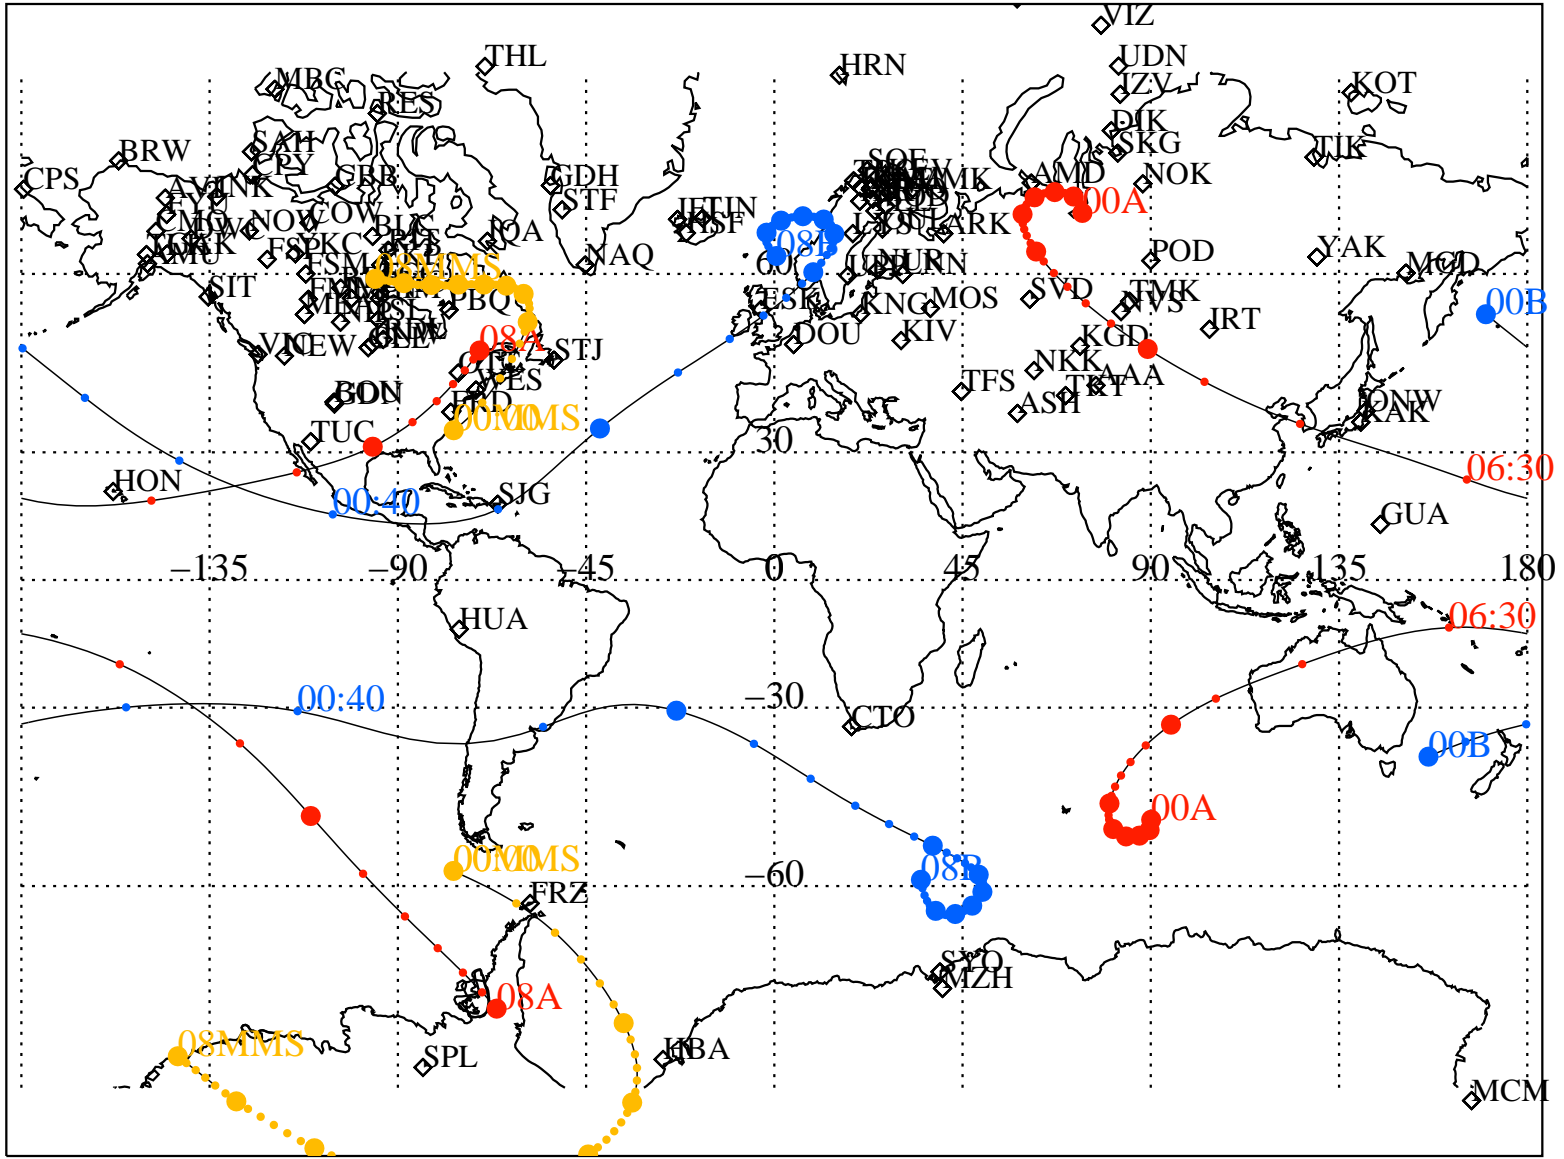

ALE
HELIO S/C ORBITS 2016 136 (05/15) 00:00 to 2016 136 (05/15) 08:00

RBSPA-A, RBSPB-B, CNOFS-CN, MMS1-MMS,