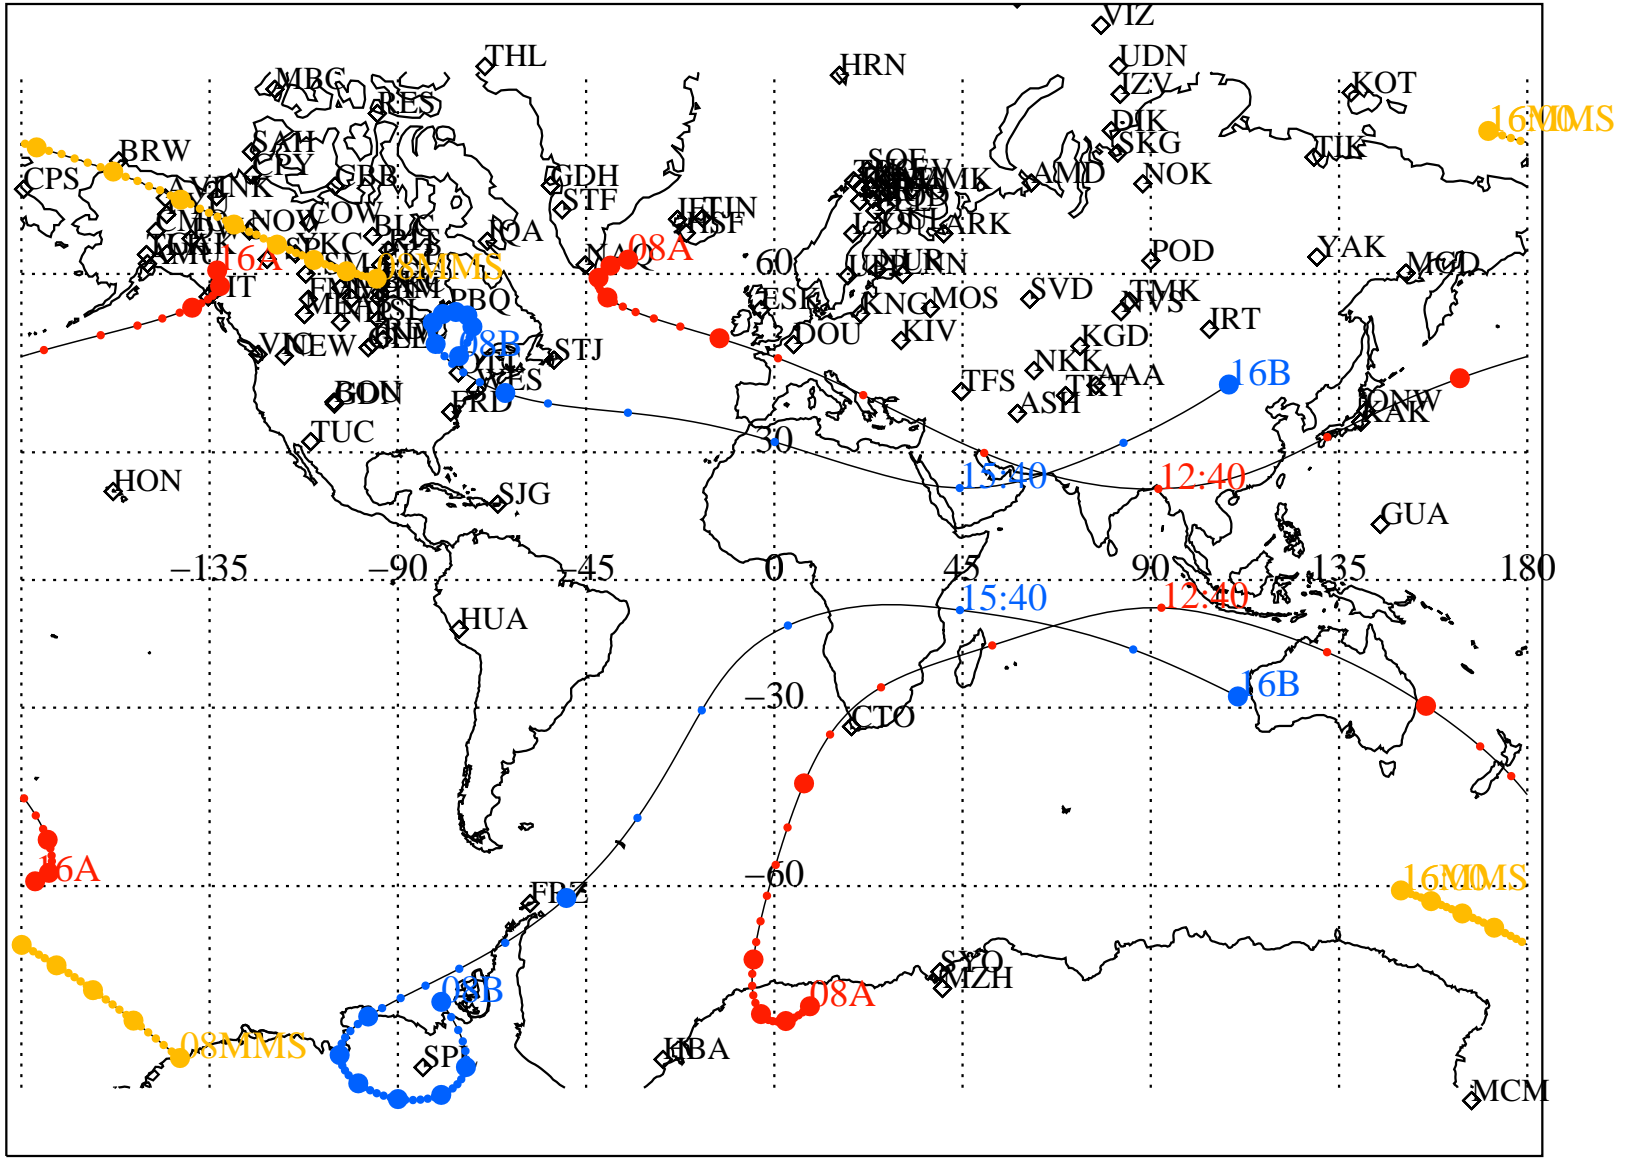

ALE
HELIO S/C ORBITS 2016 135 (05/14) 08:00 to 2016 135 (05/14) 16:00

RBSPA-A, RBSPB-B, CNOFS-CN, MMS1-MMS,