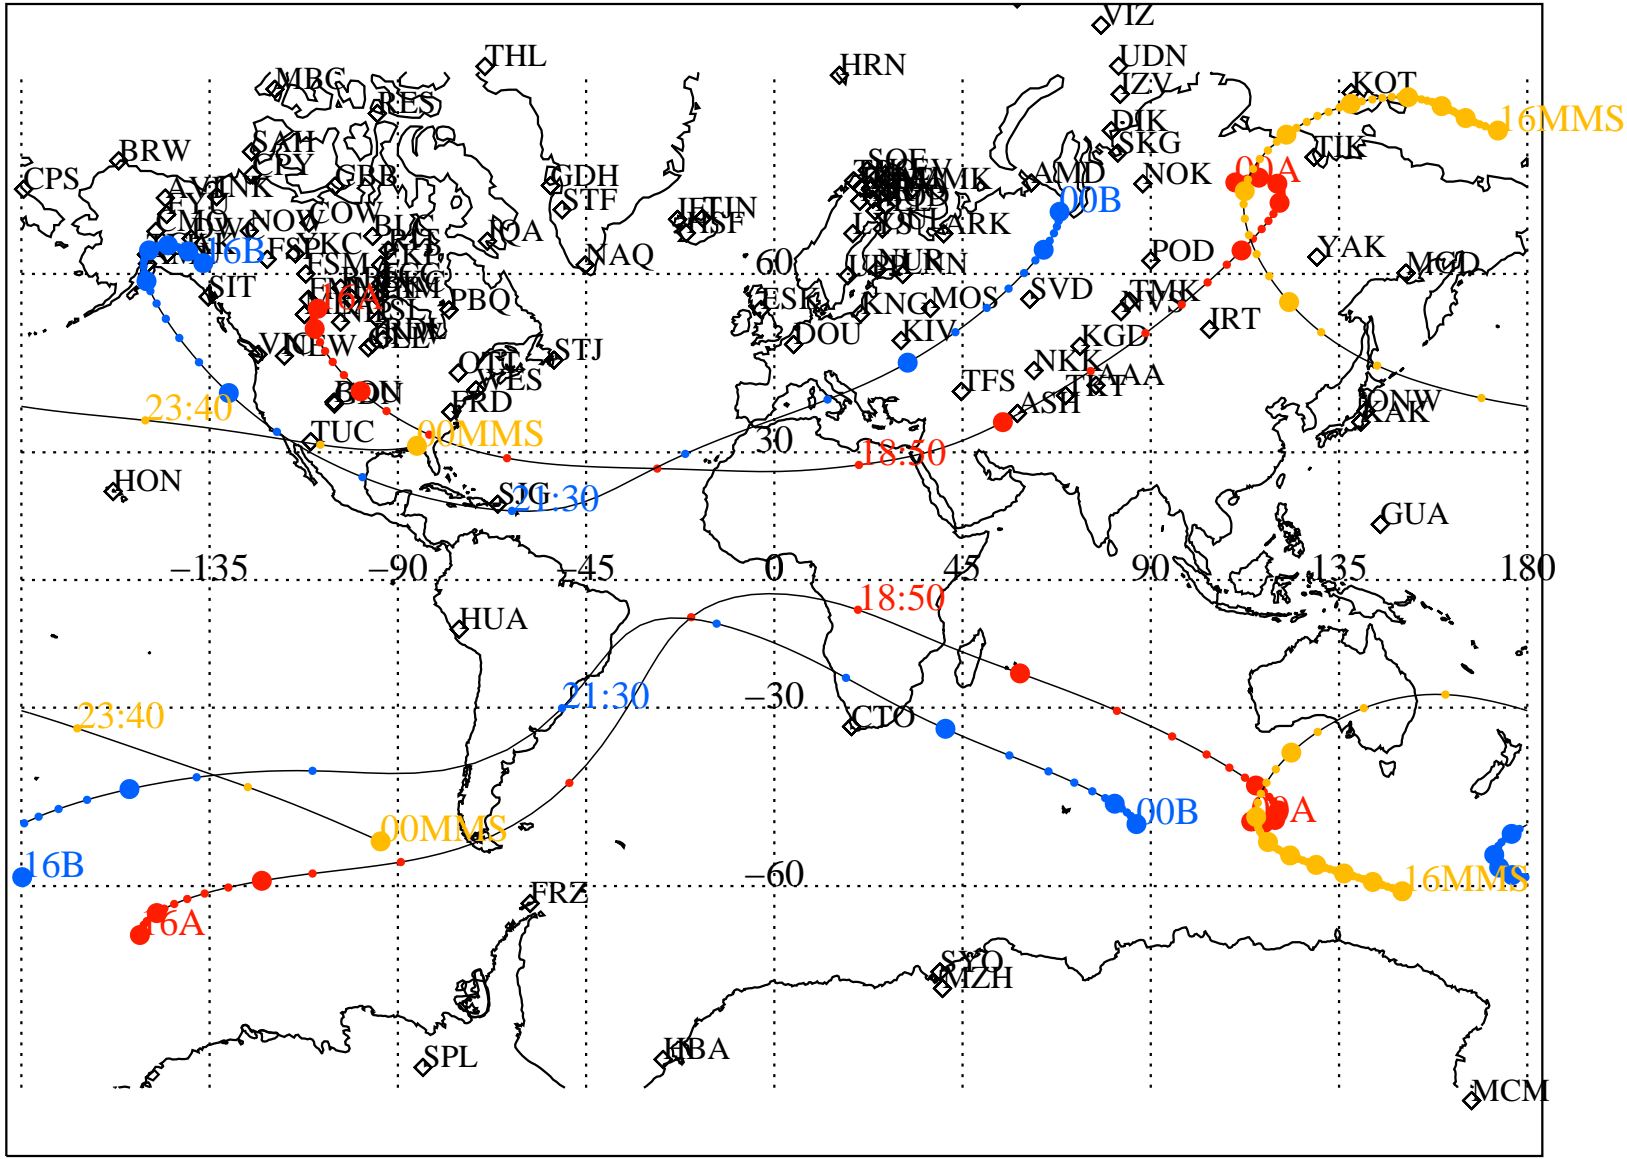

ALE
HELIO S/C ORBITS 2016 134 (05/13) 16:00 to 2016 135 (05/14) 00:00

RBSPA-A, RBSPB-B, CNOFS-CN, MMS1-MMS,