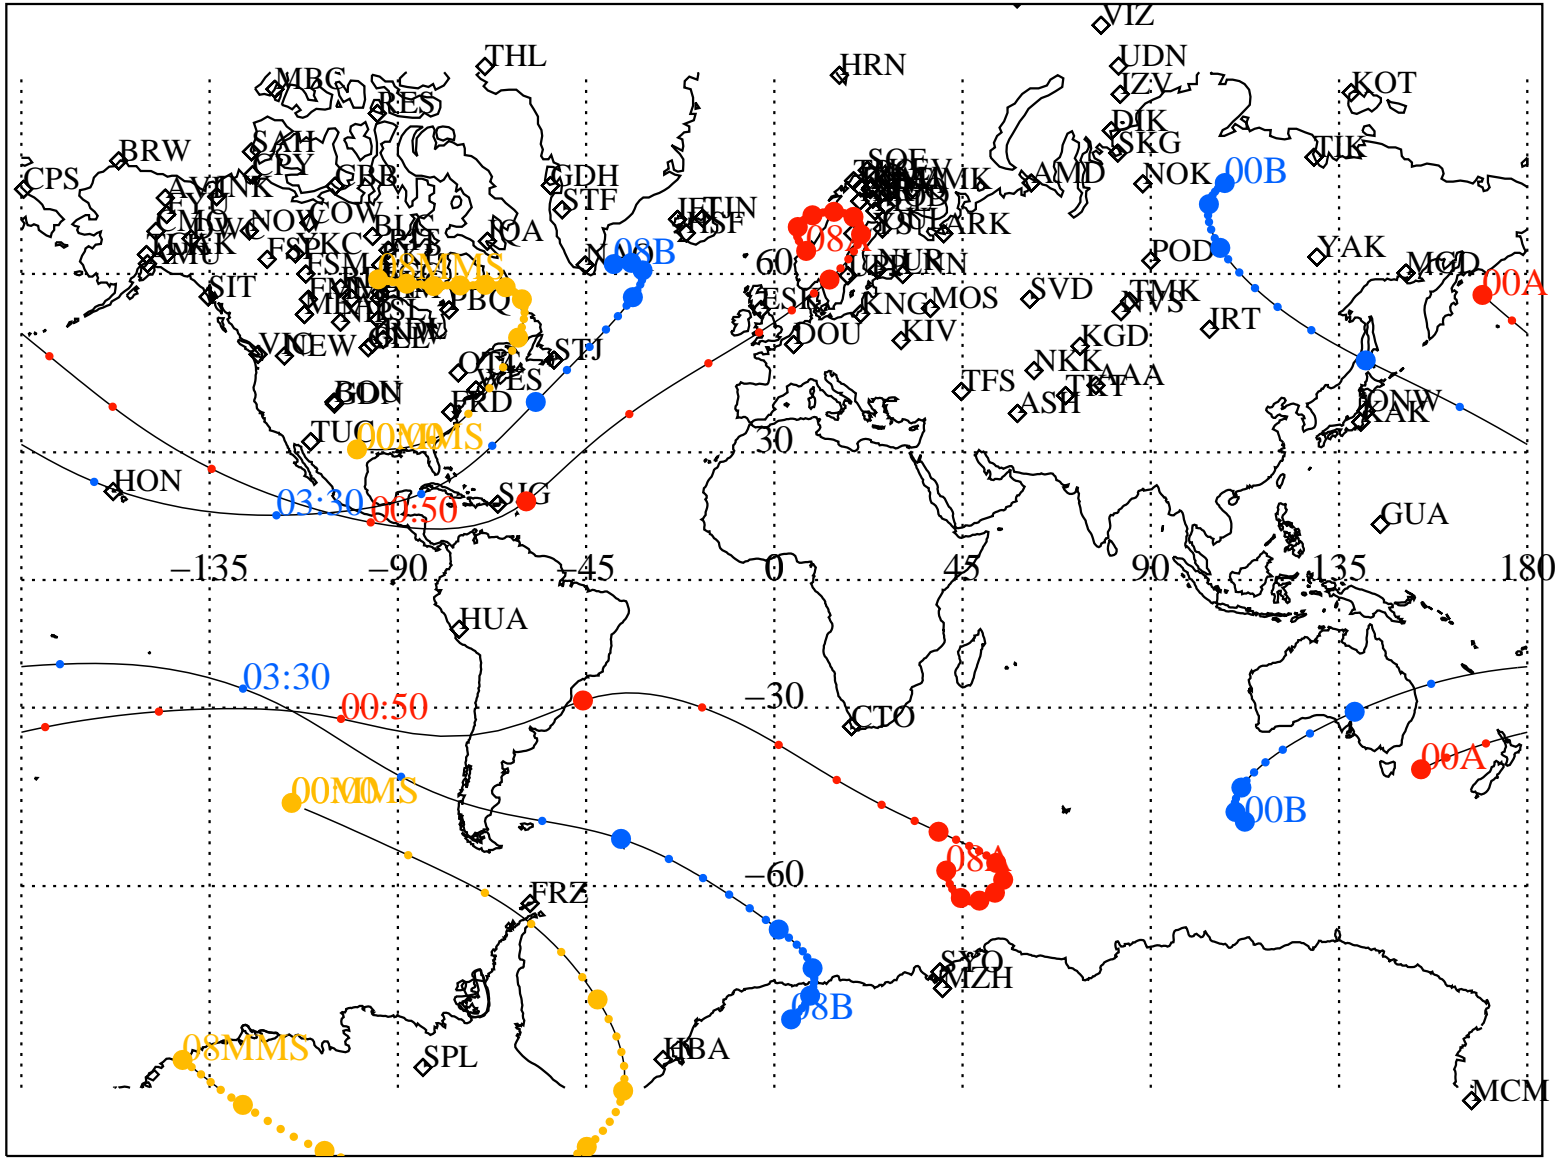

ALE  
**HELIO S/C ORBITS 2016 134 (05/13) 00:00 to 2016 134 (05/13) 08:00**

RBSPA-A, RBSPB-B, CNOFS-CN, MMS1-MMS,