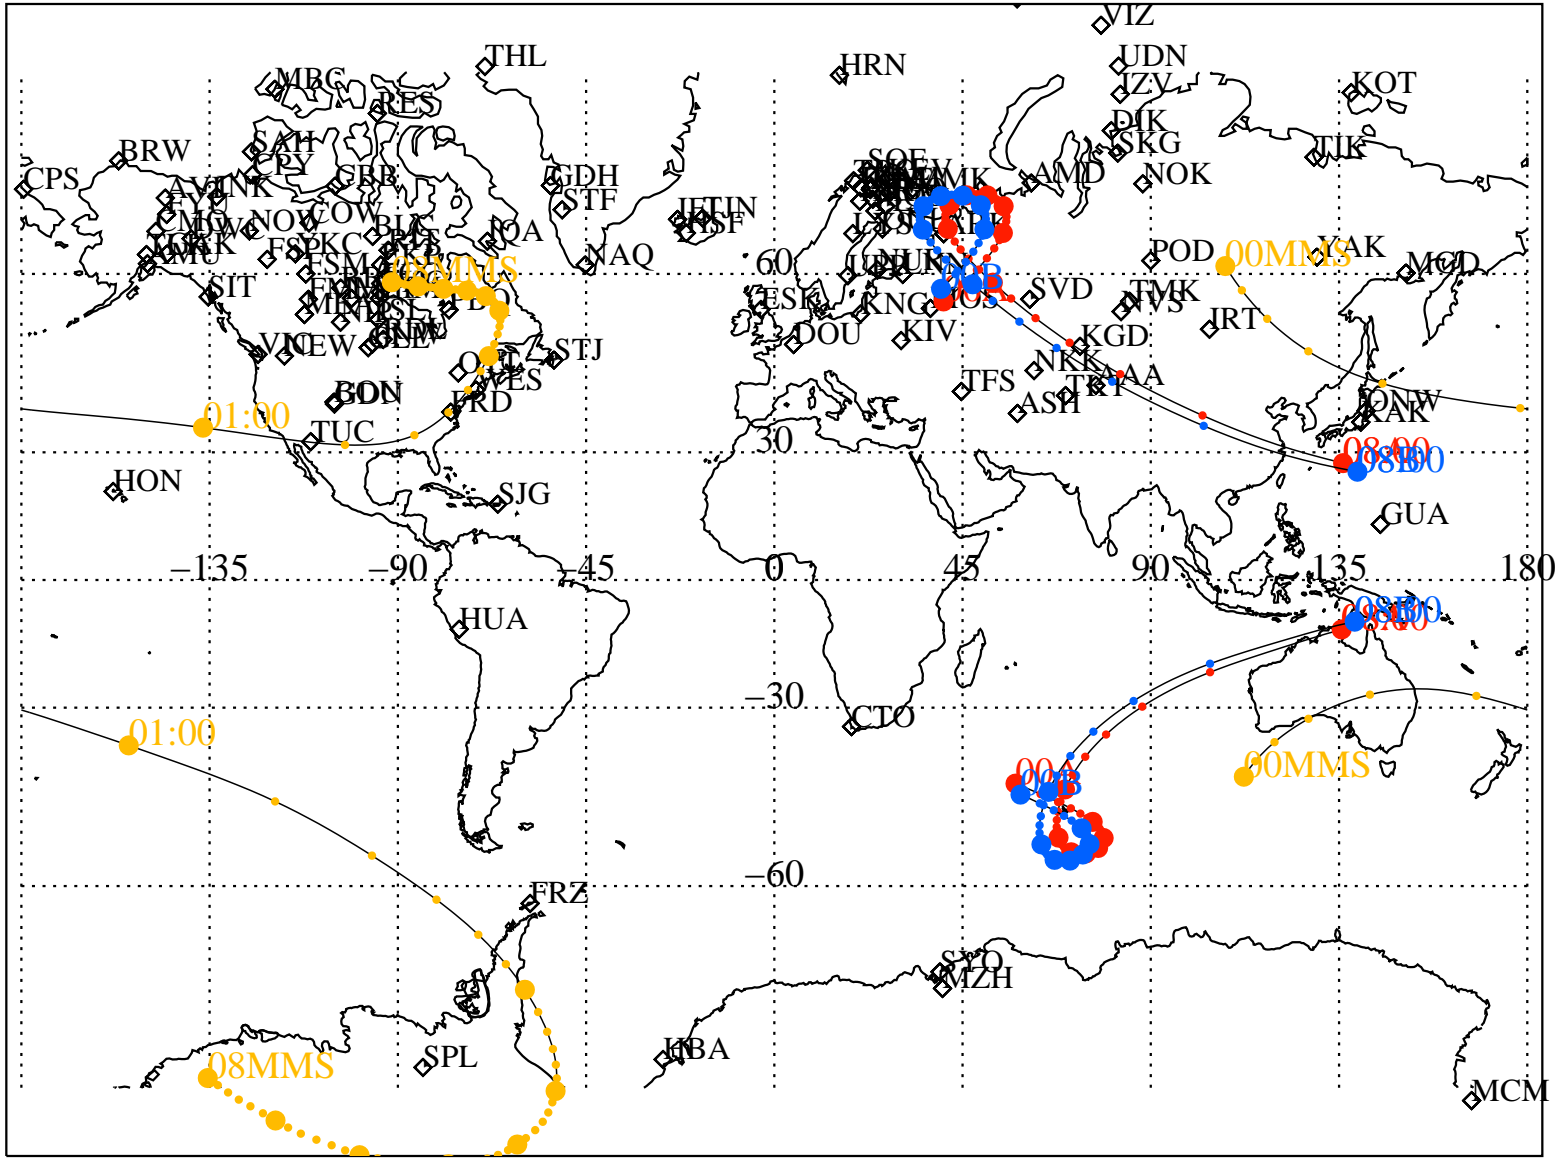

ALE  
**HELIO S/C ORBITS 2016 124 (05/03) 00:00 to 2016 124 (05/03) 08:00**

RBSPA-A, RBSPB-B, CNOFS-CN, MMS1-MMS,