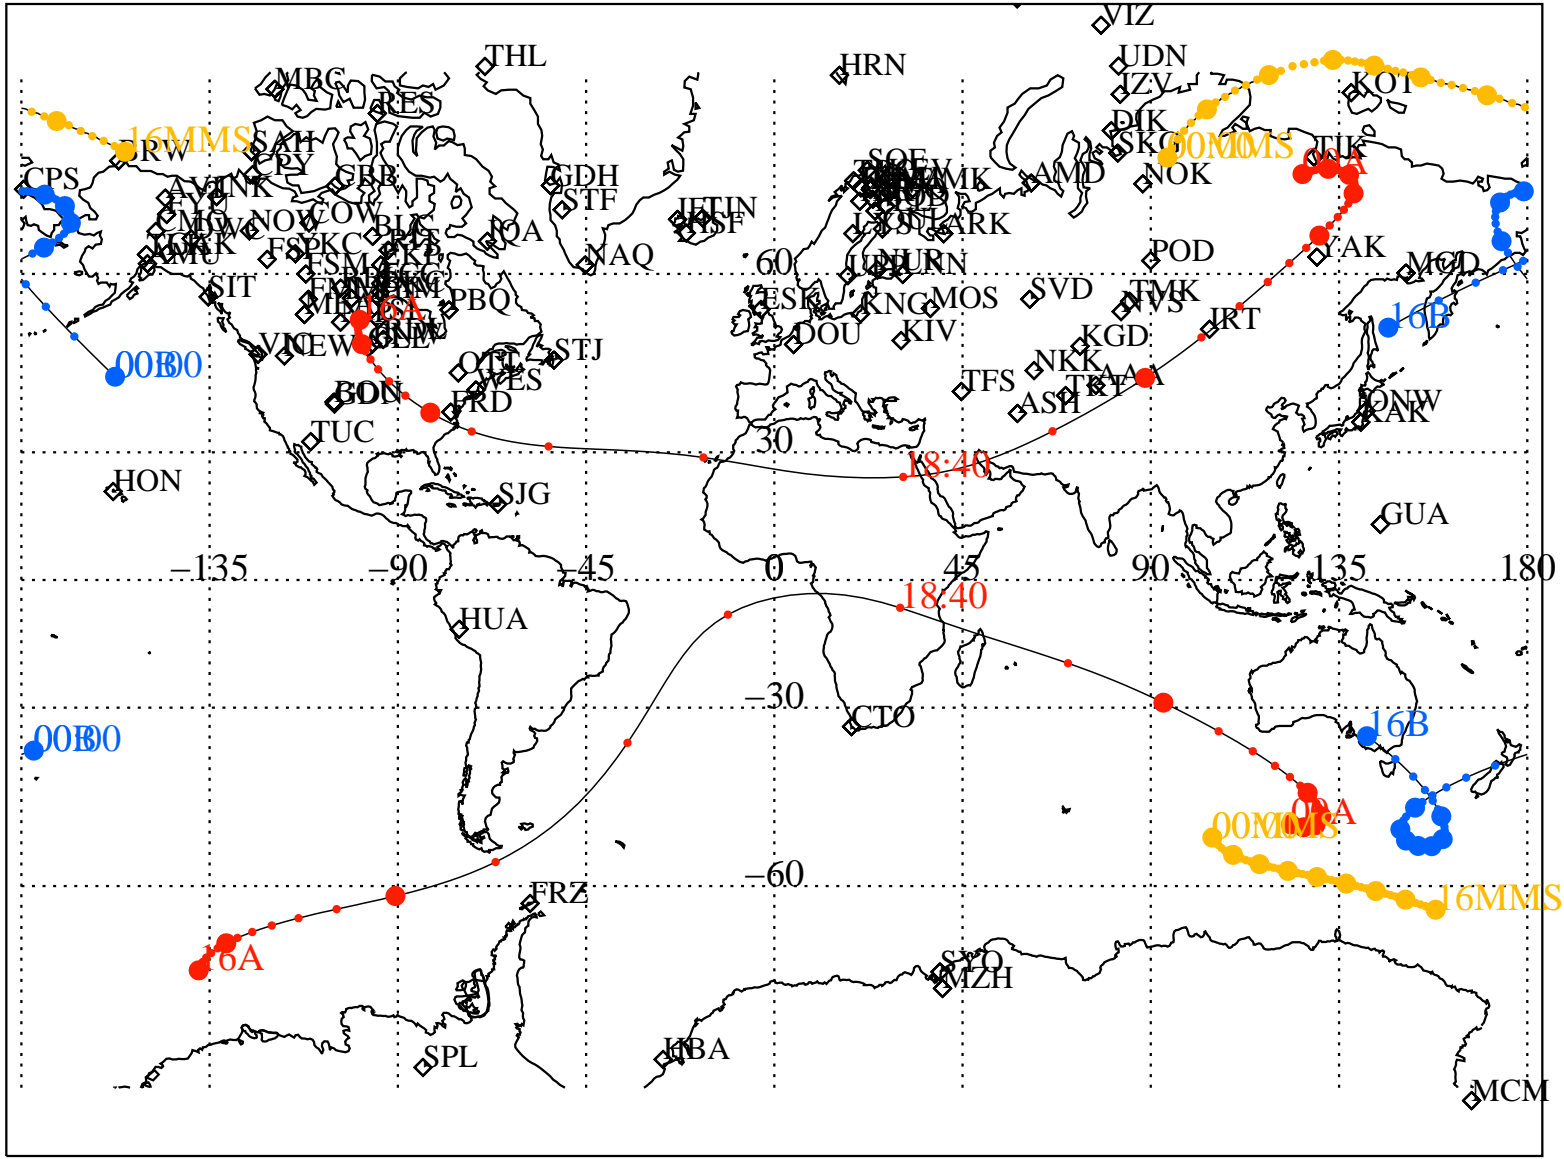

ALE
 HELIO S/C ORBITS 2016 112 (04/21) 16:00 to 2016 113 (04/22) 00:00

RBSPA-A, RBSPB-B, CNOFS-CN, MMS1-MMS,