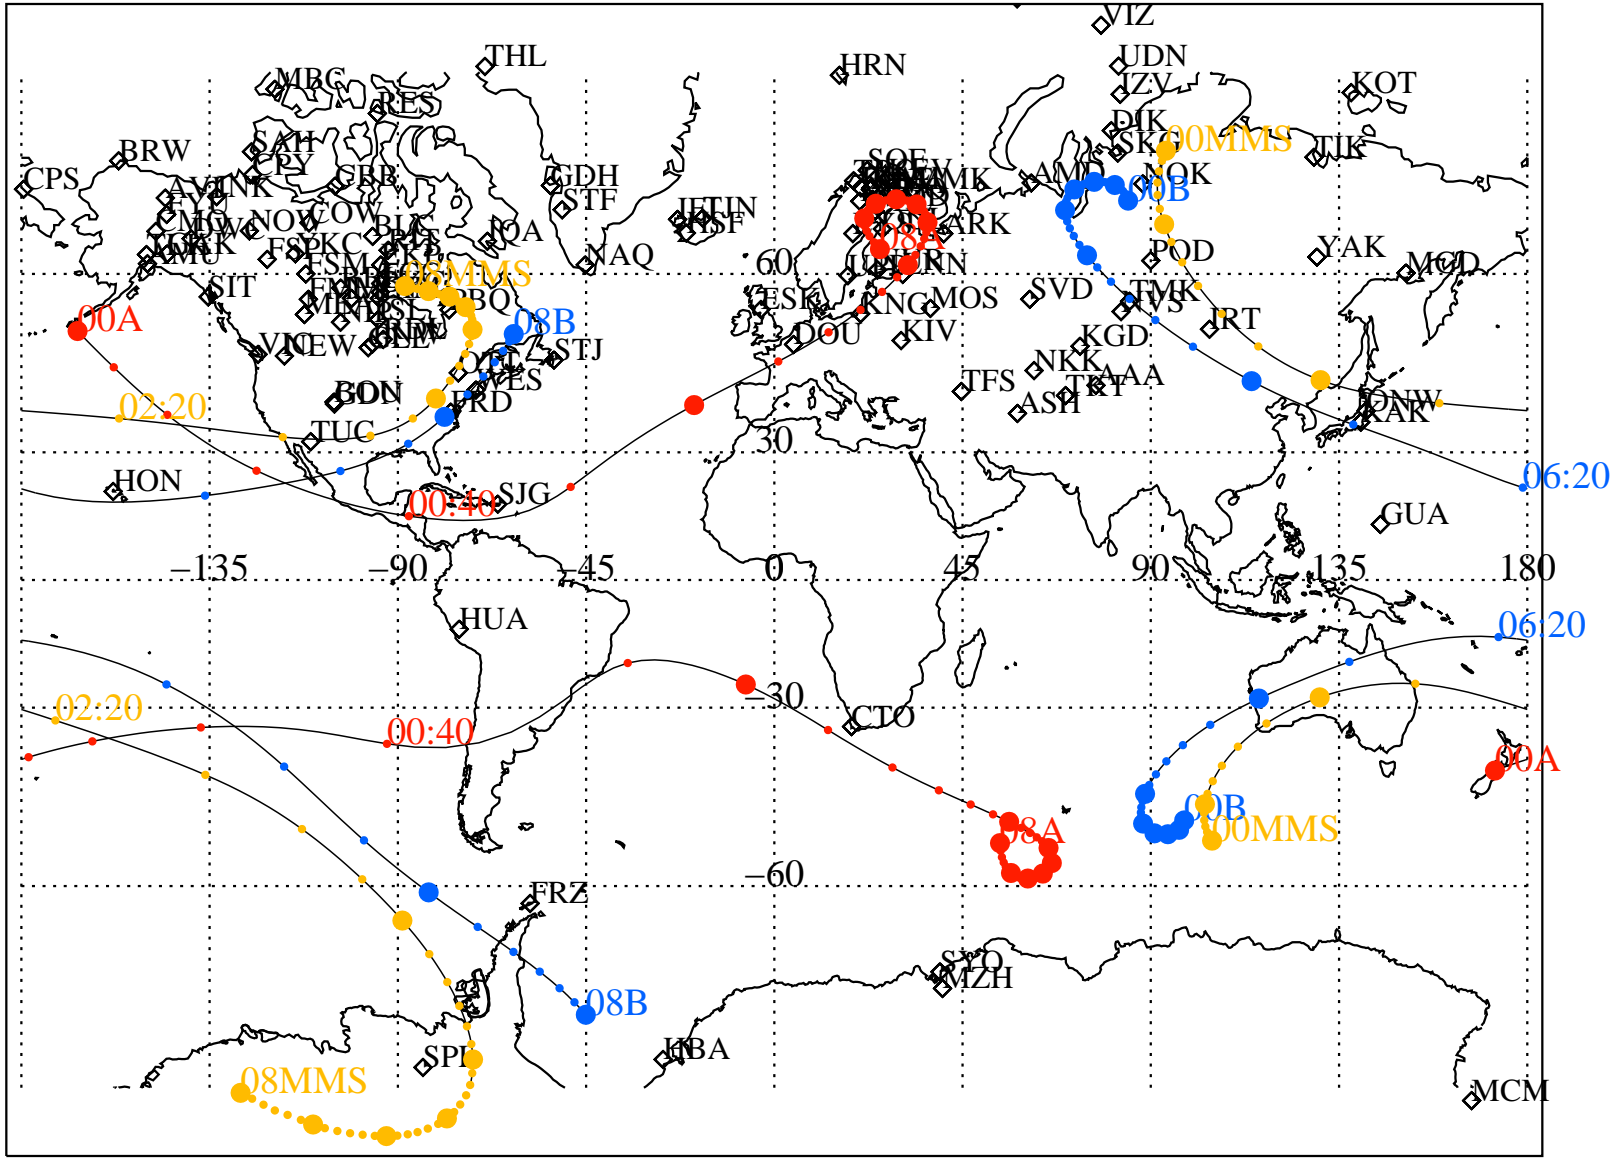

ALE
HELIO S/C ORBITS 2016 112 (04/21) 00:00 to 2016 112 (04/21) 08:00

RBSPA-A, RBSPB-B, CNOFS-CN, MMS1-MMS,