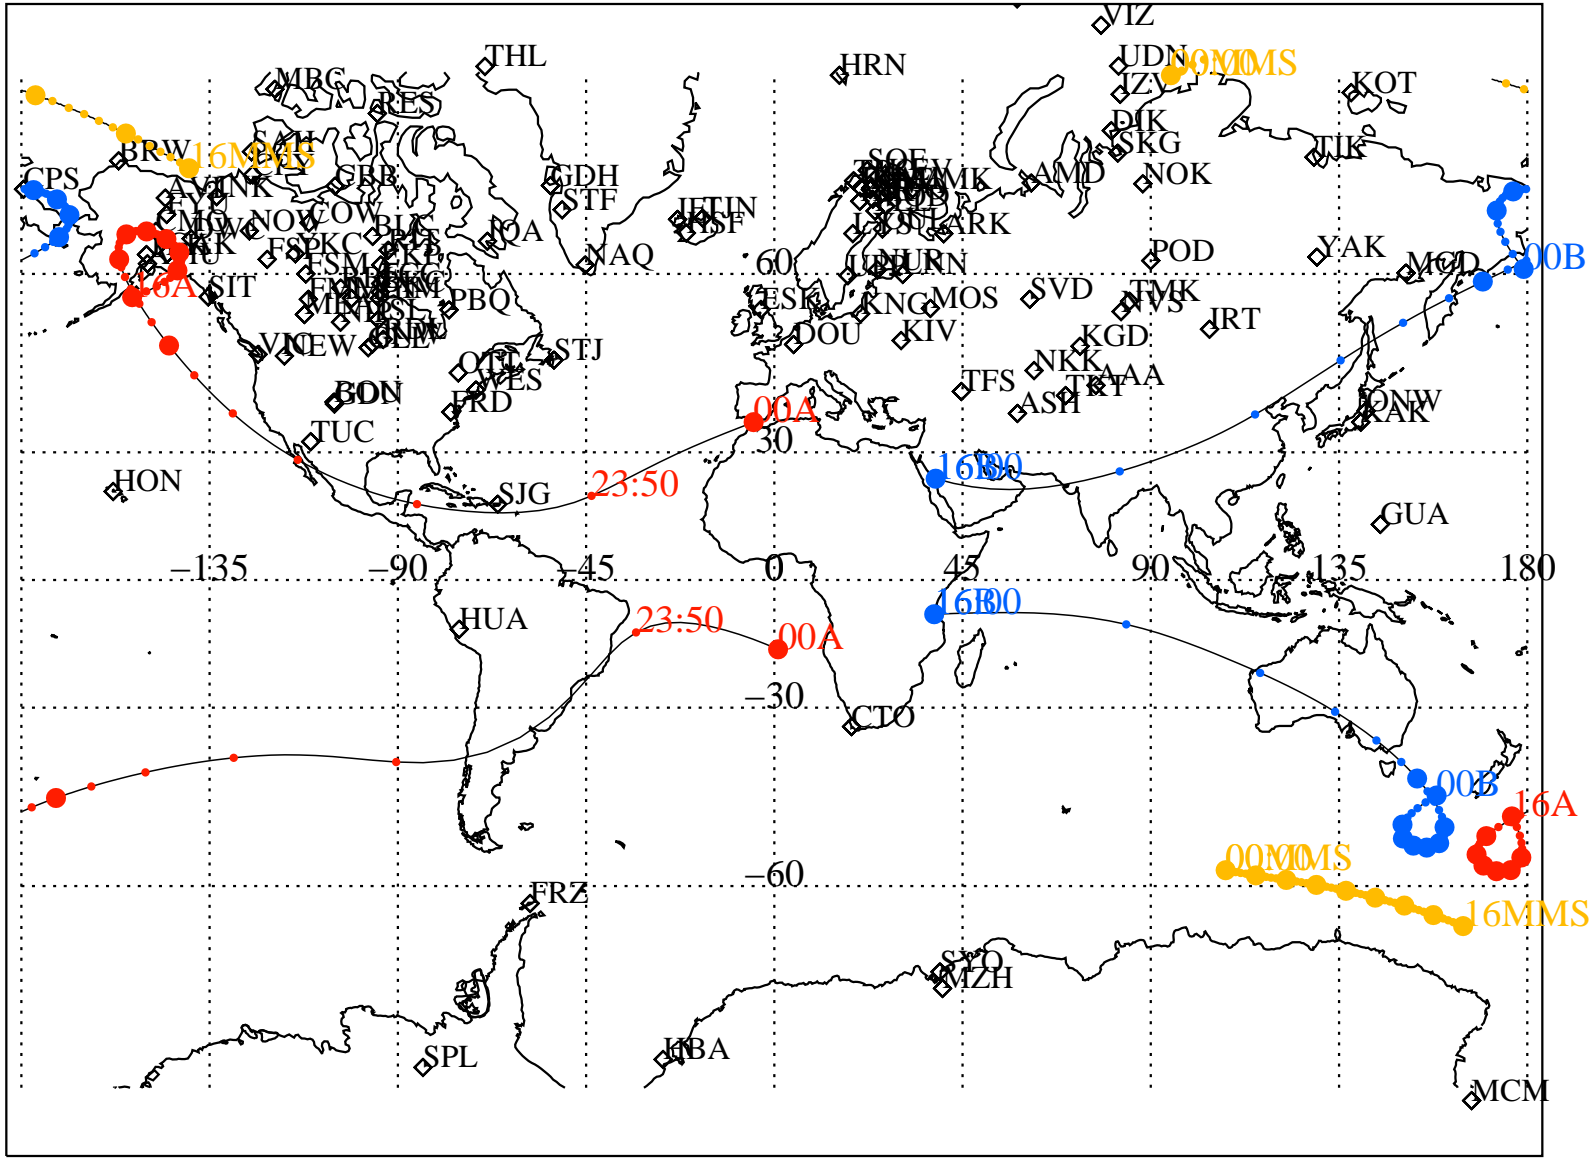

ALE  
**HELIO S/C ORBITS 2016 095 (04/04) 16:00 to 2016 096 (04/05) 00:00**

RBSPA-A, RBSPB-B, CNOFS-CN, MMS1-MMS,