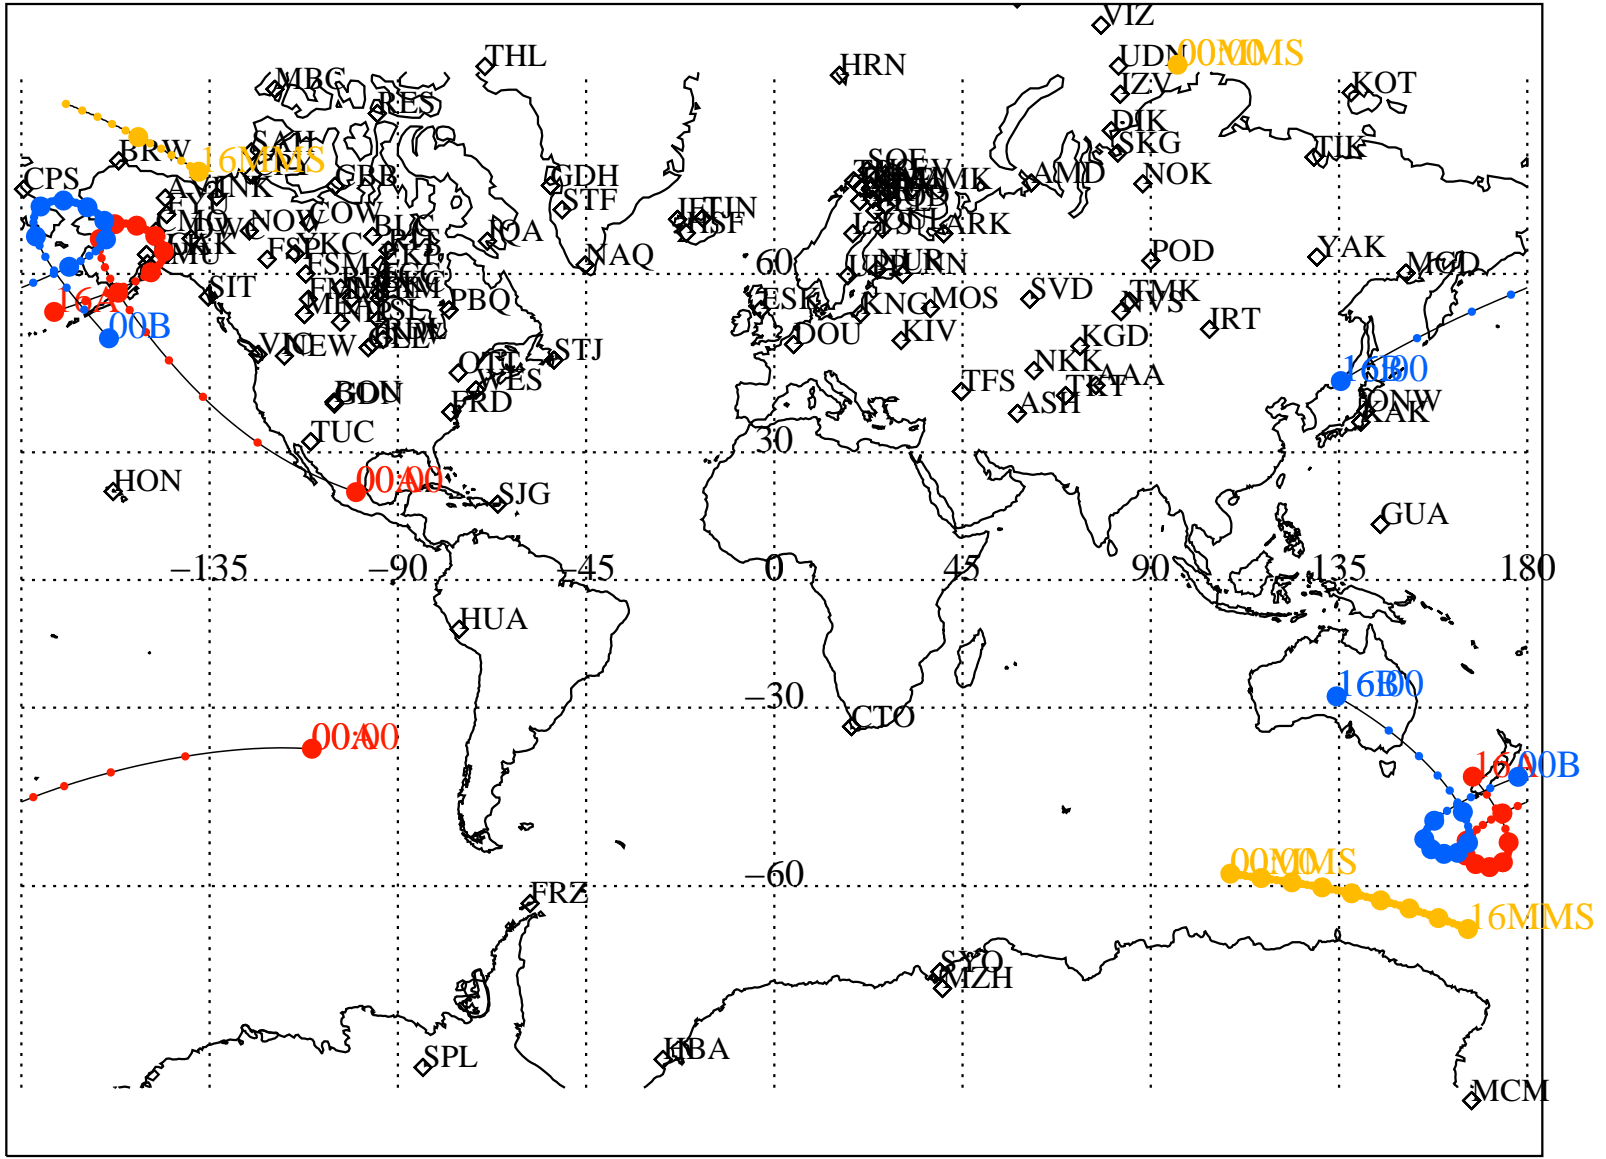

ALE  
**HELIO S/C ORBITS 2016 092 (04/01) 16:00 to 2016 093 (04/02) 00:00**

RBSPA-A, RBSPB-B, CNOFS-CN, MMS1-MMS,