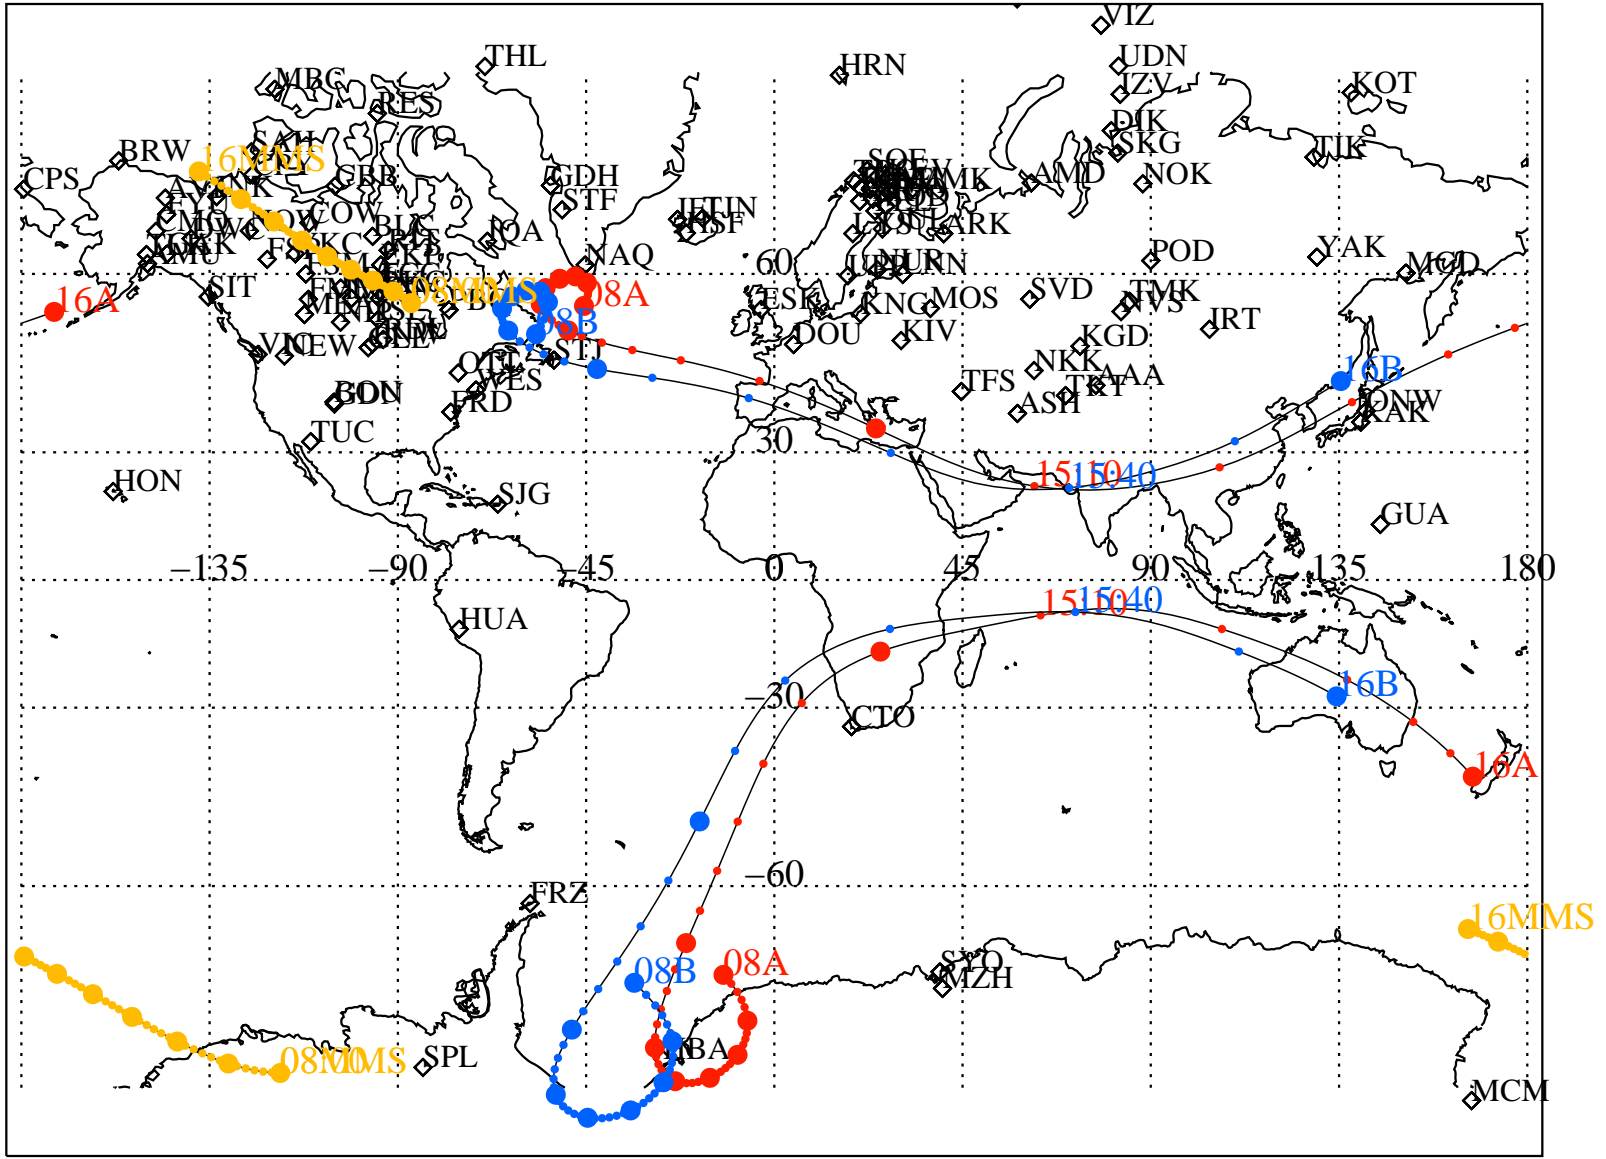

ALE
 HELIO S/C ORBITS 2016 092 (04/01) 08:00 to 2016 092 (04/01) 16:00

RBSPA-A, RBSPB-B, CNOFS-CN, MMS1-MMS,