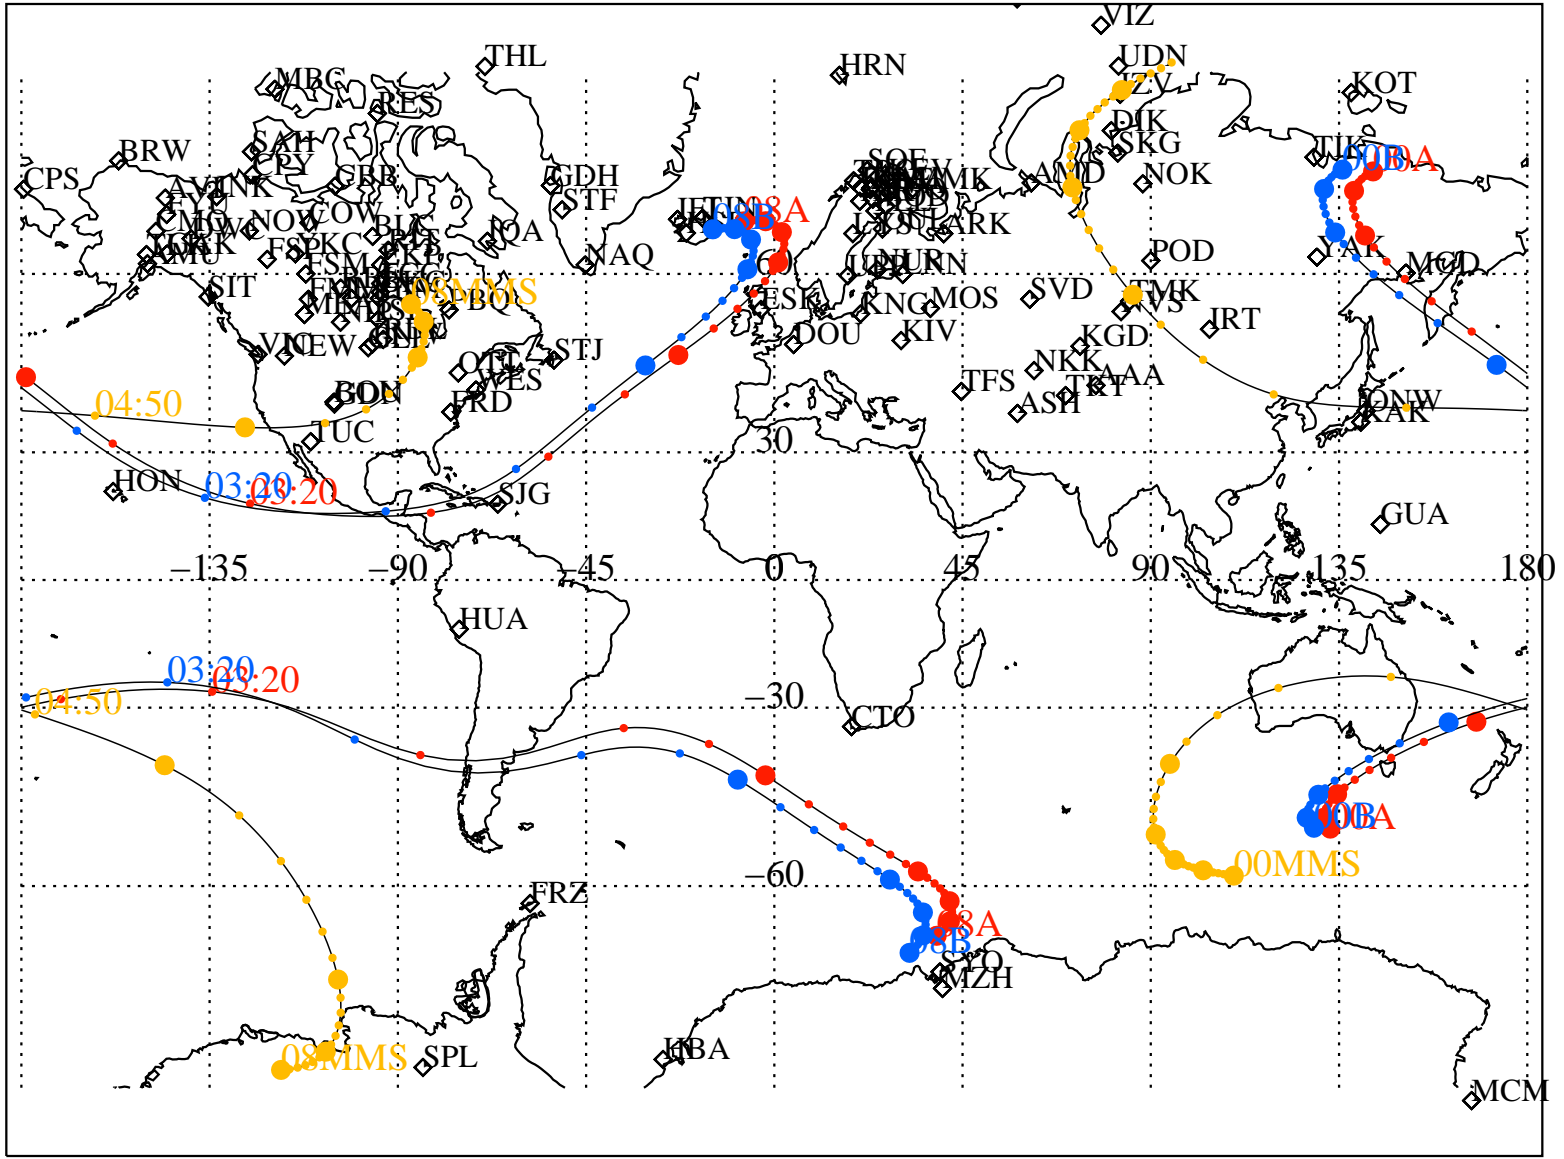

ALE
HELIO S/C ORBITS 2016 091 (03/31) 00:00 to 2016 091 (03/31) 08:00

RBSPA-A, RBSPB-B, CNOFS-CN, MMS1-MMS,