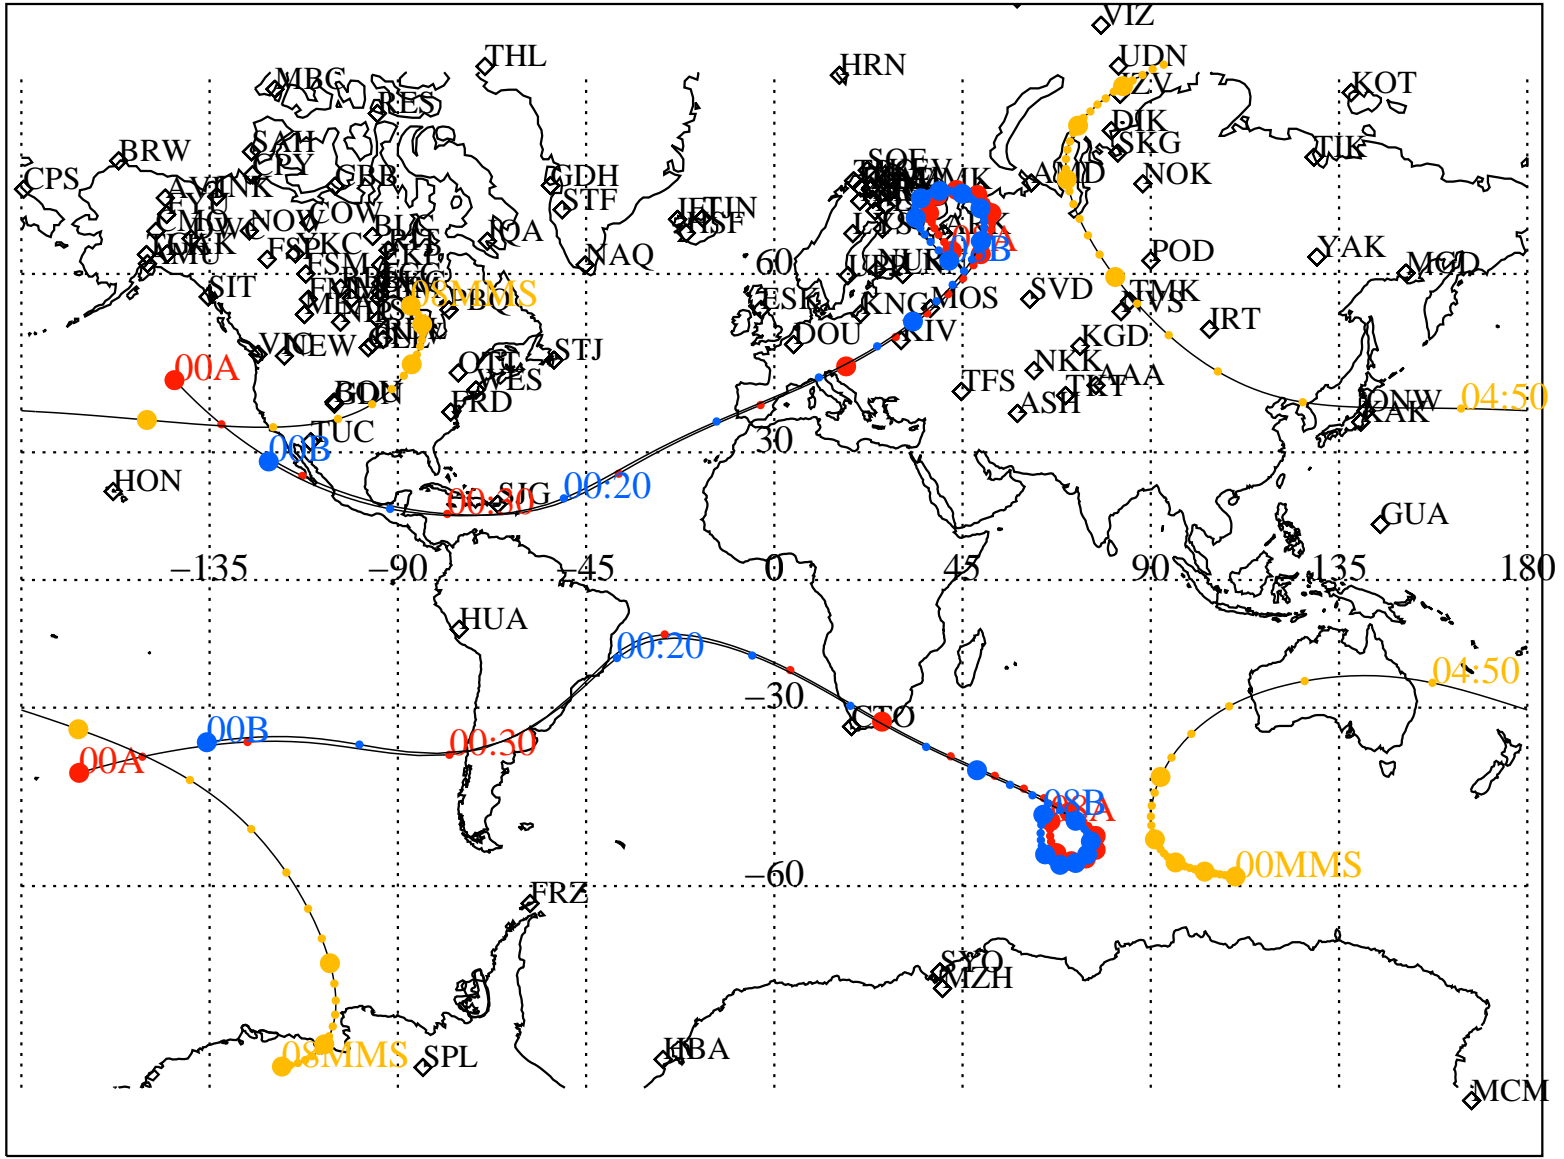

ALE  
**HELIO S/C ORBITS 2016 090 (03/30) 00:00 to 2016 090 (03/30) 08:00**

RBSPA-A, RBSPB-B, CNOFS-CN, MMS1-MMS,