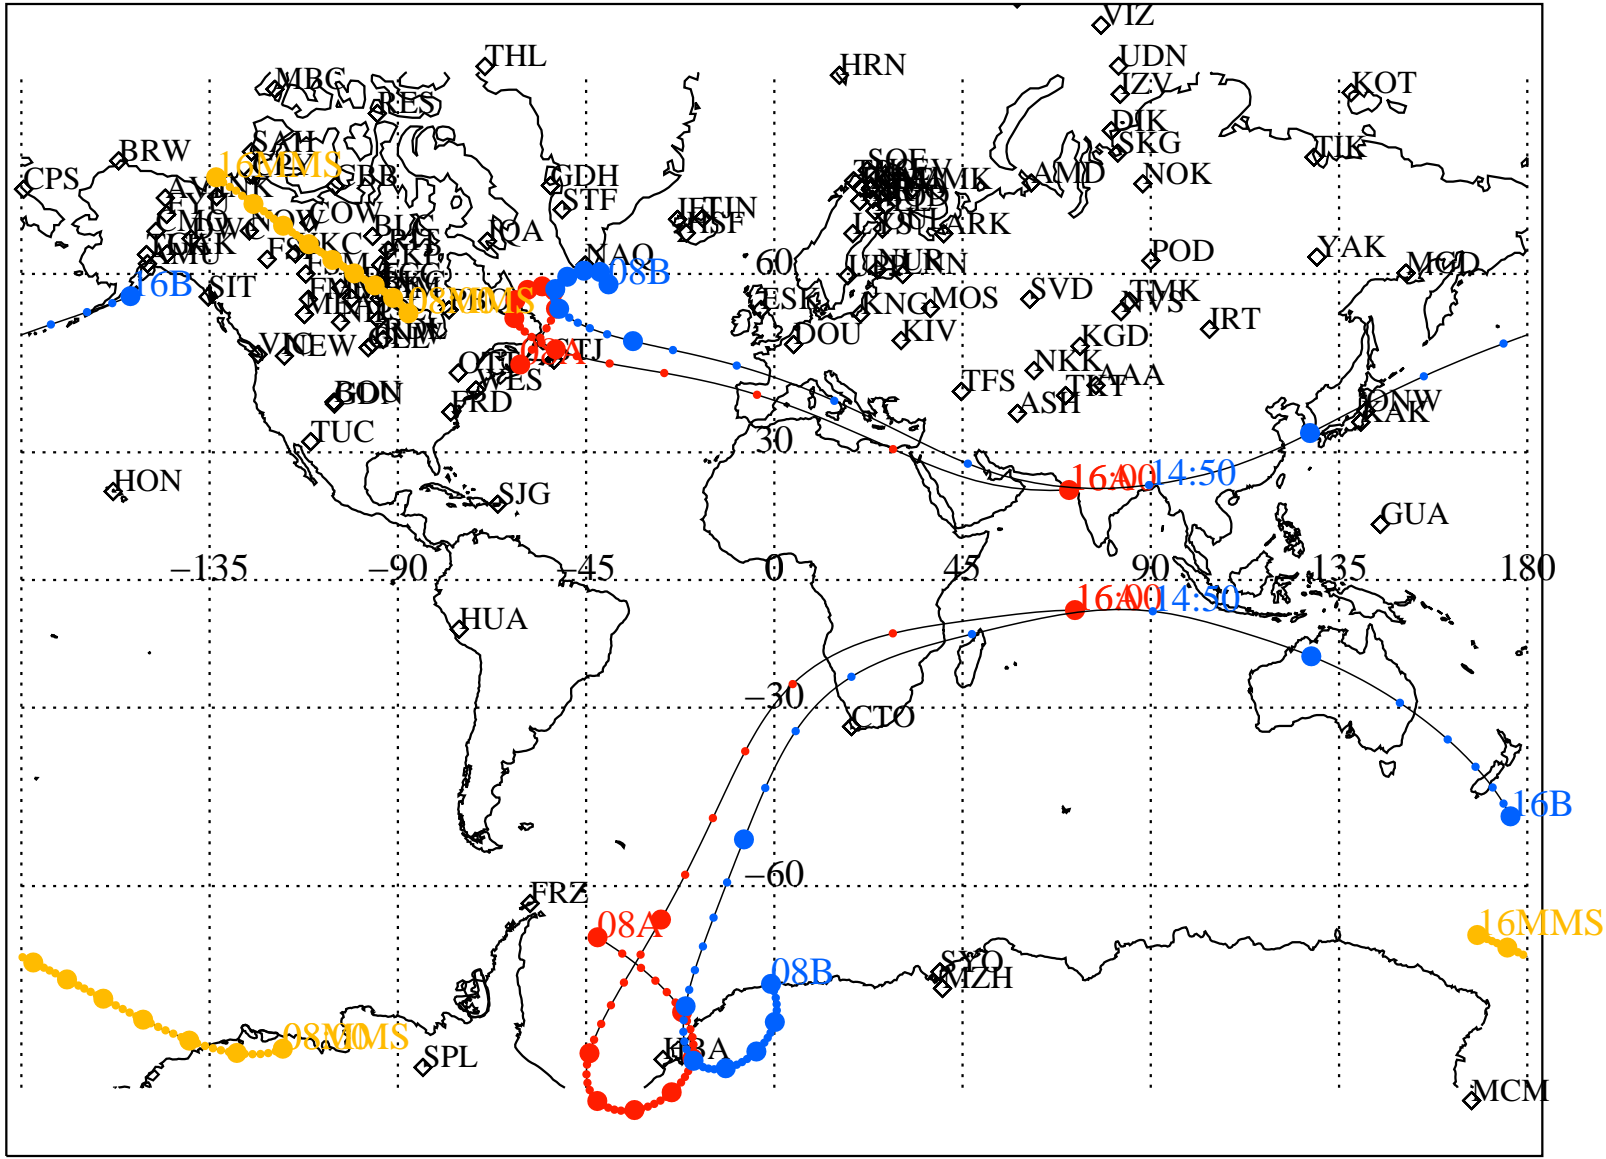

ALE
HELIO S/C ORBITS 2016 086 (03/26) 08:00 to 2016 086 (03/26) 16:00

RBSPA-A, RBSPB-B, CNOFS-CN, MMS1-MMS,