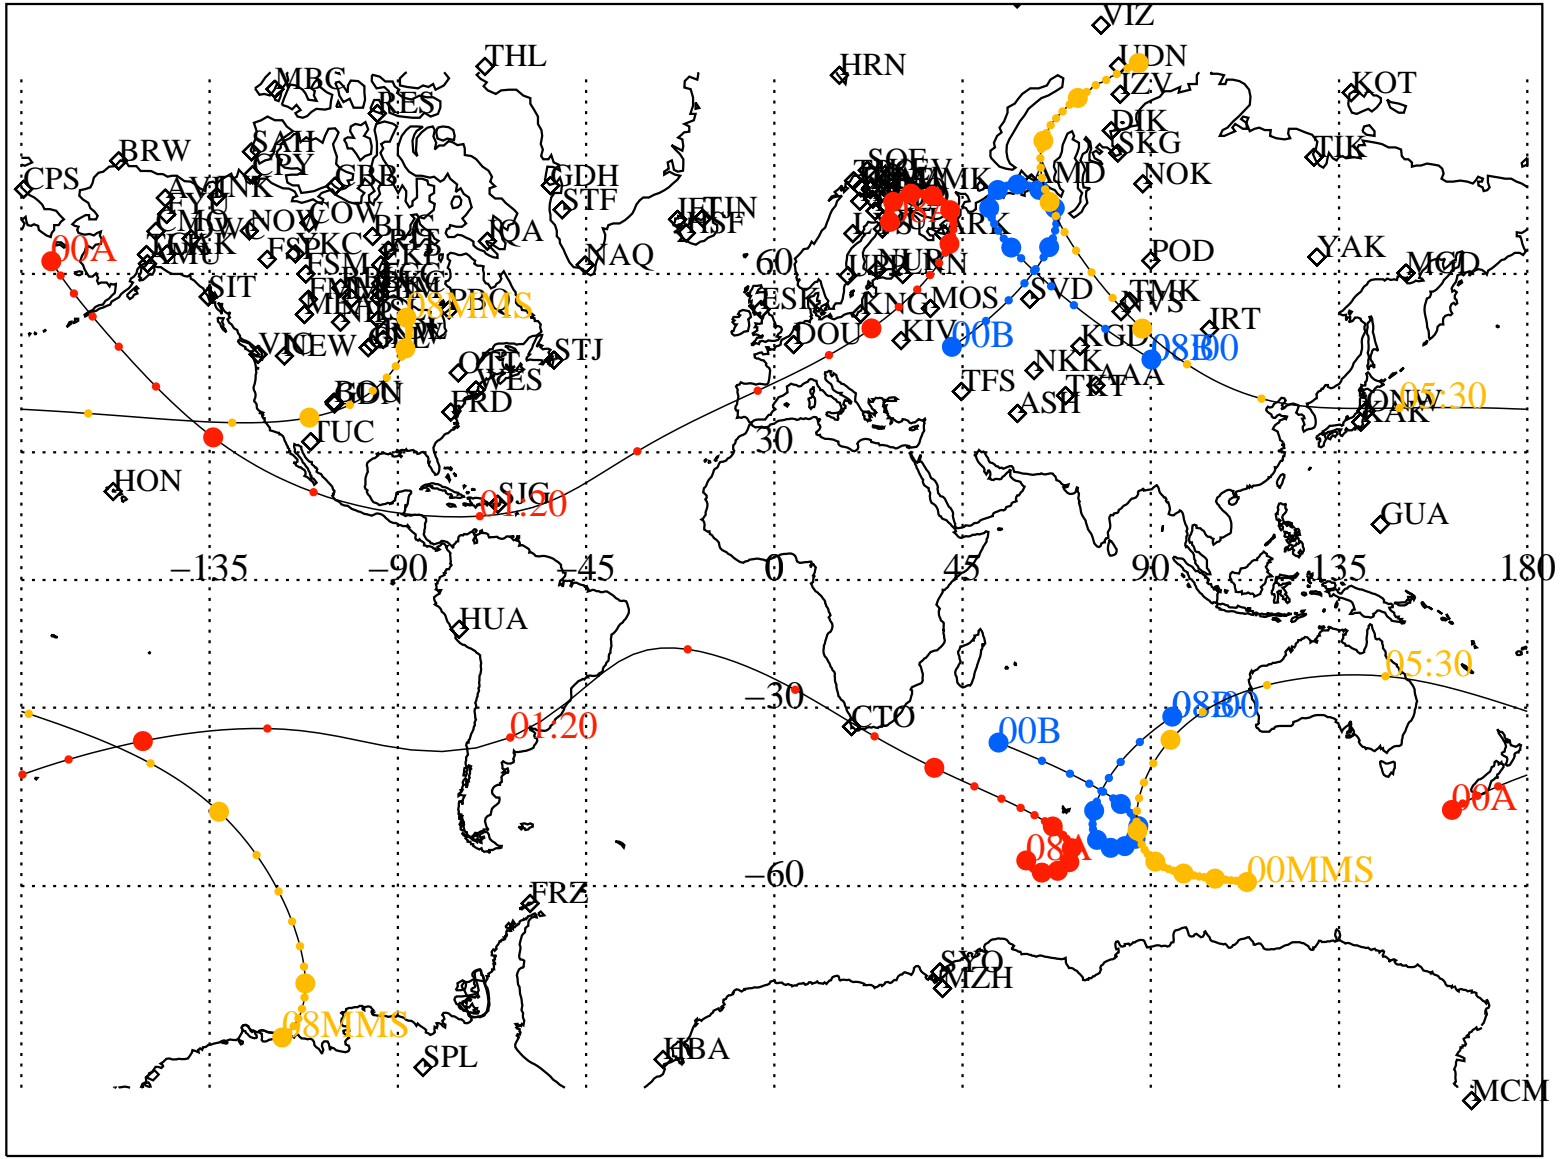

ALE
HELIO S/C ORBITS 2016 084 (03/24) 00:00 to 2016 084 (03/24) 08:00

RBSPA-A, RbspB-B, CNOFS-CN, MMS1-MMS,