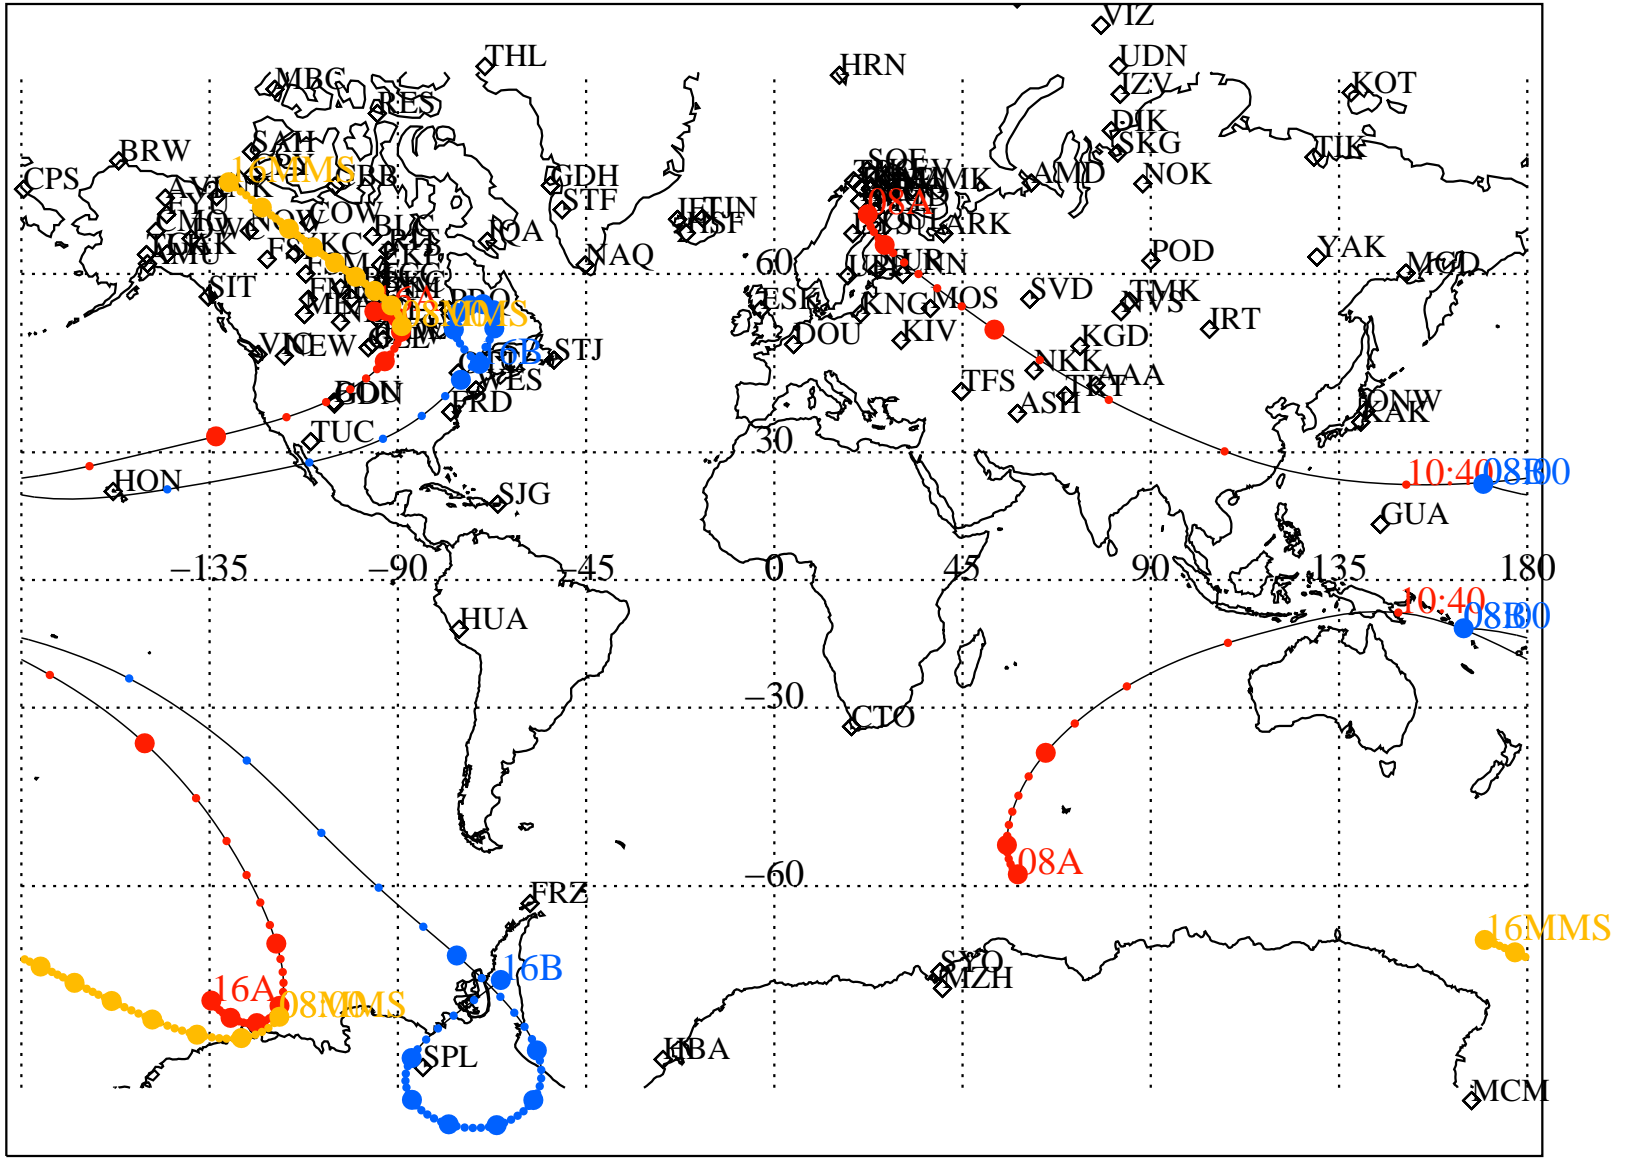

ALE
HELIO S/C ORBITS 2016 081 (03/21) 08:00 to 2016 081 (03/21) 16:00

RBSPA-A, RBSPB-B, CNOFS-CN, MMS1-MMS,