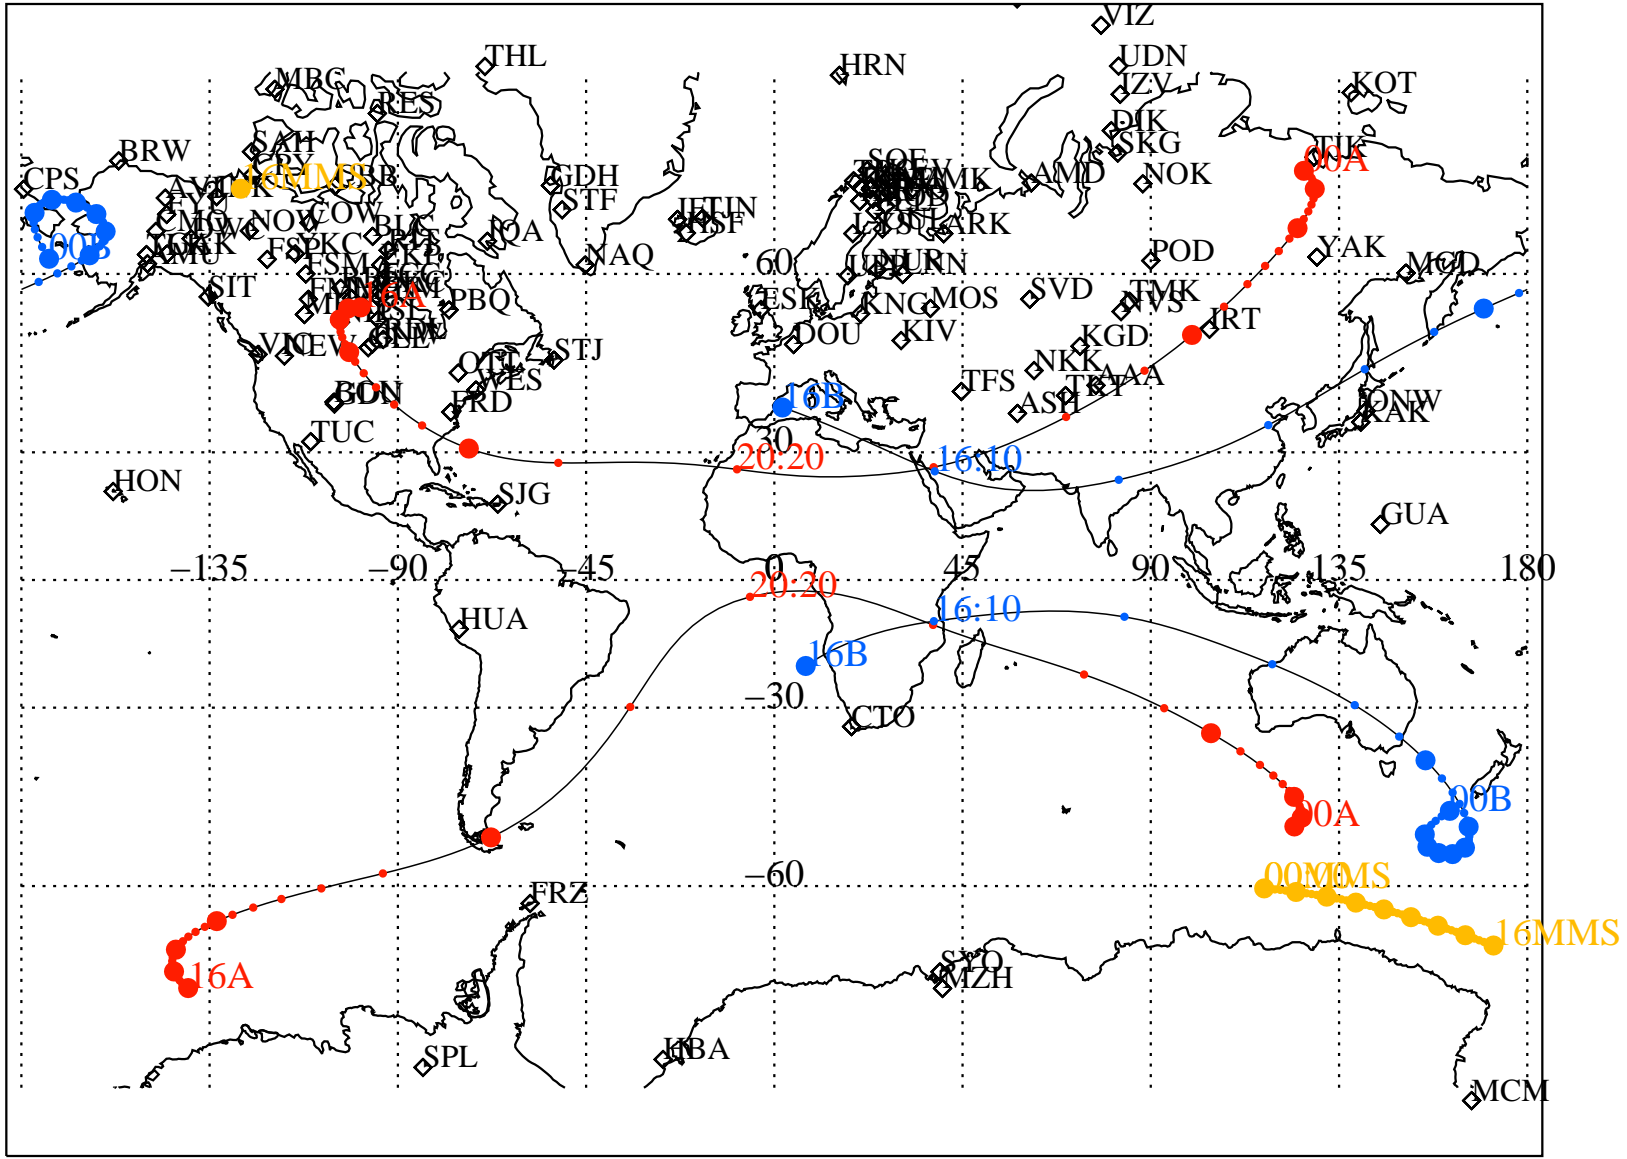

ALE  
**HELIO S/C ORBITS 2016 075 (03/15) 16:00 to 2016 076 (03/16) 00:00**

RBSPA-A, RBSPB-B, CNOFS-CN, MMS1-MMS,