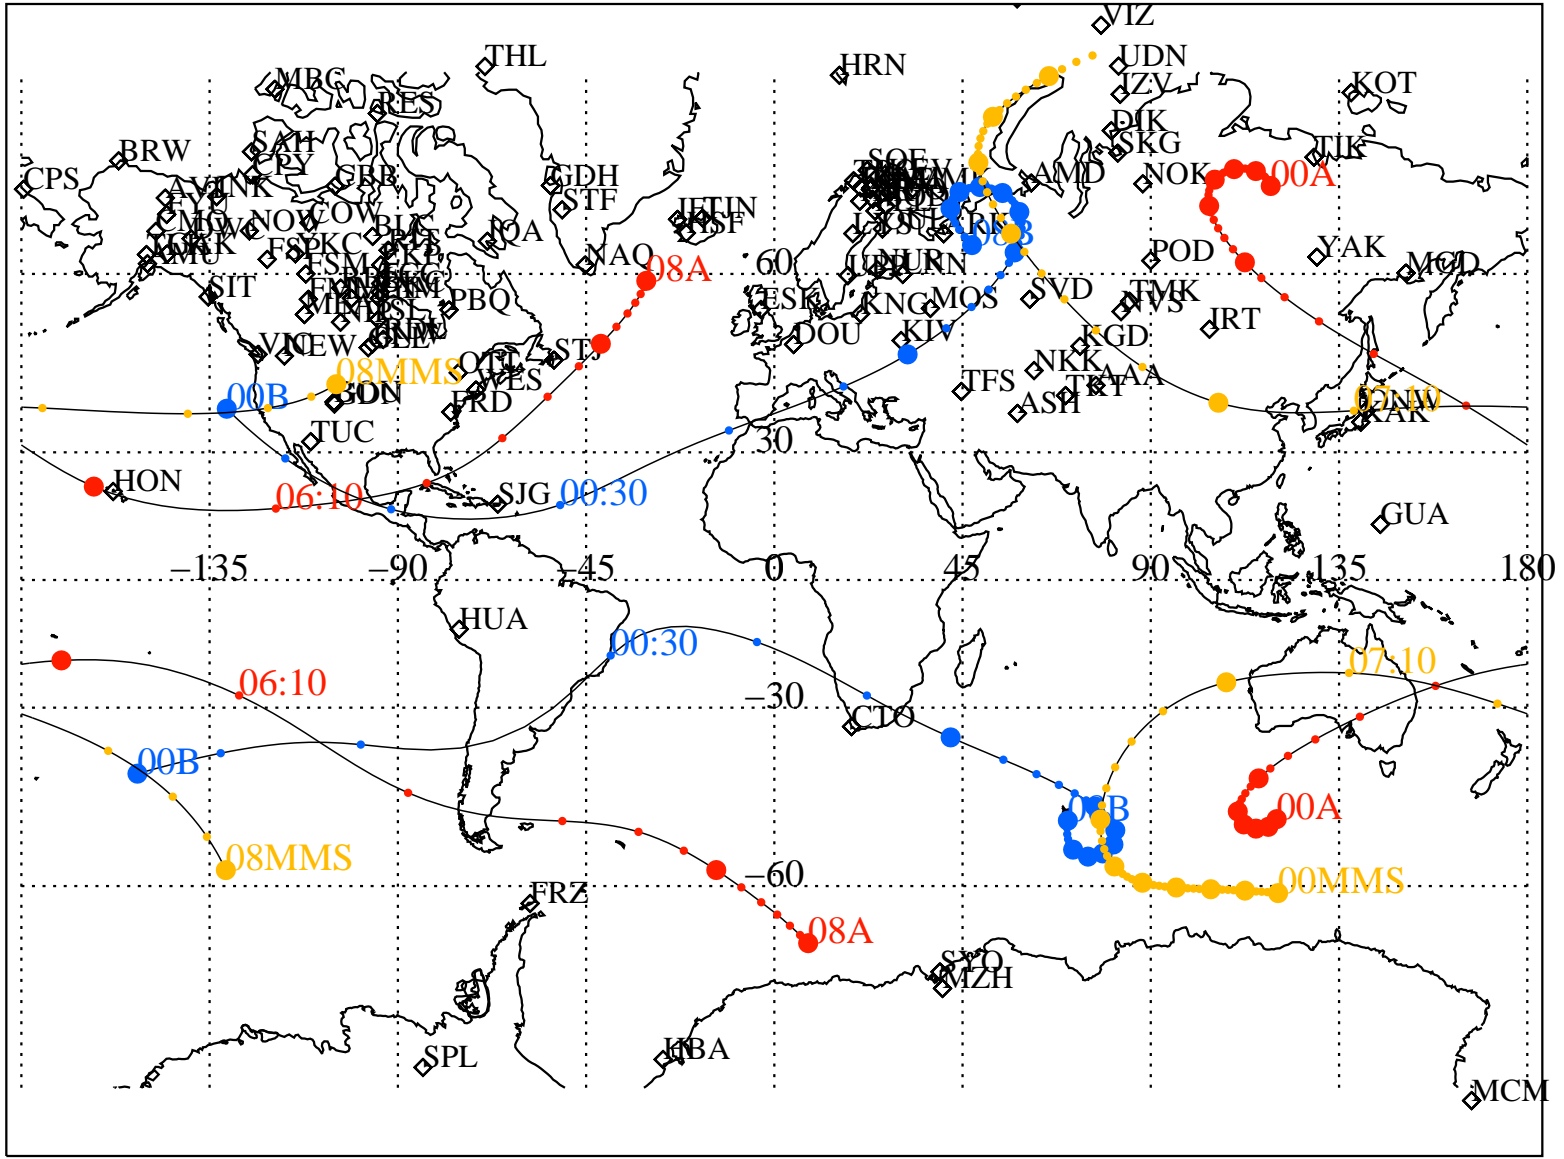

ALE  
**HELIO S/C ORBITS 2016 070 (03/10) 00:00 to 2016 070 (03/10) 08:00**

RBSPA-A, RBSPB-B, CNOFS-CN, MMS1-MMS,