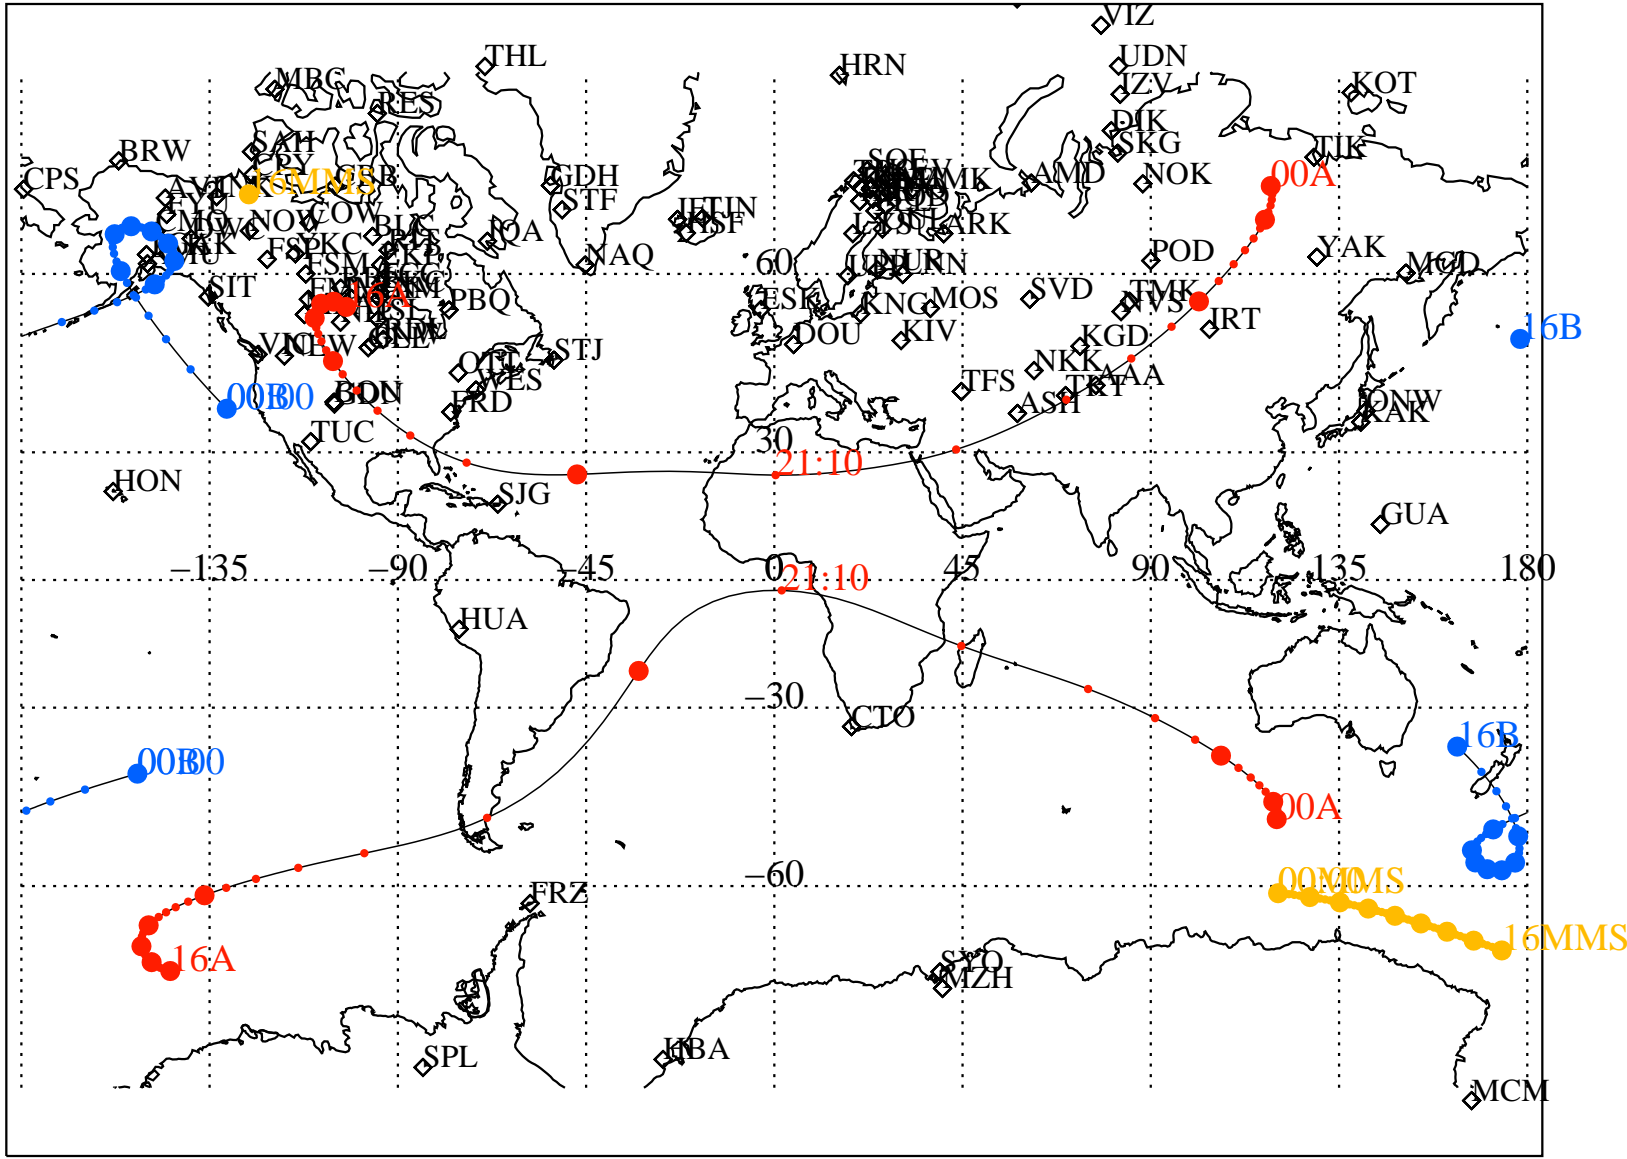

ALE  
**HELIO S/C ORBITS 2016 069 (03/09) 16:00 to 2016 070 (03/10) 00:00**

RBSPA-A, RBSPB-B, CNOFS-CN, MMS1-MMS,