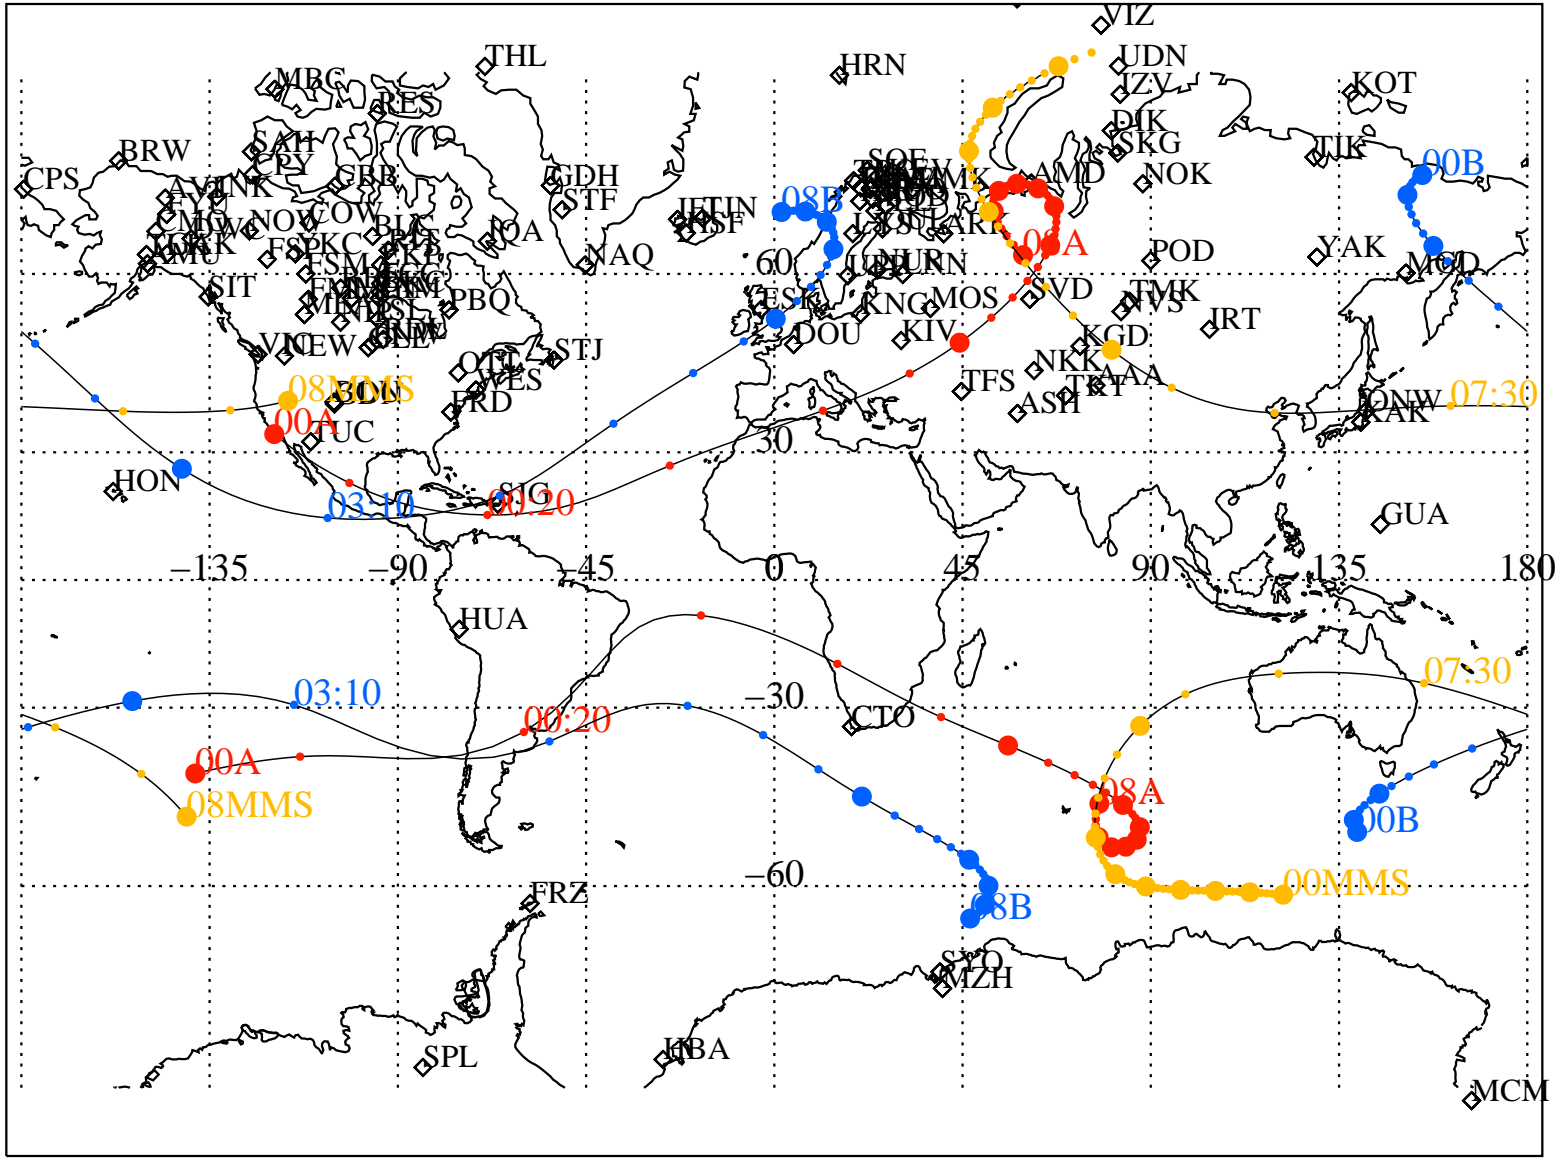

ALE
HELIO S/C ORBITS 2016 068 (03/08) 00:00 to 2016 068 (03/08) 08:00

RBSPA-A, RBSPB-B, CNOFS-CN, MMS1-MMS,