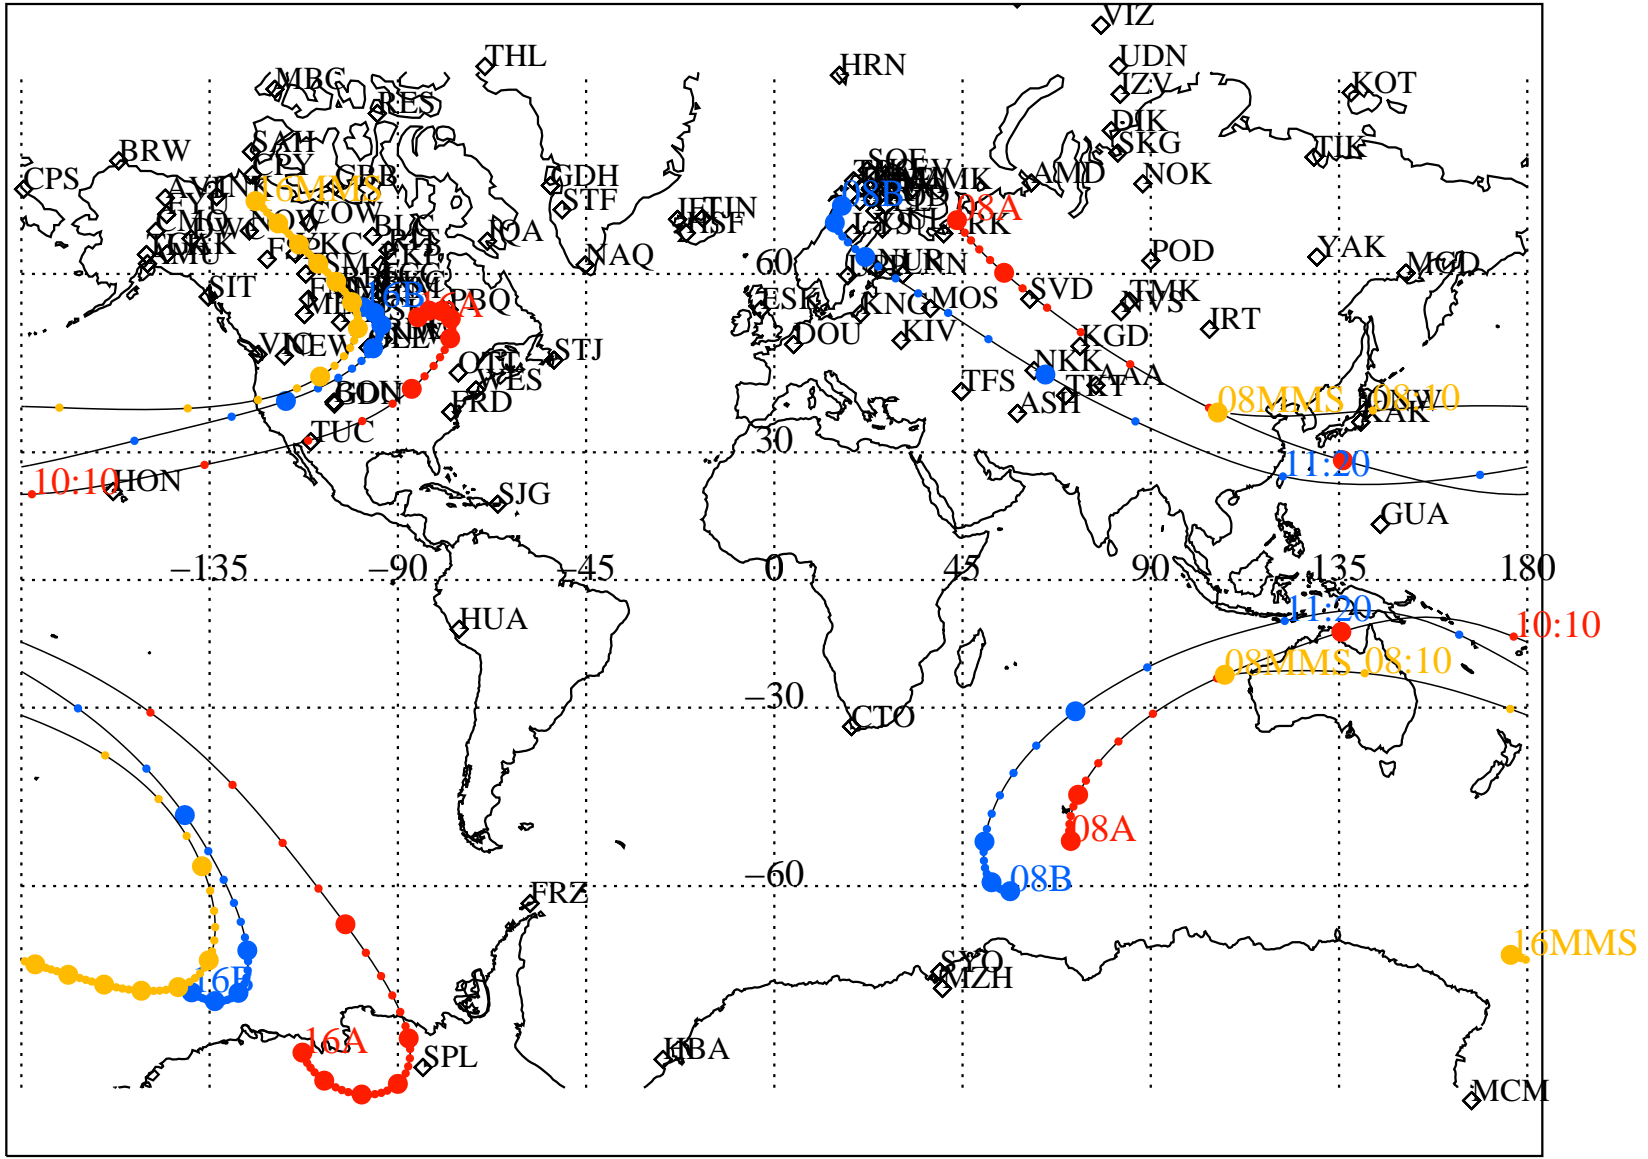

ALE
 HELIO S/C ORBITS 2016 062 (03/02) 08:00 to 2016 062 (03/02) 16:00

RBSPA-A, RBSPB-B, CNOFS-CN, MMS1-MMS,