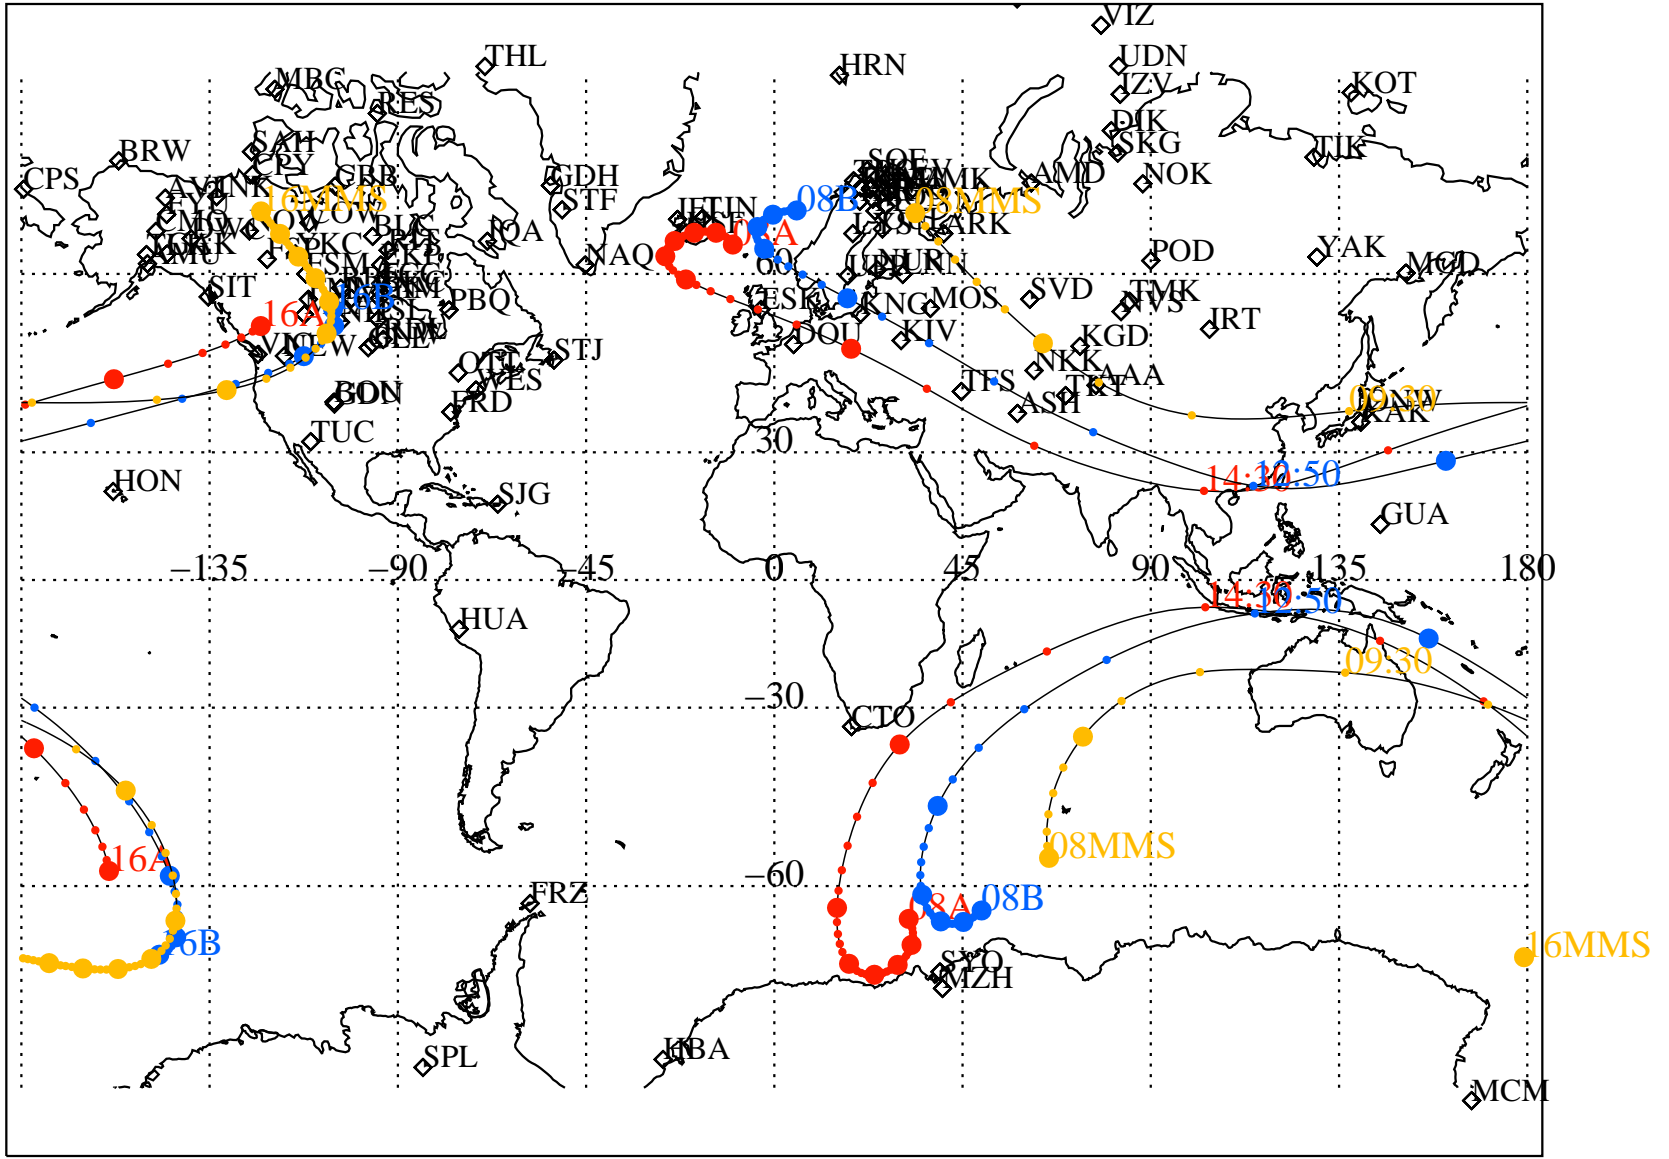

ALE
 HELIO S/C ORBITS 2016 051 (02/20) 08:00 to 2016 051 (02/20) 16:00

RBSPA-A, RBSPB-B, CNOFS-CN, MMS1-MMS,