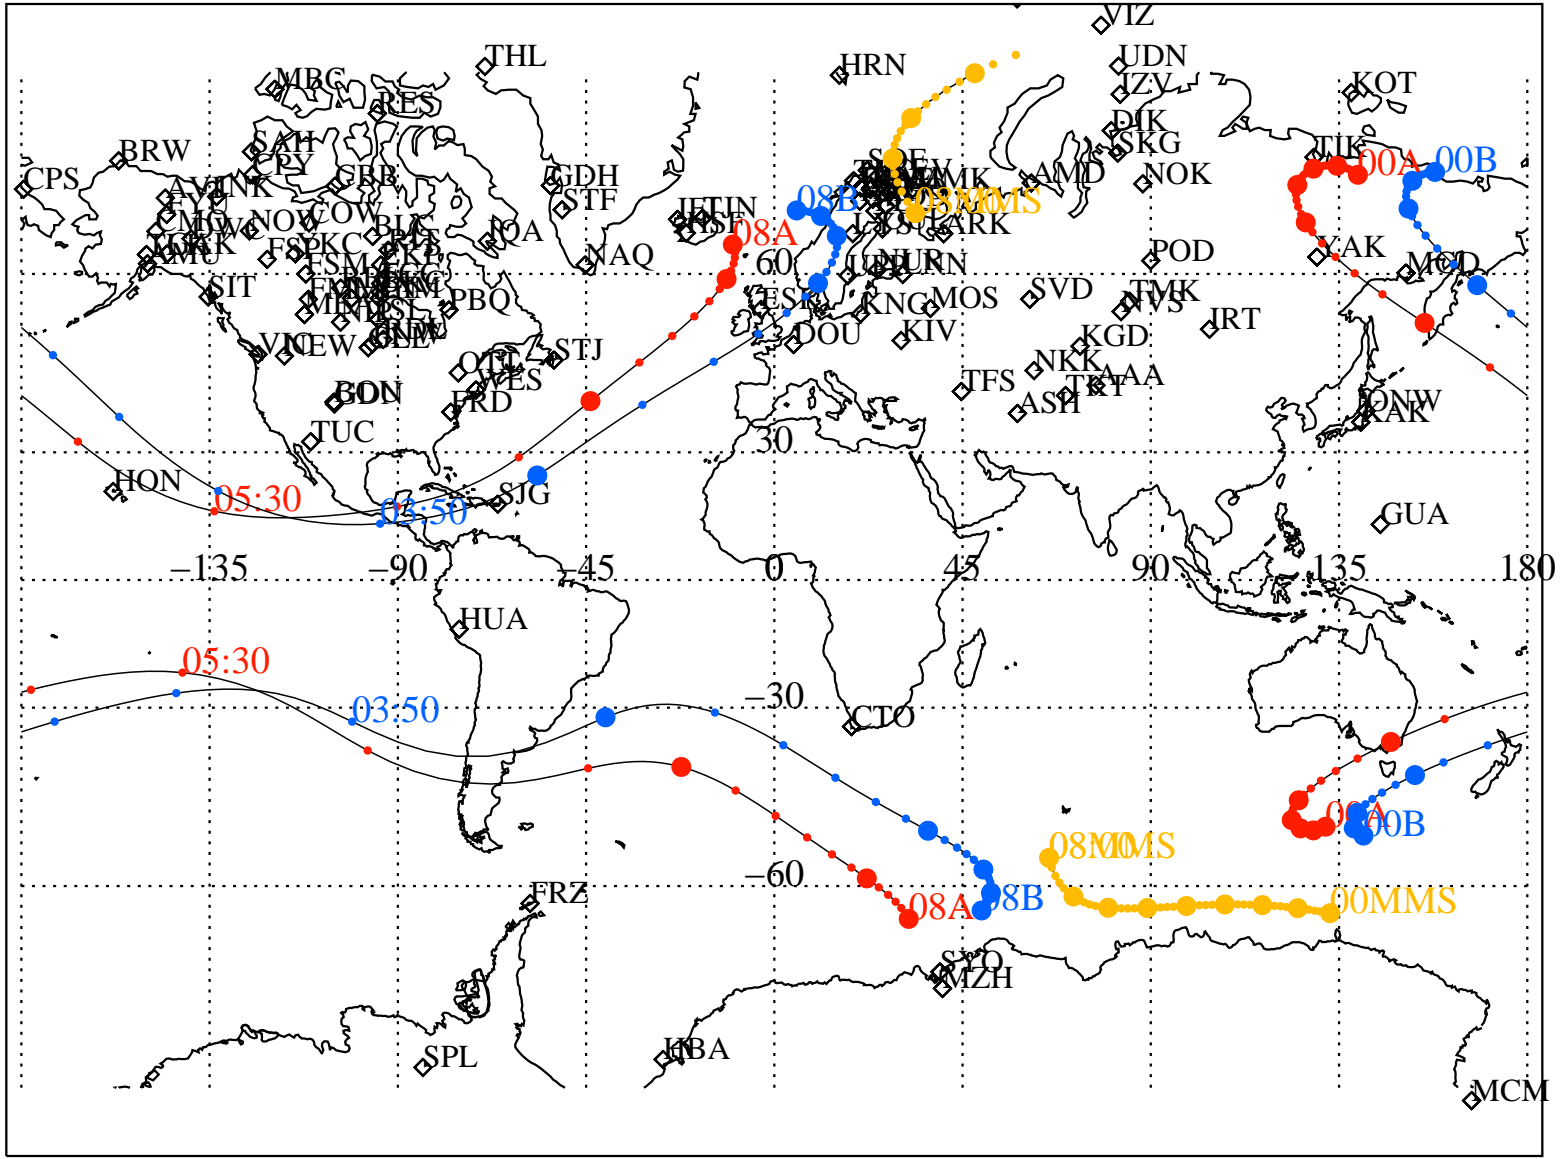

ALE  
**HELIO S/C ORBITS 2016 051 (02/20) 00:00 to 2016 051 (02/20) 08:00**

RBSPA-A, RBSPB-B, CNOFS-CN, MMS1-MMS,