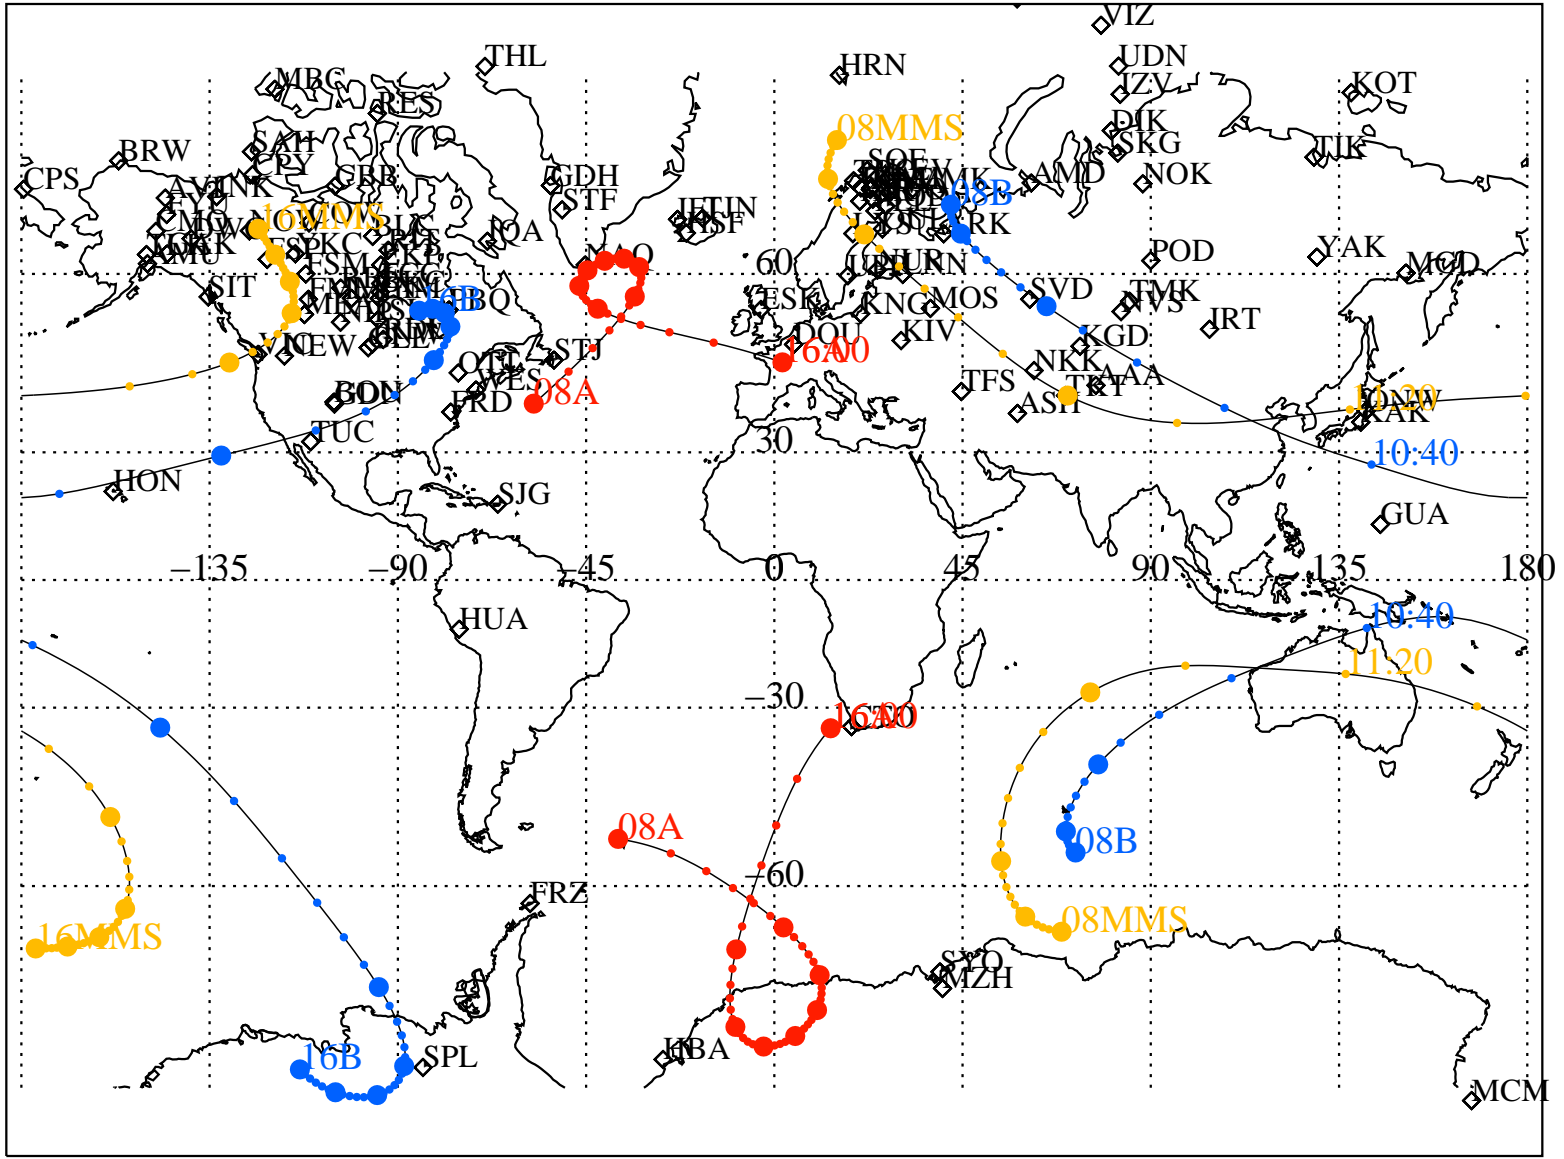

ALE  
**HELIO S/C ORBITS 2016 036 (02/05) 08:00 to 2016 036 (02/05) 16:00**

RBSPA-A, RBSPB-B, CNOFS-CN, MMS1-MMS,