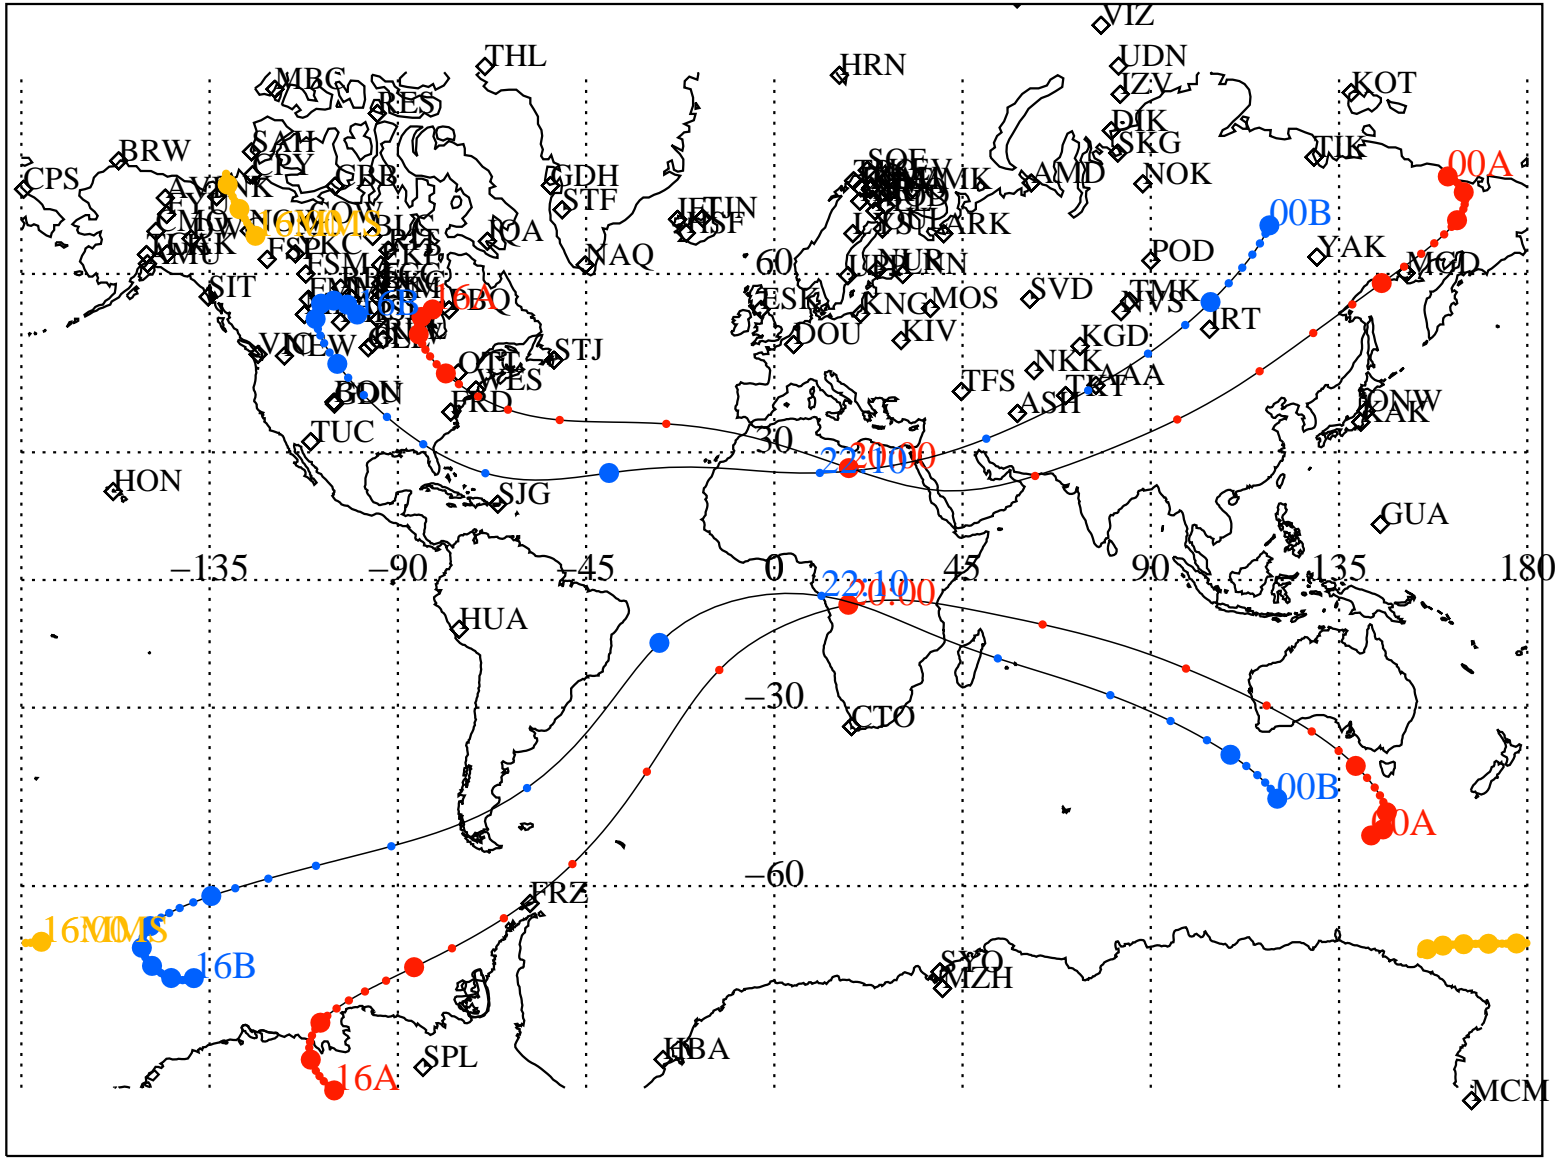

ALE
HELIO S/C ORBITS 2016 031 (01/31) 16:00 to 2016 032 (02/01) 00:00

RBSPA-A, RBSPB-B, CNOFS-CN, MMS1-MMS,