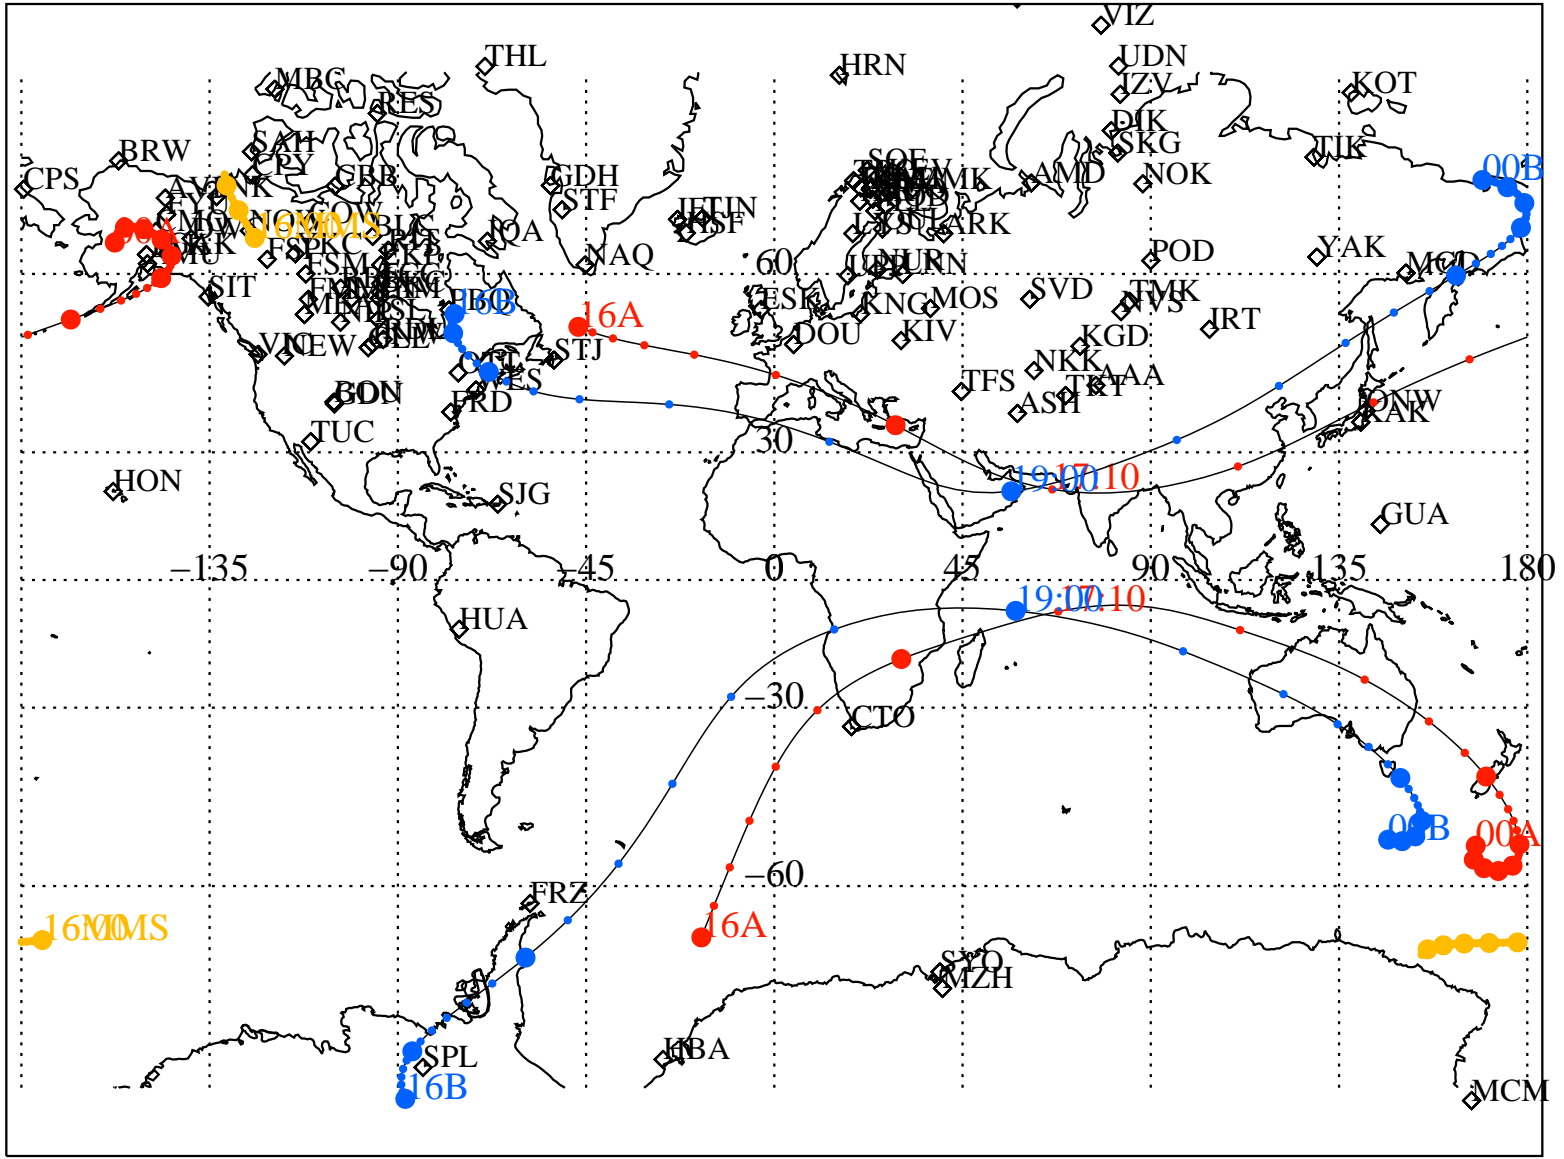

ALE  
**HELIO S/C ORBITS 2016 030 (01/30) 16:00 to 2016 031 (01/31) 00:00**

RBSPA-A, RBSPB-B, CNOFS-CN, MMS1-MMS,