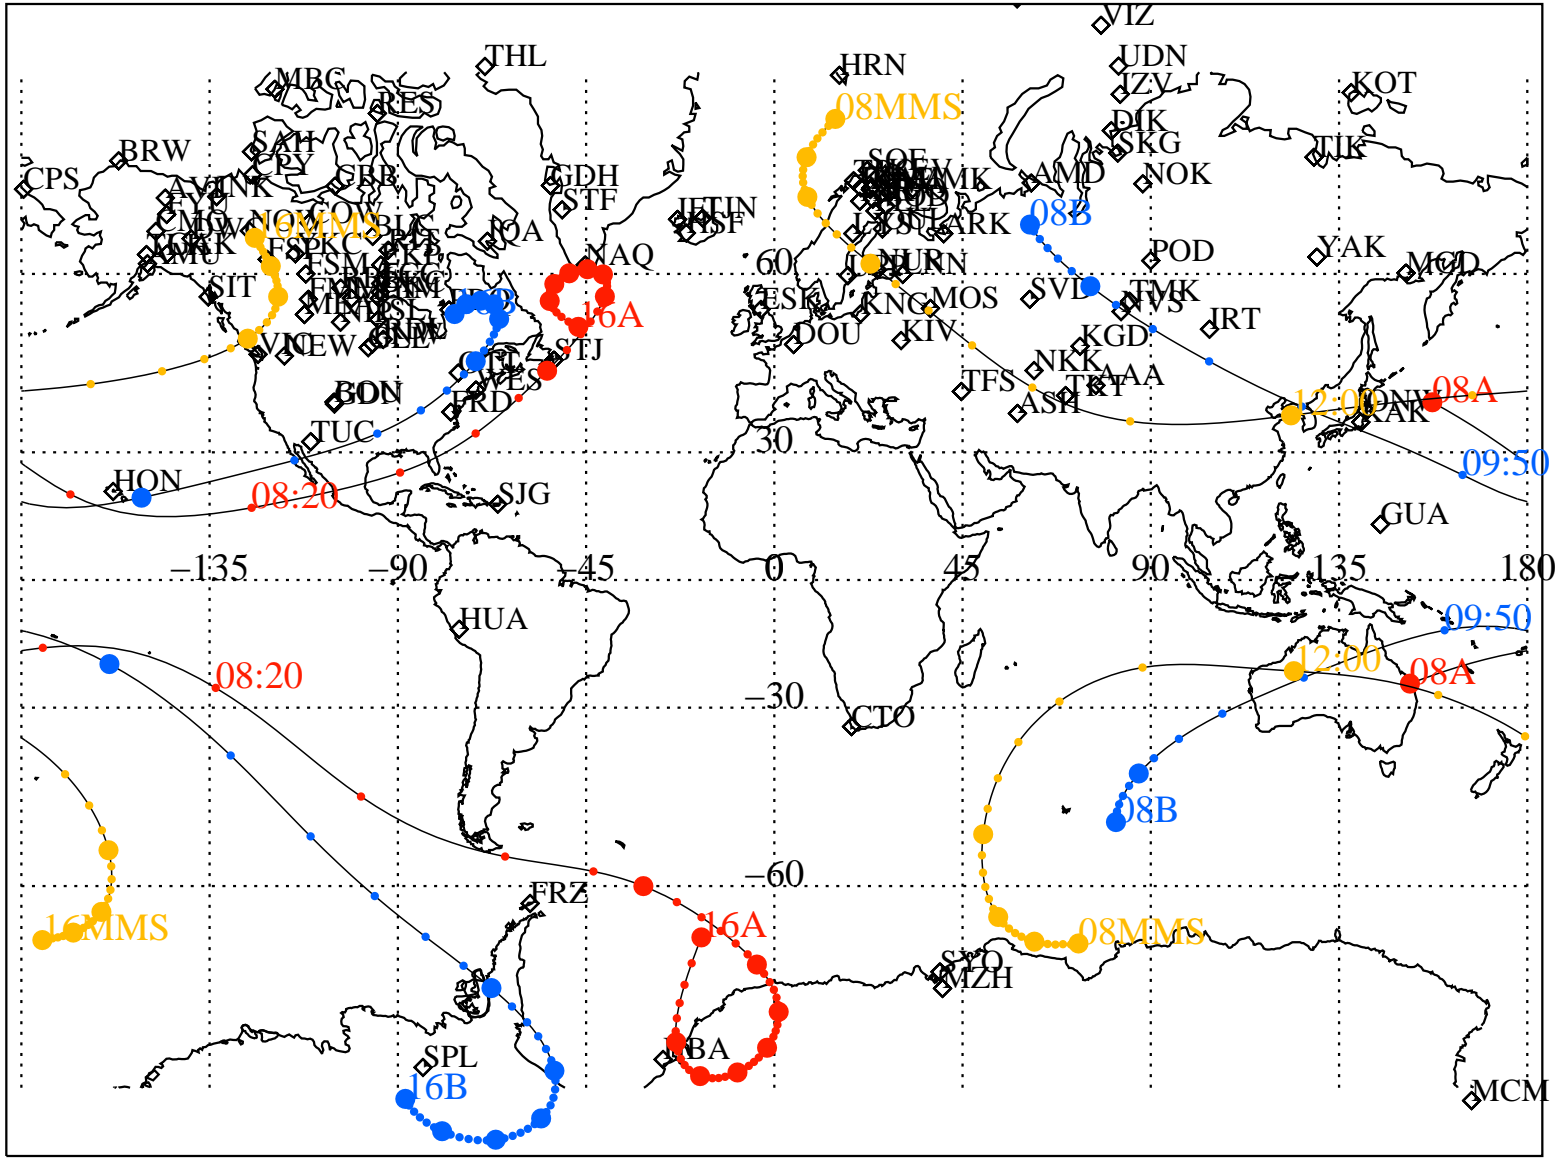

ALE
HELIO S/C ORBITS 2016 030 (01/30) 08:00 to 2016 030 (01/30) 16:00

RBSPA-A, RBSPB-B, CNOFS-CN, MMS1-MMS,