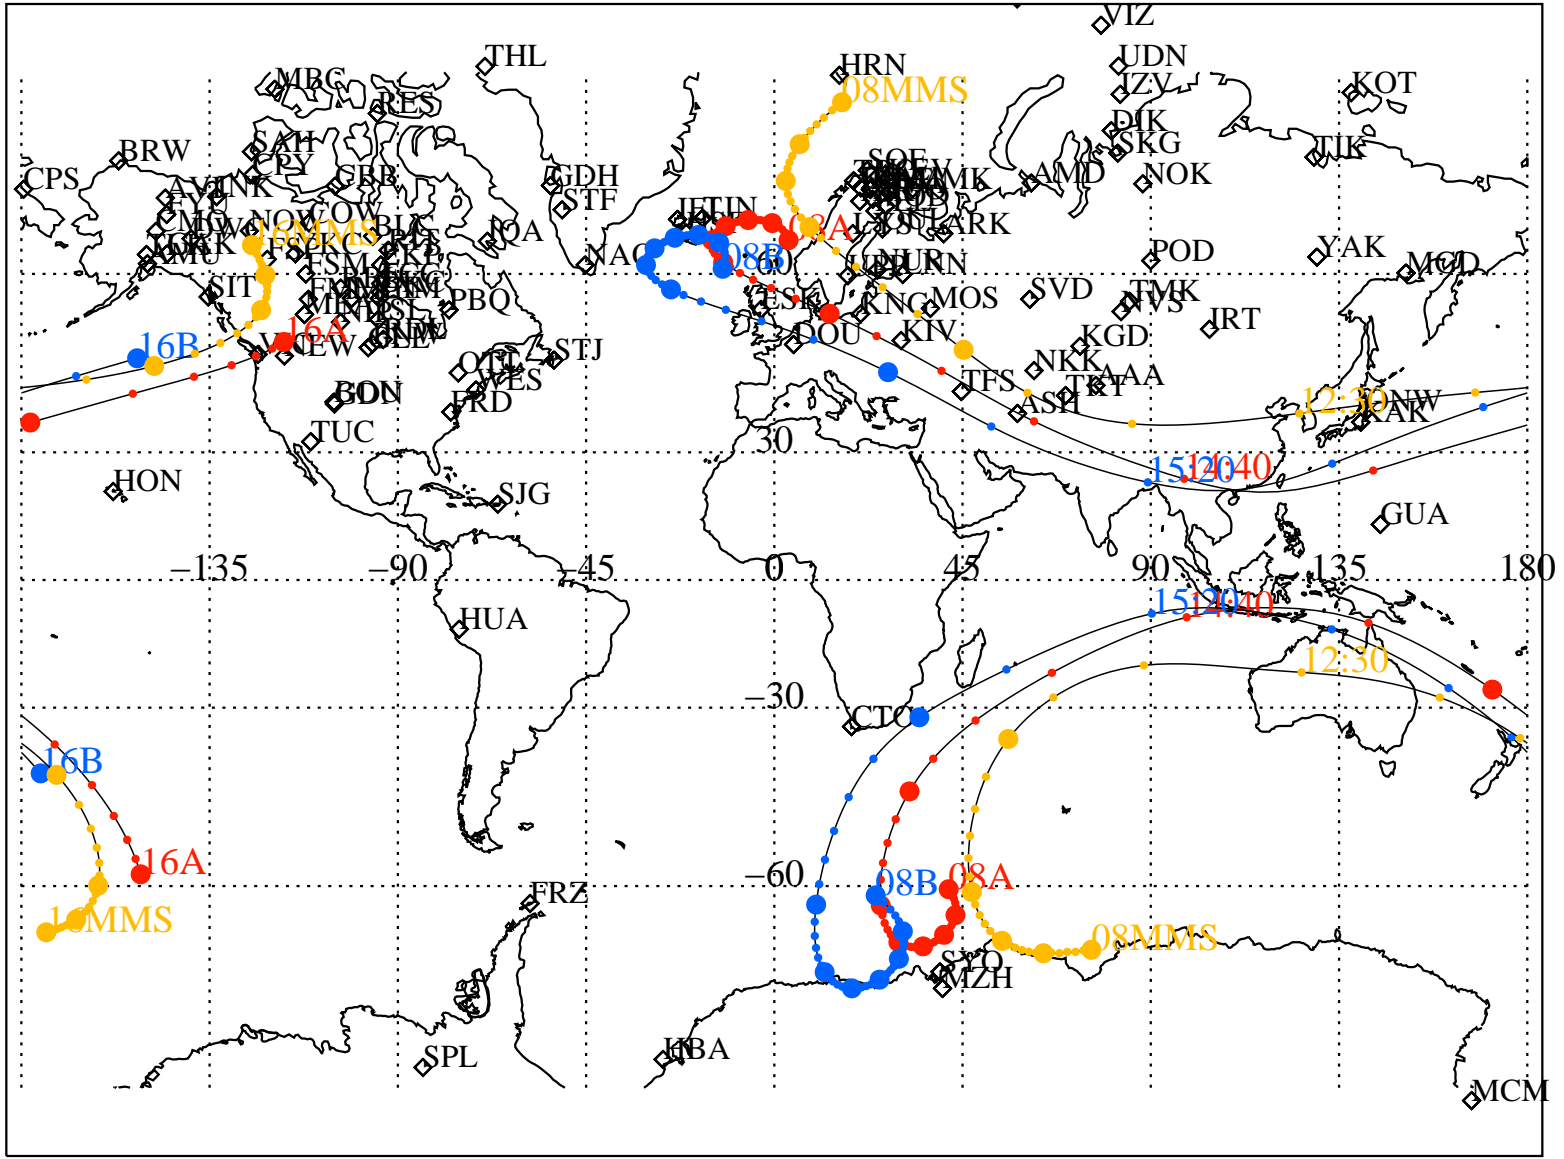

ALE  
 HELIO S/C ORBITS 2016 026 (01/26) 08:00 to 2016 026 (01/26) 16:00

RBSPA-A, RBSPB-B, CNOFS-CN, MMS1-MMS,