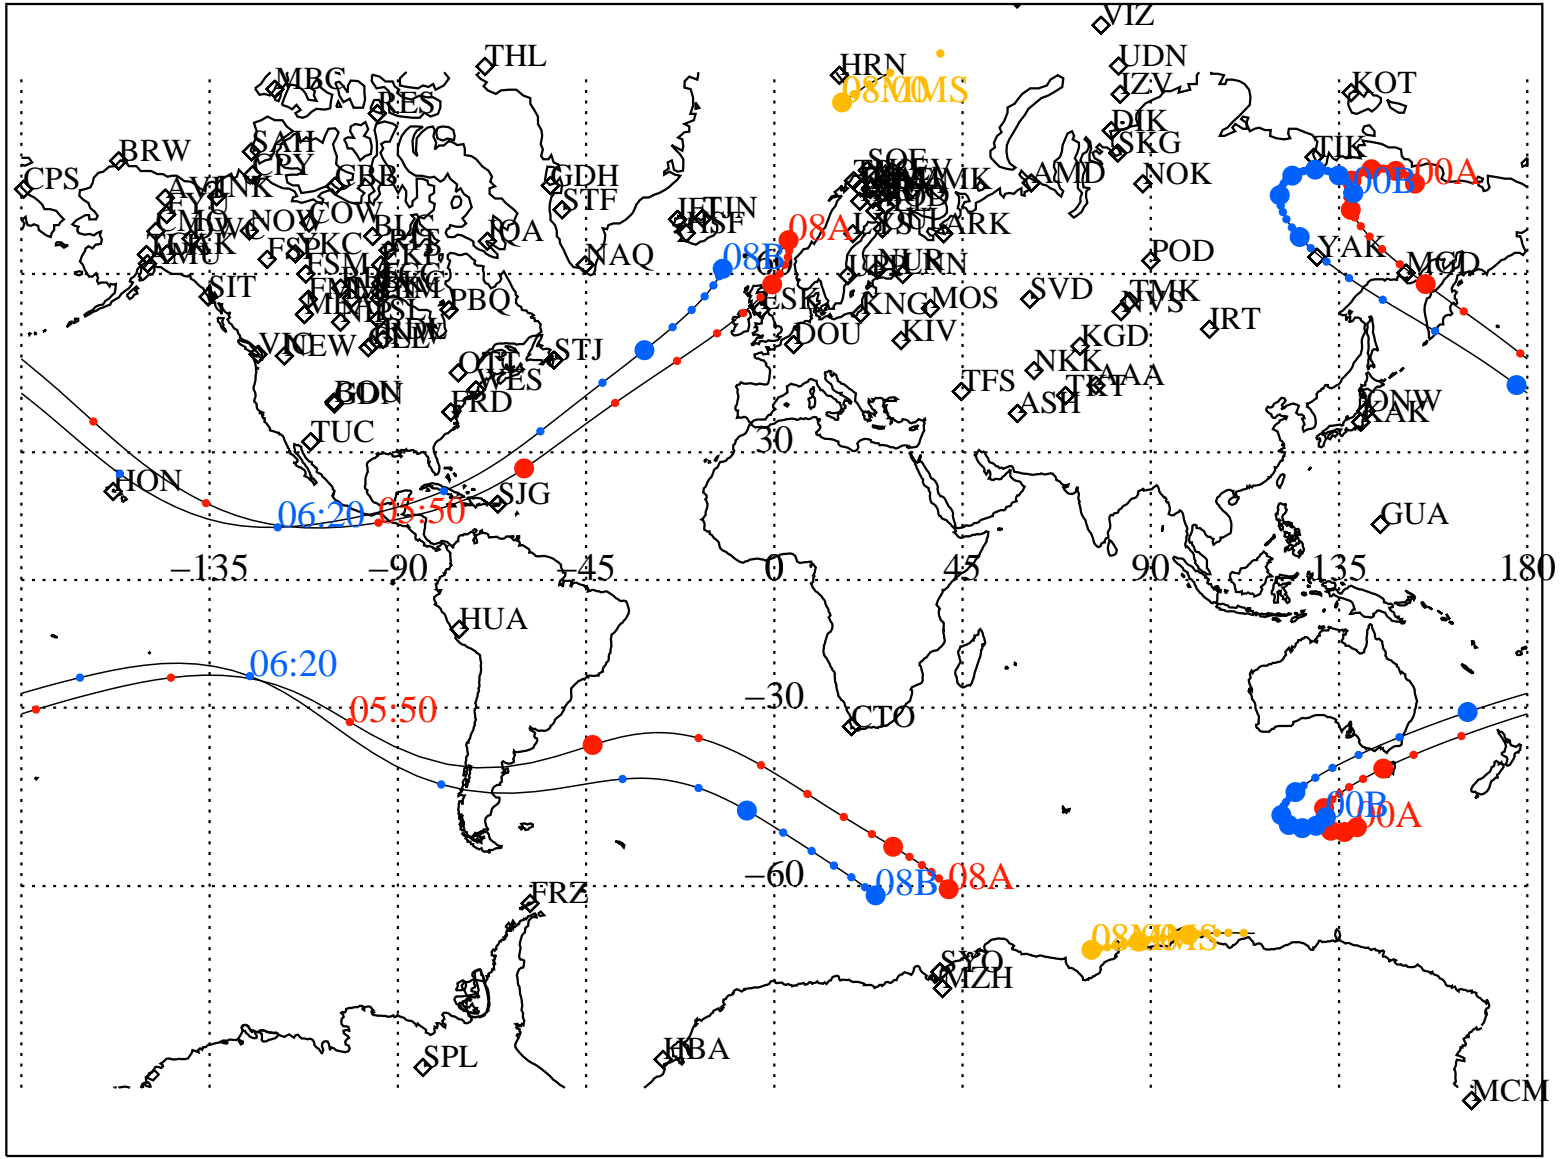

ALE
HELIO S/C ORBITS 2016 026 (01/26) 00:00 to 2016 026 (01/26) 08:00

RBSPA-A, RBSPB-B, CNOFS-CN, MMS1-MMS,