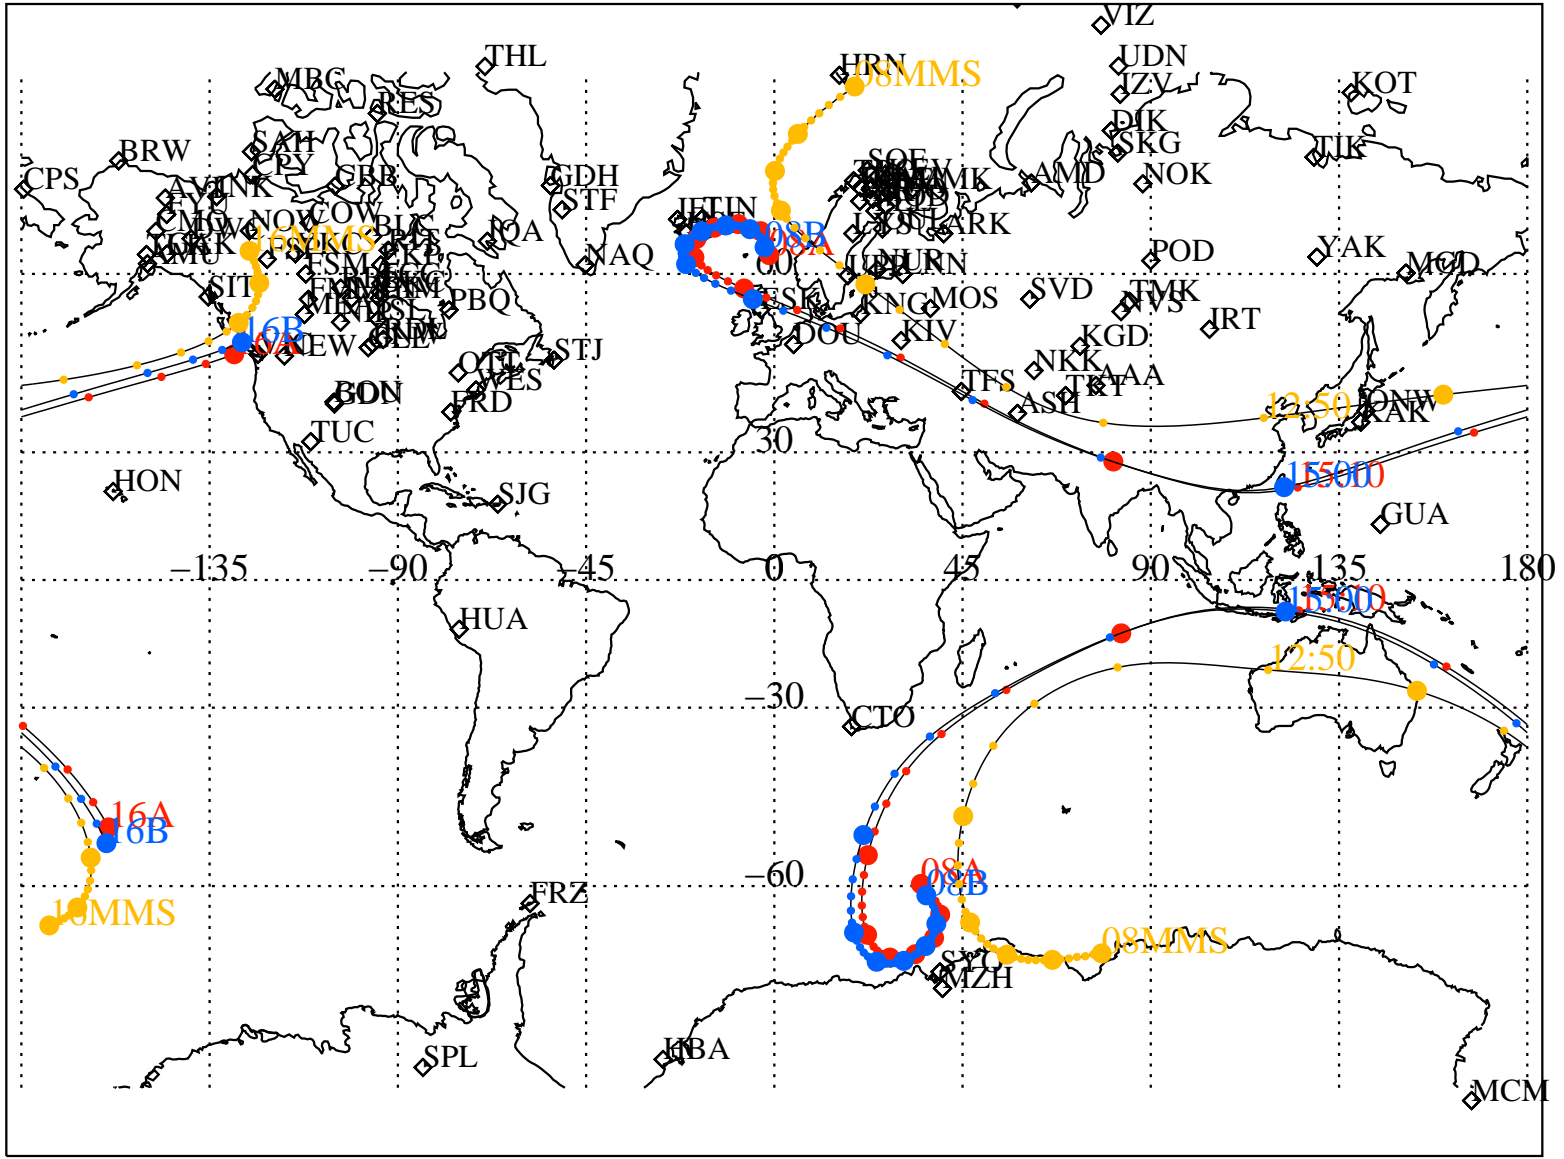

ALE  
**HELIO S/C ORBITS 2016 023 (01/23) 08:00 to 2016 023 (01/23) 16:00**

RBSPA-A, RBSPB-B, CNOFS-CN, MMS1-MMS,