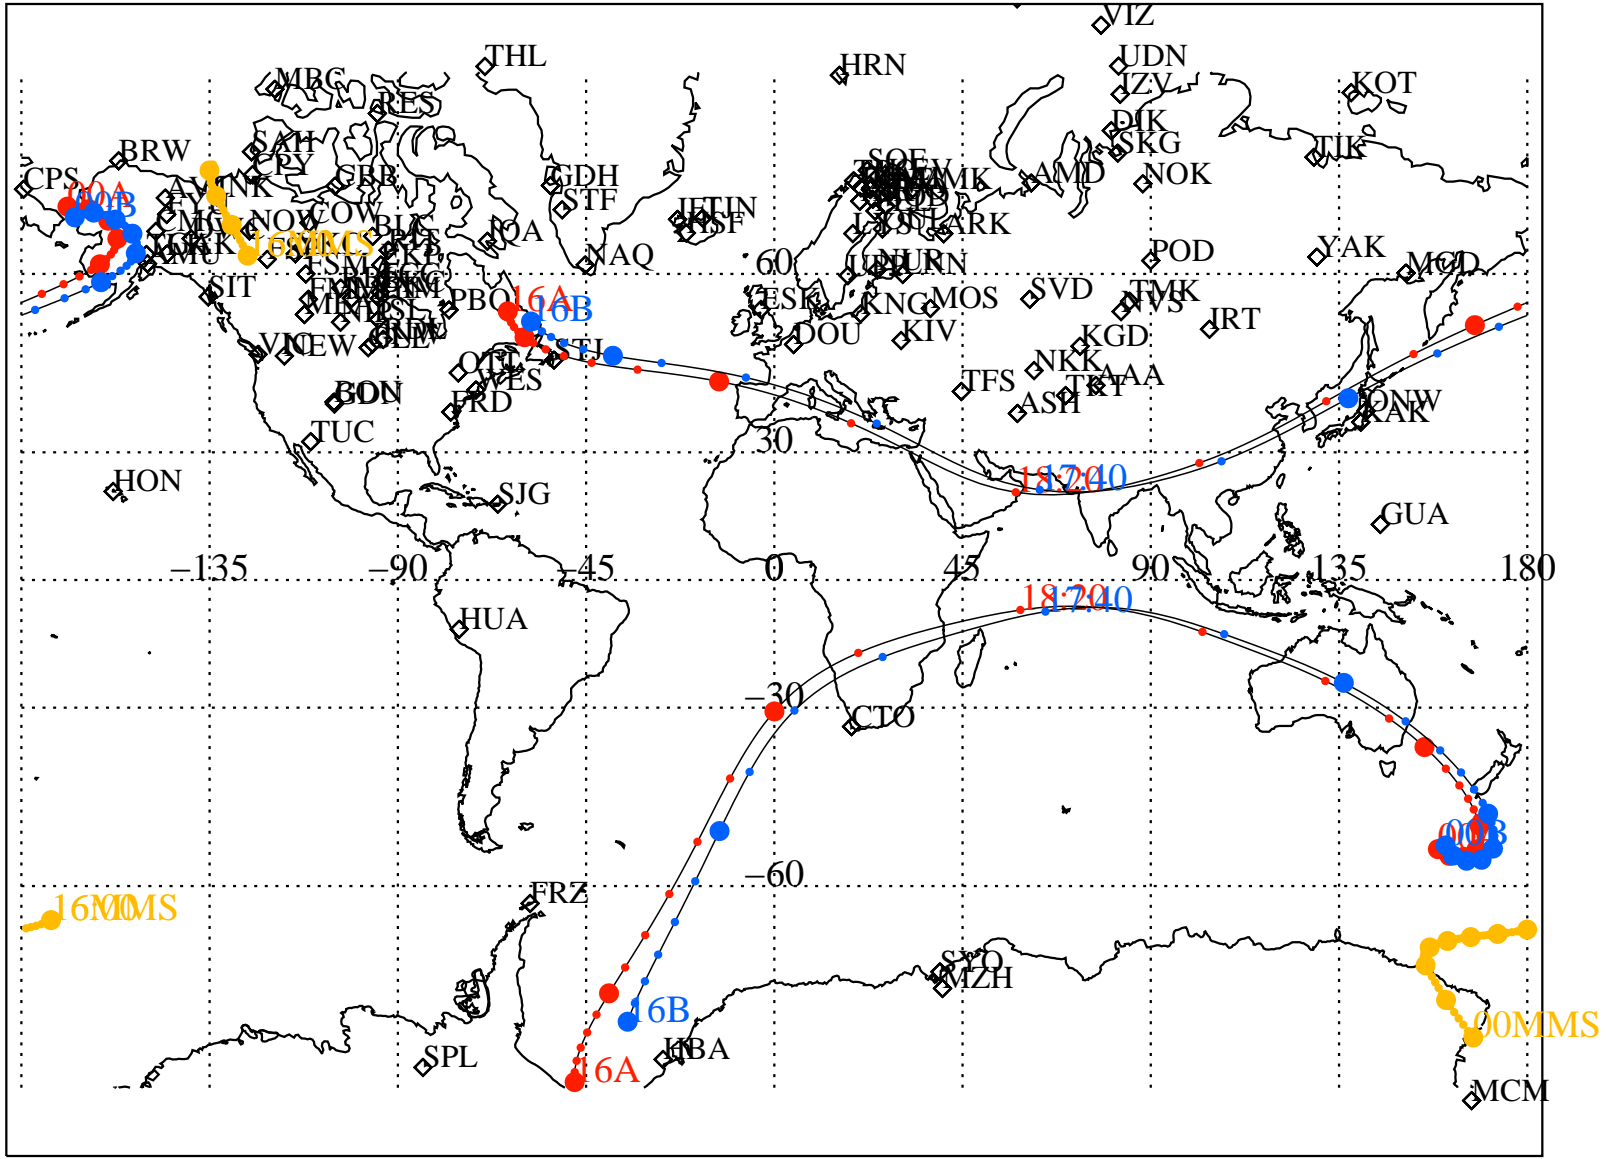

ALE  
**HELIO S/C ORBITS 2016 021 (01/21) 16:00 to 2016 022 (01/22) 00:00**

RBSPA-A, RBSPB-B, CNOFS-CN, MMS1-MMS,