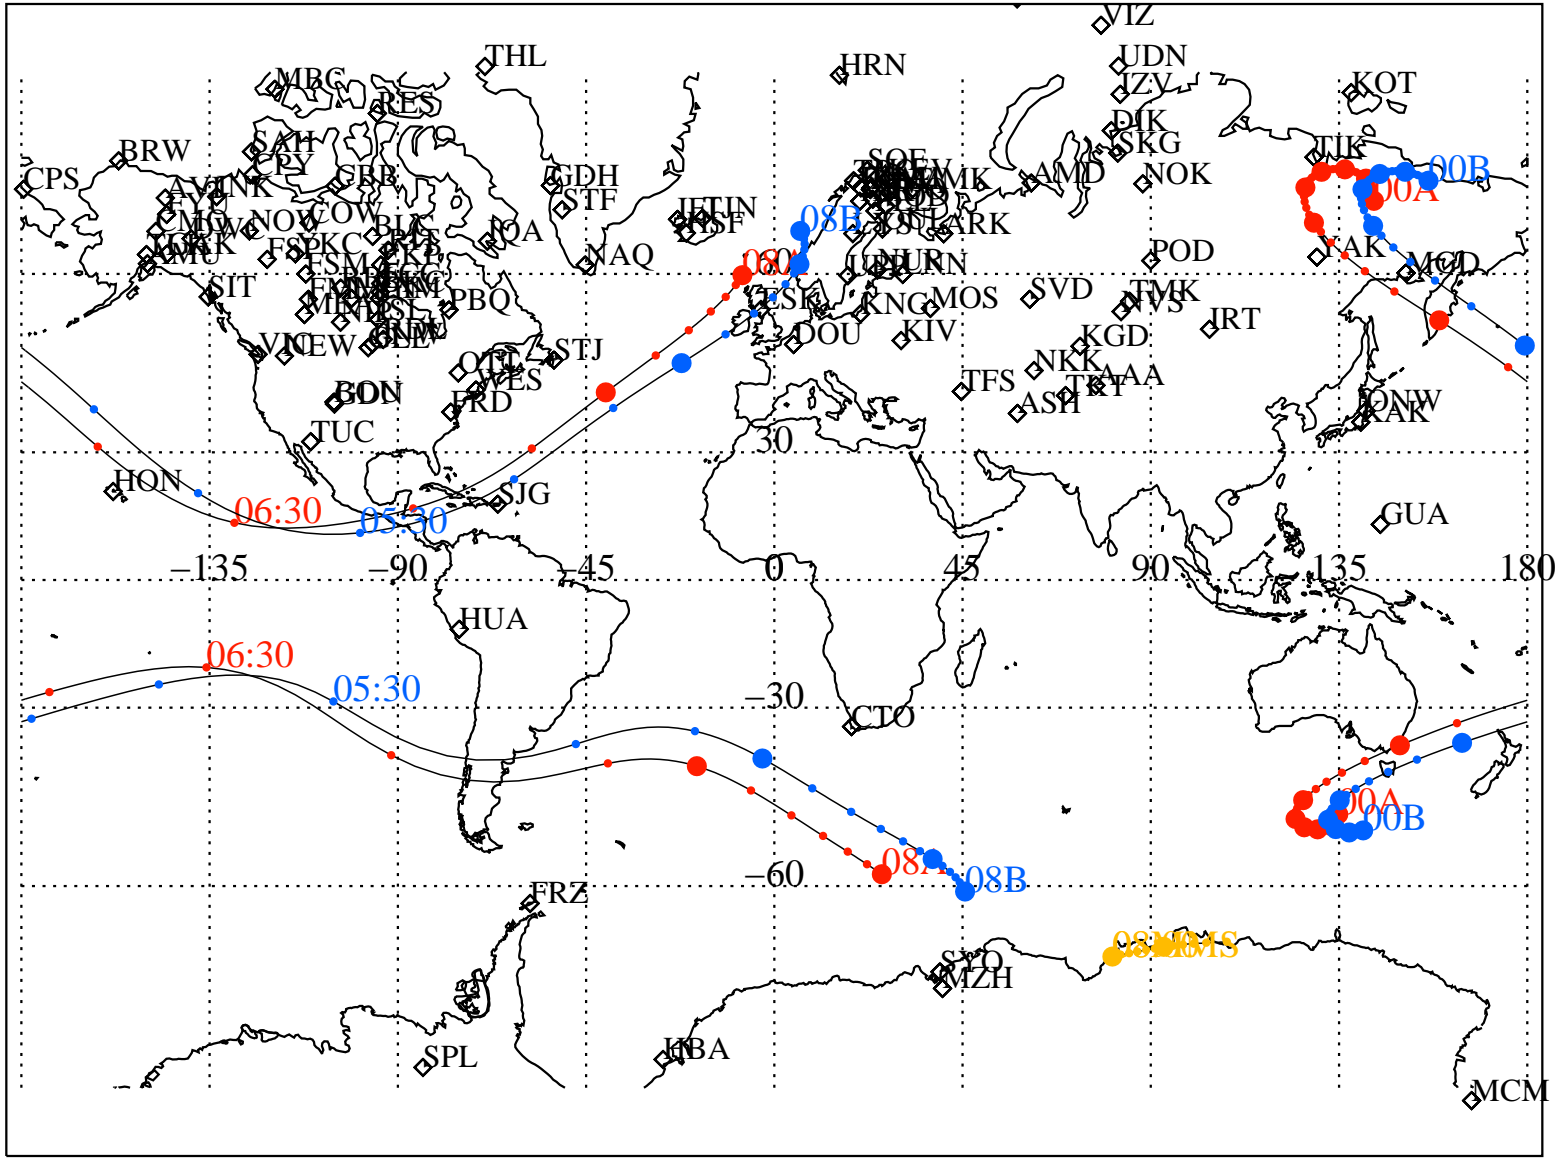

ALE
HELIO S/C ORBITS 2016 020 (01/20) 00:00 to 2016 020 (01/20) 08:00

RBSPA-A, RBSPB-B, CNOFS-CN, MMS1-MMS,