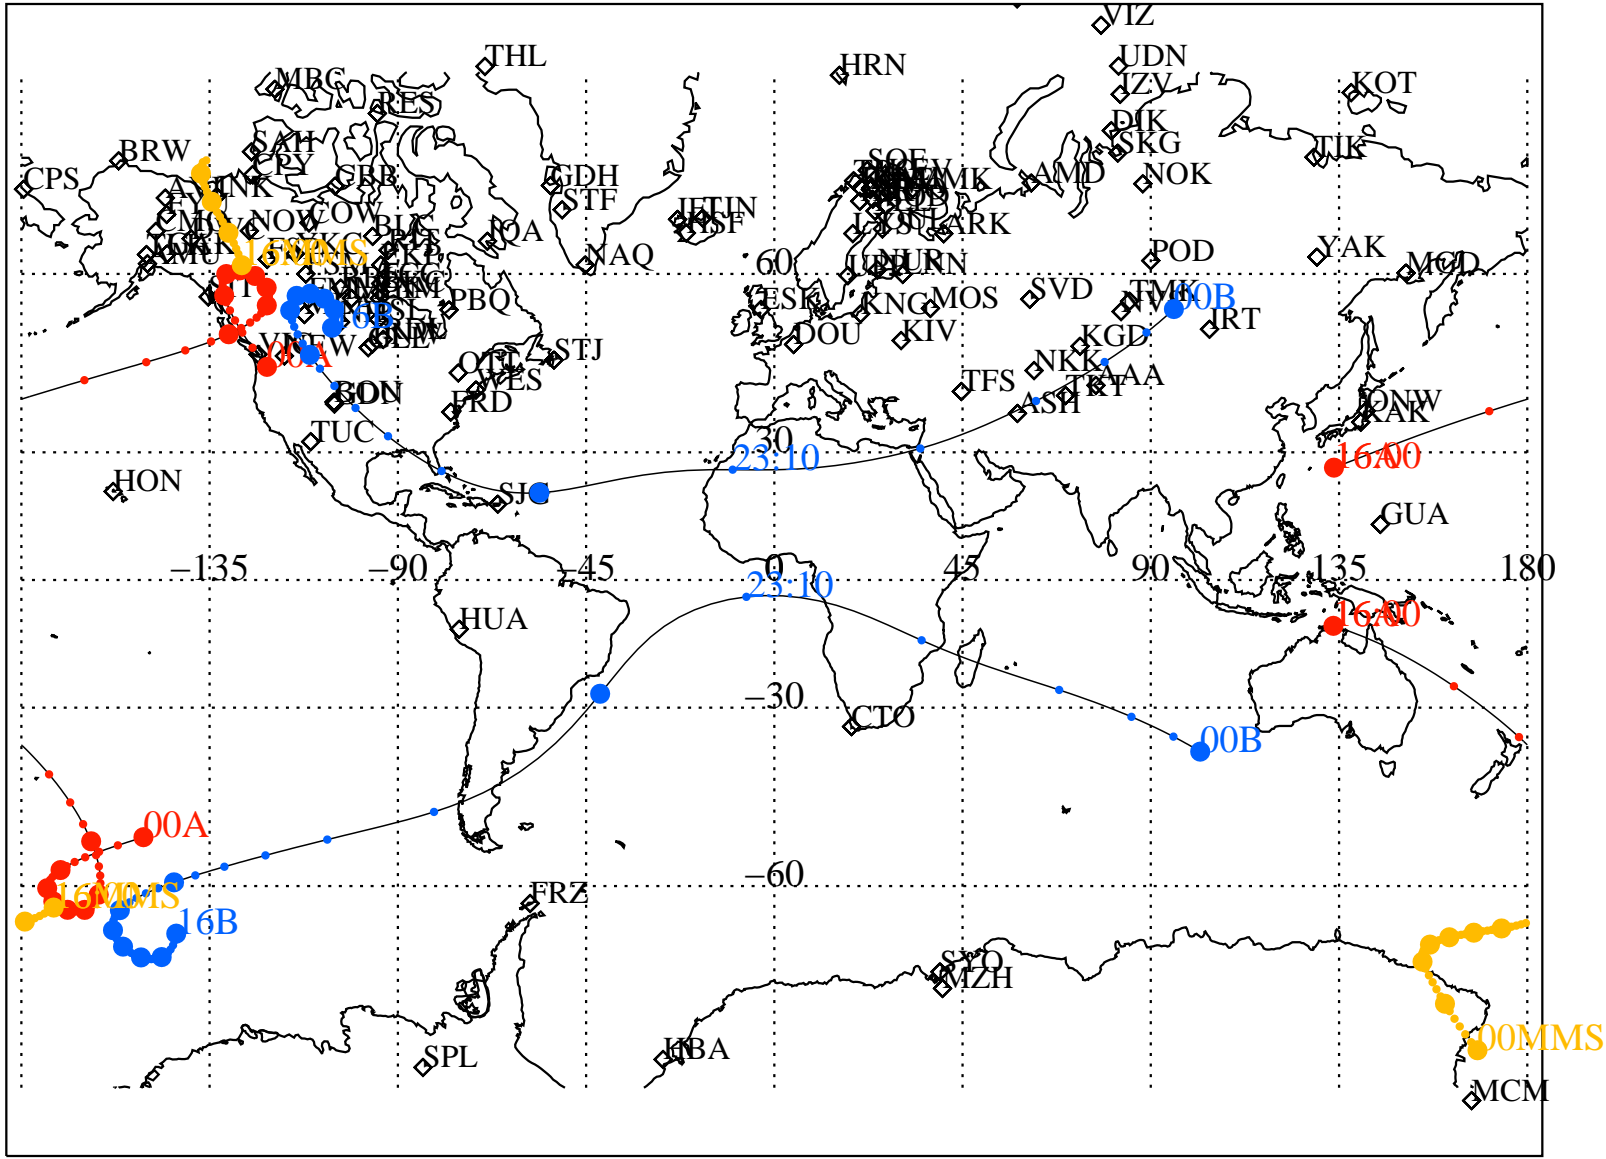

ALE
HELIO S/C ORBITS 2016 017 (01/17) 16:00 to 2016 018 (01/18) 00:00

RBSPA-A, RBSPB-B, CNOFS-CN, MMS1-MMS,