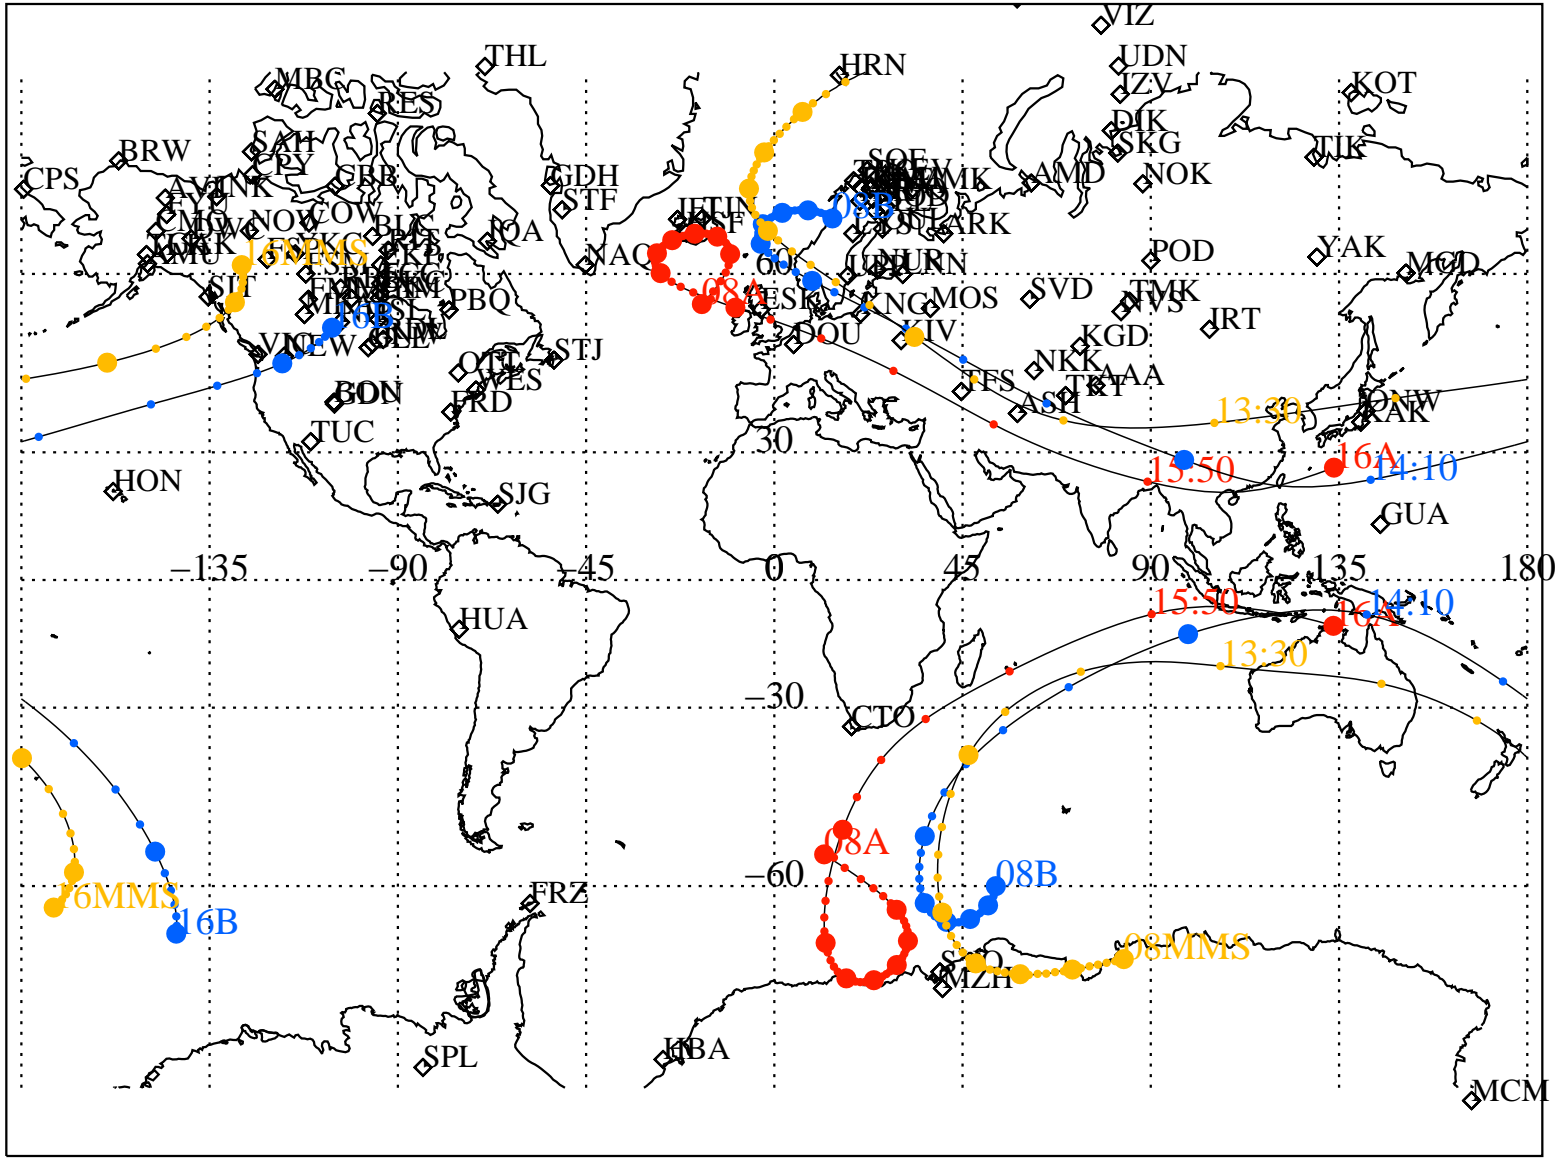

ALE  
**HELIO S/C ORBITS 2016 017 (01/17) 08:00 to 2016 017 (01/17) 16:00**

RBSPA-A, RBSPB-B, CNOFS-CN, MMS1-MMS,